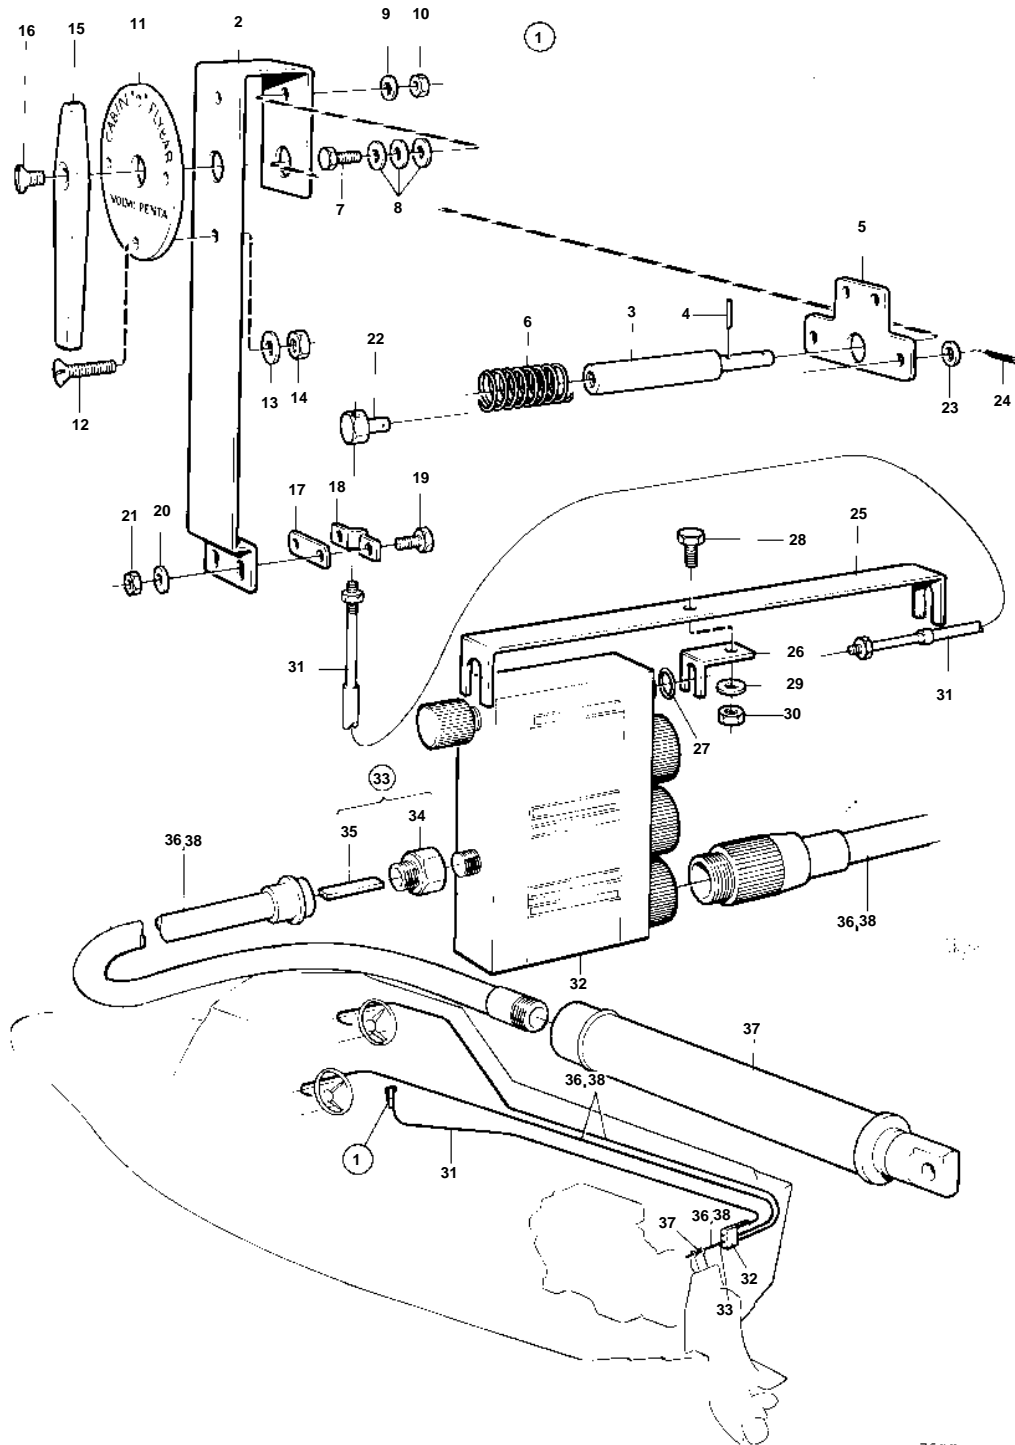

COMMON

7669

COMMON

REF	PART NO.	QTY	DESCRIPTION	SEE SEC.	NOTES
1	851744	1	Control		
2	851902	1	• Bracket		
3	851903	1	• Shaft		
4	951947	2	• Pin		
5	851904	1	• Lever		
6	851901	1	• Spring		
7	851940	1	• Screw		
8	960137	3	• Washer		
9	955945	1	• Washer		
10	955779	1	• Nut		
11	851905	1	• Ring		
12	851941	4	• Screw		L = 20 MM ALT
	851942	4	• Screw		L = 30 MM ALT
	851943	4	• Screw		L = 40 MM ALT
13	955946	4	• Lock washer		
14	955780	4	• Nut		
15	851906	1	• Handle		
16	851997	1	• Screw		
17	819068	1	• Washer		
18	819067	1	• Brace		
19	955243	2	• Screw		
20	955946	2	• Lock washer		
21	955780	2	• Nut		
22	804312	1	• Cube		
23	940191	1	• Washer		
24	907834	1	• Cotter pin		(17276)
25	851907	1	• Bracket		
26	851908	1	• Bracket		
27	850418	1	• O-ring		
28	955243	1	• Screw		
29	955946	1	• Lock washer		
30	955780	1	• Nut		
31		X	CONTROL CABLE		SEE GROUP 9
32	851743	1	Transfer gear		
33	853107	1	Connector kit	IK	
34		X	• ADAPTER		
35	853109	1	• Shaft		
36		X	STEERING CABLE		060-0200
					060-0250
37		X	STEERING CYLINDER		060-0200
					060-0250
38		X	STEERING CABLE		060-0200
					060-0250