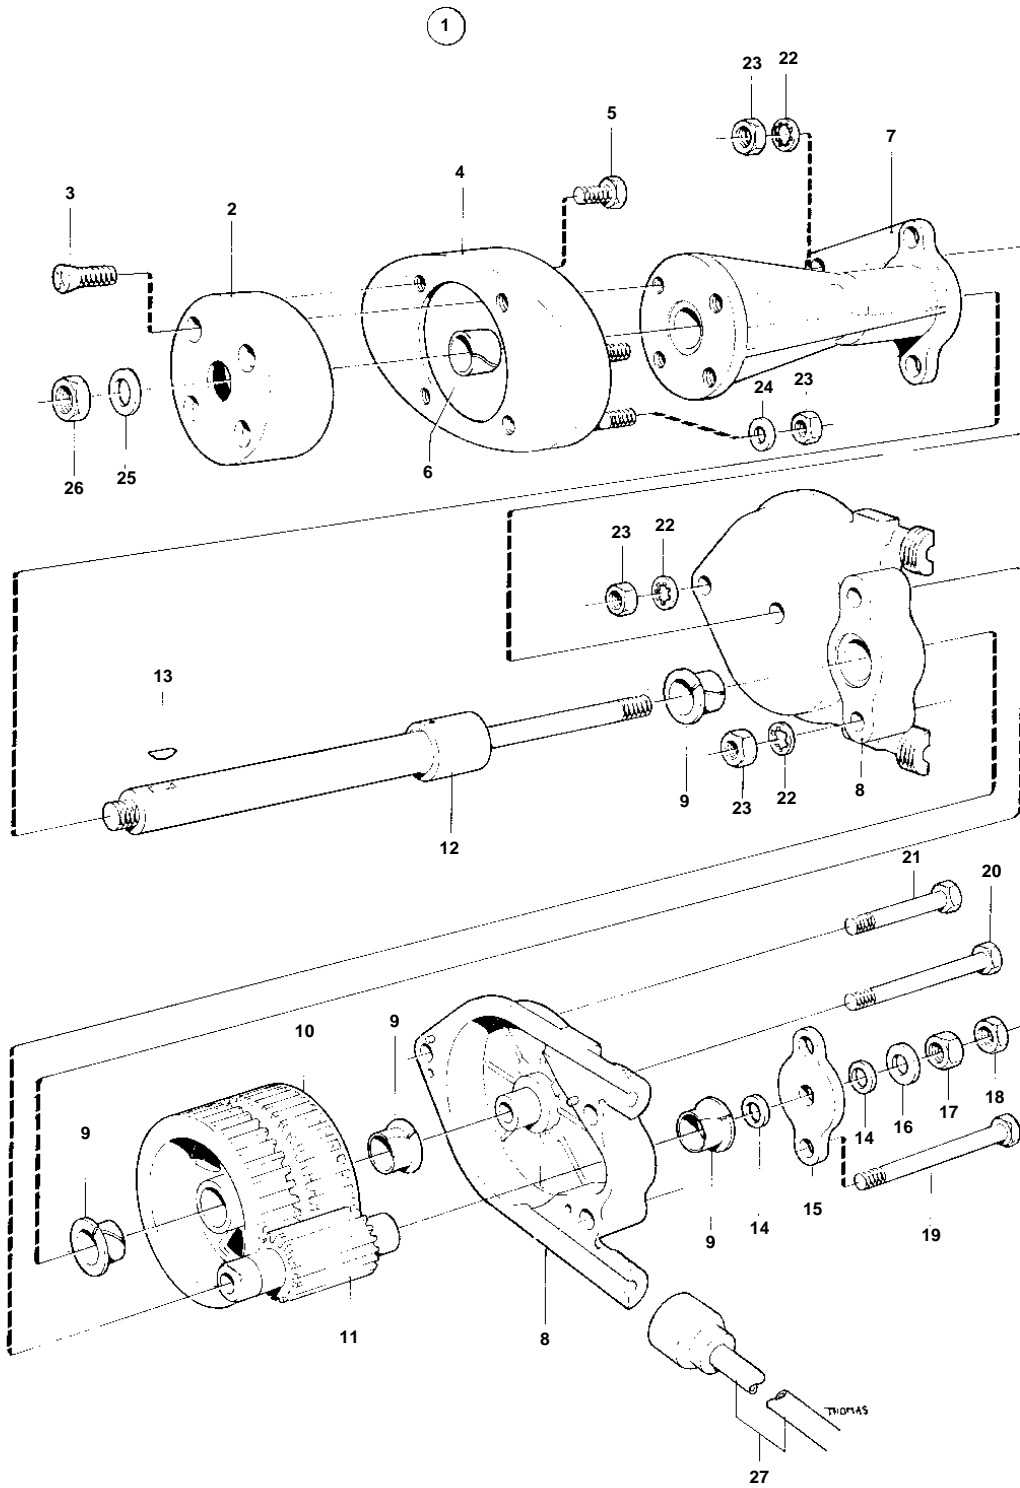

COMMON

3690

**COMMON**

REF	PART NO.	QTY	DESCRIPTION
1	850809	1	Steering head
2		1	· MOUNTING PLATE
3	941462	4	· Screw
4		1	· BRACKET
5	955655	4	· Screw
6	839724	1	· Bushing
7		1	· BRACKET
8		2	· HOUSING
9	828155	4	· Bushing
10		1	· GEAR
11		1	· GEAR
12		1	· SHAFT
13	835059	1	· Key
14	839725	2	· Slide washer
15		1	· THRUST PLATE
16	940097	1	· Washer
17	955848	1	· Nut
18	955858	1	· Nut
19	955670	2	· Screw
20	955668	1	· Screw
21	955665	1	· Screw
22	955949	4	· Lock washer
23	955847	8	· Nut
24	955894	4	· Washer
25	960145	1	· Washer
26	940154	1	· Nut
27	839727	1	· Plastic pipe