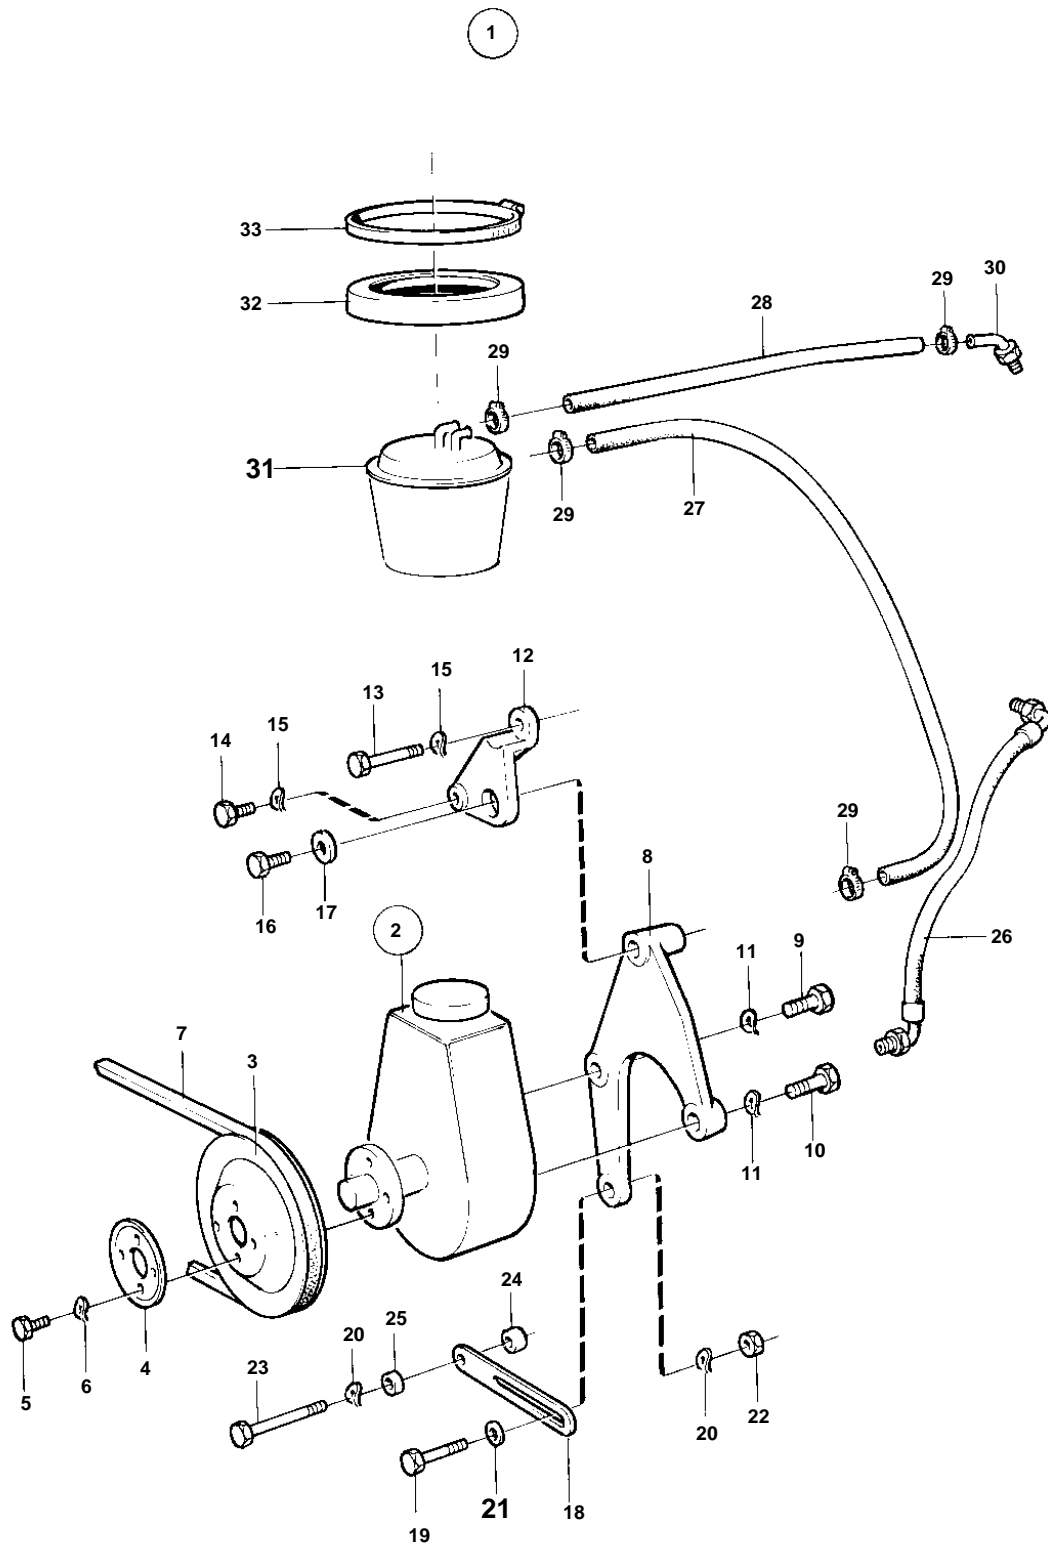

AQD40A,AQAD40A,AQAD40B

6395

AQD40A,AQAD40A,AQAD40B

REF	PART NO.	QTY	DESCRIPTION	SEE SEC.	NOTES
1	852455	1	Power steer.pump kit		
2	1276495	1	· Pump		REPL BY 1273595
				060-0290	
	1273595	1	· Pump		REPL BY 1273972
				060-0290	
	1273972	1	· Power steering pump		
				060-0290	
3	1219961	1	· Pulley		
4	464541	1	· Washer		
5	955293	4	· Screw		
6	941907	4	· Spring washer		
7	966383	1	· V-belt		(958317)
8	851540	1	· Bracket		
9	955318	1	· Screw		
10	955319	1	· Screw		
11	941908	2	· Spring washer		
12	843057	1	· Bracket		
13	955302	1	· Screw		
14	940129	1	· Screw		
15	941907	2	· Spring washer		
16	955701	1	· Screw		
17	955896	1	· Washer		
18	807186	1	· Tensioner		
19	955298	1	· Screw		
20	941907	2	· Spring washer		
21	960141	1	· Washer		
22	963106	1	· Nut		
23	940129	1	· Screw		
24	842350	1	· Spacer sleeve		
25	807184	1	· Spacer sleeve		
26	851585	1	· Pressure hose	060-0280	
27	838311	X	· Hose		(1228399) L = 630 MM
28	838311	X	· Hose		(1228399) L = 1850 MM
29	943470	4	· Hose clamp		
30	851529	1	· Connector	060-0280	
31	852142	1	· Oil cooler		
32	852148	1	· Plastic nut		
33	949000	1	· Clamp		