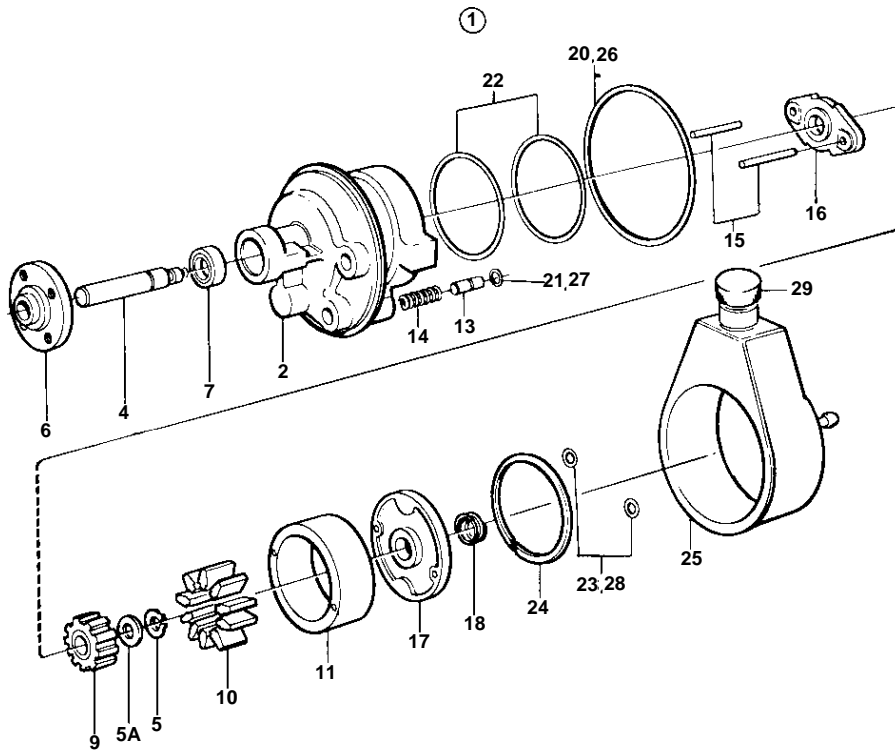

AQD40A,AQAD40A,AQAD40B

8797

5

2

3

1

AQD40A,AQAD40A,AQAD40B

REF	PART NO.	QTY	DESCRIPTION	NOTES
1	1359116	1	Power steering pump	
2		1	· HOUSING	
3		1	· DRIVE SHAFT KIT	
4		1	· · DRIVE SHAFT	
5	1272423	1	· · Lock ring	
5A	1272634	X	· Adjusting washer	TH = 0,05 MM
	1272635	X	· Adjusting washer	TH = 0,1 MM
	1272636	X	· Adjusting washer	TH = 0,2 MM
	1272637	X	· Adjusting washer	TH = 0,3 MM
6		1	· HUB	
7	1272412	1	· Seal	
8		1	· ROTOR KIT	
9		1	· ROTOR	
10		1	· VANE	
11		1	· RING	
12	273905	1	· Valve kit	
13		1	· · VALVE	
14		1	· · SPRING	
15	1272427	1	· Pin	
16		1	· PLATE	
17	1329586	1	· Plate	
18	1329589	1	· Spring	
19	1272411	1	· Sealing kit	REPL BY 855735
20		1	· · O-RING	
21		1	· · O-RING	
22		2	· · O-RING	
23		2	· · O-RING	
24	1272431	1	· · Lock ring	
25	1272422	1	· Oil container kit	
26		1	· · O-RING	
27		1	· · O-RING	
28		1	· · O-RING	
29	1330839	1	· Cover	