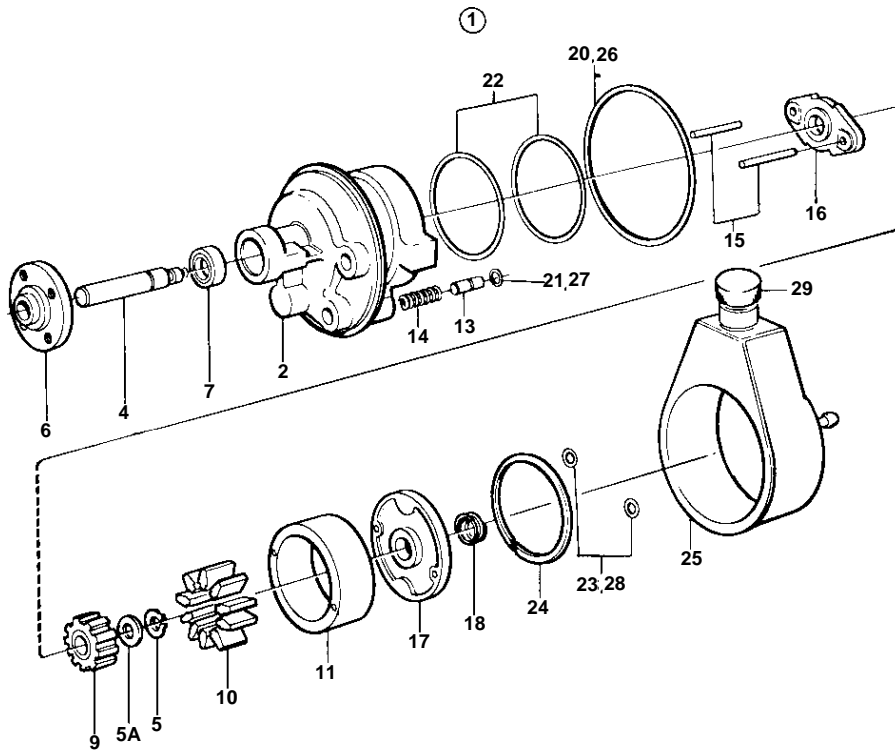

AQD40A,AQAD40A,AQAD40B

8797

5

2

3

1

AQD40A,AQAD40A,AQAD40B

REF	PART NO.	QTY	DESCRIPTION	NOTES
1	1273595	1	Pump	REPL BY 1273972
2		1	· HOUSING	
3	1272417	1	· Drive shaft kit	
4		1	· · DRIVE SHAFT	
5	1272423	1	· · Lock ring	
5A	1272634	X	· Adjusting washer	TH = 0,05 MM
	1272635	X	· Adjusting washer	TH = 0,1 MM
	1272636	X	· Adjusting washer	TH = 0,2 MM
	1272637	X	· Adjusting washer	TH = 0,3 MM
6		1	· HUB	
7	1272412	1	· Seal	
8	1272415	1	· Rotor kit	
9		1	· ROTOR	
10		1	· VANE	
11		1	· RING	
12	1272419	1	· Valve kit	
13		1	· · VALVE	
14		1	· · SPRING	
15	1272427	1	· Pin	
16	1272428	1	· Plate	
17	1272429	1	· Plate	
18	1272430	1	· Spring	
19	1272411	1	· Sealing kit	REPL BY 855735
20		1	· · O-RING	
21		1	· · O-RING	
22		2	· · O-RING	
23		2	· · O-RING	
24	1272431	1	· · Lock ring	
25	1272422	1	· Oil container kit	
26		1	· · O-RING	
27		1	· · O-RING	
28		1	· · O-RING	
29		1	· COVER	