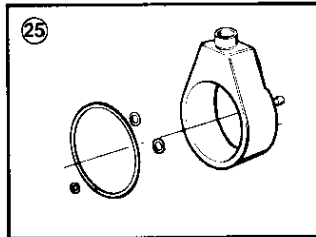

AQD40A,AQAD40A,AQAD40B

8797

5

2

3

1

AQD40A,AQAD40A,AQAD40B

REF	PART NO.	QTY	DESCRIPTION	NOTES
1	1273595	1	Pump	REPL BY 1273972
2		1	· HOUSING	
3	1272417	1	· Drive shaft kit	
4		1	· · DRIVE SHAFT	
5	1272423	1	· · Lock ring	
5A	1272634	X	· Adjusting washer	TH = 0,05 MM
	1272635	X	· Adjusting washer	TH = 0,1 MM
	1272636	X	· Adjusting washer	TH = 0,2 MM
	1272637	X	· Adjusting washer	TH = 0,3 MM
6		1	· HUB	
7	1272412	1	· Seal	
8	1272415	1	· Rotor kit	
9		1	· ROTOR	
10		1	· VANE	
11		1	· RING	
12	1272419	1	· Valve kit	
13		1	· · VALVE	
14		1	· · SPRING	
15	1272427	1	· Pin	
16	1272428	1	· Plate	
17	1272429	1	· Plate	
18	1272430	1	· Spring	
19	1272411	1	· Sealing kit	REPL BY 855735
20		1	· · O-RING	
21		1	· · O-RING	
22		2	· · O-RING	
23		2	· · O-RING	
24	1272431	1	· · Lock ring	
25	1272422	1	· Oil container kit	
26		1	· · O-RING	
27		1	· · O-RING	
28		1	· · O-RING	
29		1	· COVER	