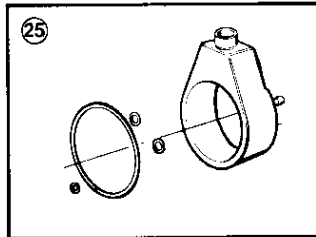

AQD40A,AQAD40A,AQAD40B

8797

5

2

3

1

AQD40A,AQAD40A,AQAD40B

REF	PART NO.	QTY	DESCRIPTION	NOTES
1	1276495	1	Pump	REPL BY 1273972
2		1	· HOUSING	
3	1272417	1	· Drive shaft kit	
4		1	· · DRIVE SHAFT	
5	1272423	1	· · Lock ring	
5A	1272634	X	· Adjusting washer	TH = 0,05 MM
	1272635	X	· Adjusting washer	TH = 0,1 MM
	1272636	X	· Adjusting washer	TH = 0,2 MM
	1272637	X	· Adjusting washer	TH = 0,3 MM
6		1	· HUB	
7	1272412	1	· Seal	
8	1272415	1	· Rotor kit	
9		1	· ROTOR	
10		1	· VANE	
11		1	· RING	
12	1272419	1	· Valve kit	
13		1	· · VALVE	
14		1	· · SPRING	
15	1272427	1	· Pin	
16	1272428	1	· Plate	
17	1272429	1	· Plate	
18	1272430	1	· Spring	
19	1272411	1	· Sealing kit	REPL BY 855735
20		1	· · O-RING	
21		1	· · O-RING	
22		2	· · O-RING	
23		2	· · O-RING	
24	1272431	1	· · Lock ring	
25	1272422	1	· Oil container kit	
26		1	· · O-RING	
27		1	· · O-RING	
28		1	· · O-RING	
29		1	· COVER