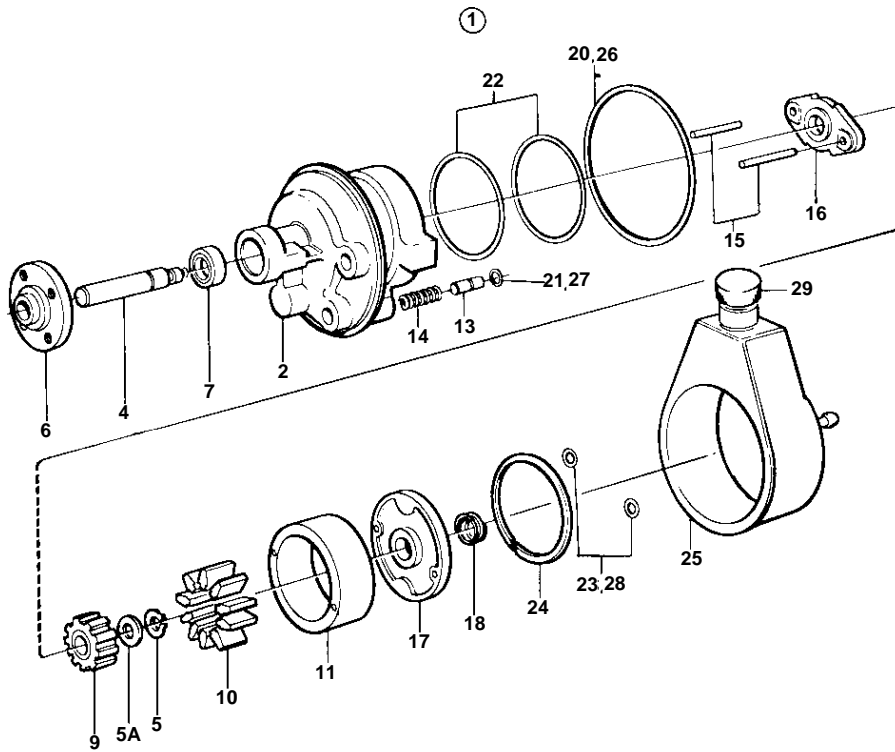

AQD40A,AQAD40A,AQAD40B

8797

5

2

3

1

## AQD40A,AQAD40A,AQAD40B

REF	PART NO.	QTY	DESCRIPTION	NOTES
1	1276495	1	Pump	REPL BY 1273972
2		1	· HOUSING	
3	1272417	1	· Drive shaft kit	
4		1	· · DRIVE SHAFT	
5	1272423	1	· · Lock ring	
5A	1272634	X	· Adjusting washer	TH = 0,05 MM
	1272635	X	· Adjusting washer	TH = 0,1 MM
	1272636	X	· Adjusting washer	TH = 0,2 MM
	1272637	X	· Adjusting washer	TH = 0,3 MM
6		1	· HUB	
7	1272412	1	· Seal	
8	1272415	1	· Rotor kit	
9		1	· ROTOR	
10		1	· VANE	
11		1	· RING	
12	1272419	1	· Valve kit	
13		1	· · VALVE	
14		1	· · SPRING	
15	1272427	1	· Pin	
16	1272428	1	· Plate	
17	1272429	1	· Plate	
18	1272430	1	· Spring	
19	1272411	1	· Sealing kit	REPL BY 855735
20		1	· · O-RING	
21		1	· · O-RING	
22		2	· · O-RING	
23		2	· · O-RING	
24	1272431	1	· · Lock ring	
25	1272422	1	· Oil container kit	
26		1	· · O-RING	
27		1	· · O-RING	
28		1	· · O-RING	
29		1	· COVER	