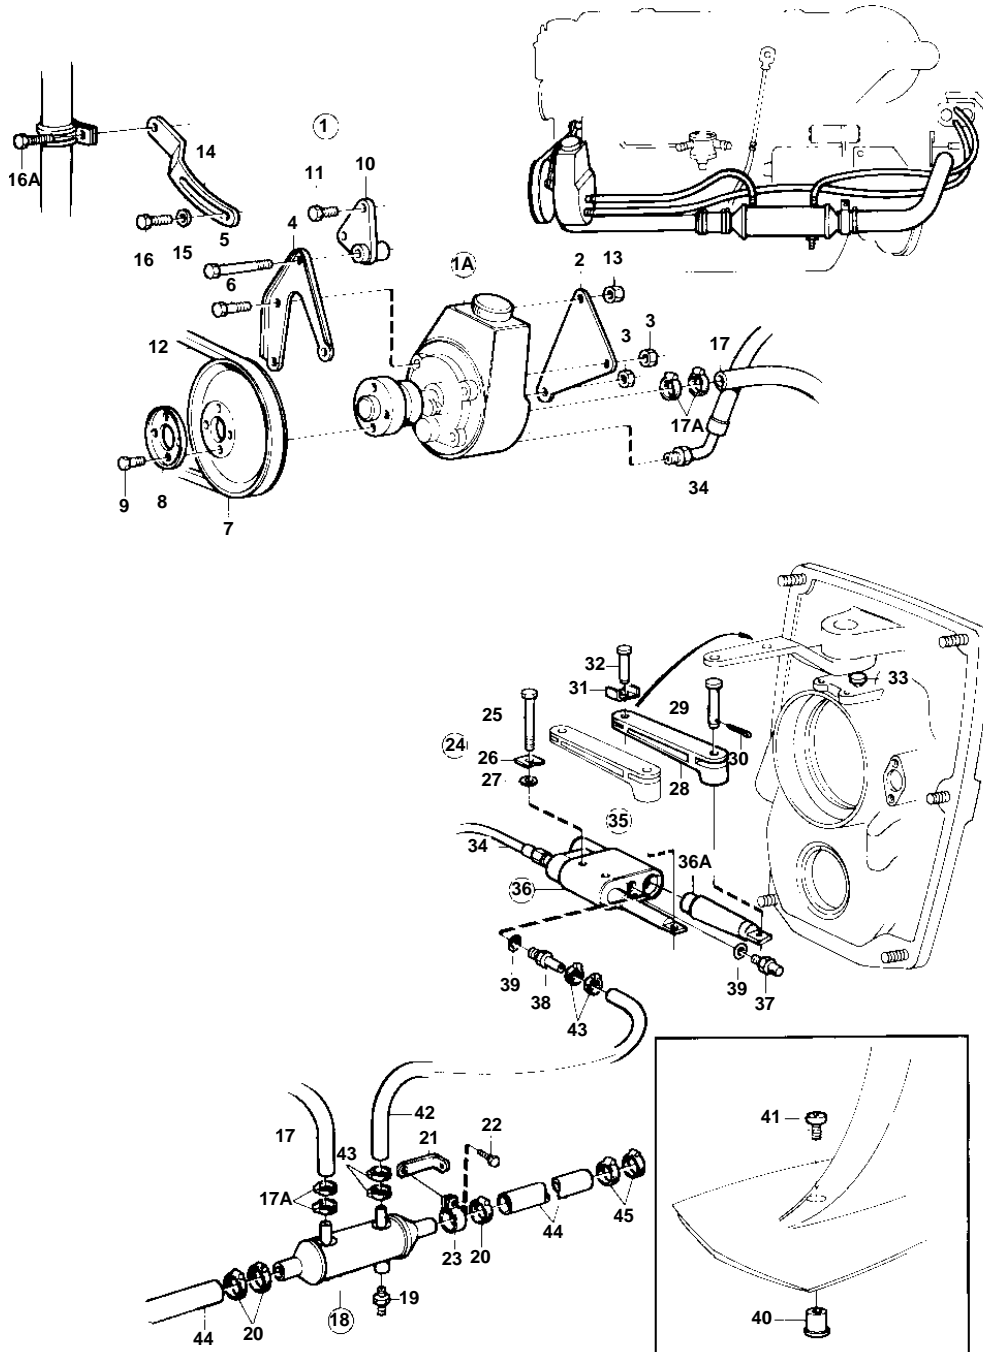

AD31B

11078

## AD31B

REF	PART NO.	QTY	DESCRIPTION	SEE SEC.	NOTES
1	860957	1	Power steer.pump kit		
1A	838310	1	· Power steering pump		
				060-0297	
2	838892	1	· Bracket		
3	971095	1	· Nut		(945409)
	971083	1	· Lock nut		
4	838893	1	· Bracket		
5	955557	1	· Screw		
6	946329	2	· Flange screw		L = 25 MM
	946441	1	· Screw		L = 20 MM
7	1219961	1	· Pulley		
8	464541	1	· Washer		
9	944926	4	· Flange screw		
10	838312	1	· Bracket		
11	947760	2	· Flange screw		
12	967123	1	· V-belt		(960470)
13	950355	1	· Nut		
14	838073	1	· Tensioner		
15	960141	1	· Washer		
16	946173	1	· Flange screw		
16A	948217	1	· Flange screw		
17	838311	1	· Hose		L = 1800 MM
17A	961664	4	· Hose clamp		
18	858541	1	· Radiator		
19	949918	1	· · Drain cock		
20	961669	3	· Hose clamp		
21	860701	1	· Bracket		
22	946671	1	· Flange screw		
23	860700	1	· Clamp		
24	858722	1	Power steering kit		
25	968247	2	· Screw		
26	853254	2	· Striker plate		
27	941908	2	· Spring washer		
28	852787	1	· Link rod		
29	852789	1	· Clevis pin		
30	907856	1	· Cotter pin		
31	853160	1	· Lock washer		
32	913158	1	· Clevis pin		
33	184700	1	· Roller		
34	853454	1	· Hose		
35	851873	1			
36	852741	1	· · Steering cylinder		
	853307	1	· · · Repair kit		
36A	853983	1	· · · Piston rod guide		
37	957031	1	· · Nipple		
38	946152	1	· · Nipple		
39	958226	2	· · O-ring		
40	853531	1	· · Plug		DP
	853589	1	· · Plug		SP
41	959437	1	· · Screw		
42	838311	X	Hose		
43	961664	X	Hose clamp		
44		X	HOSE		SEE GROUP 2B,4A
45	961669	X	Hose clamp		