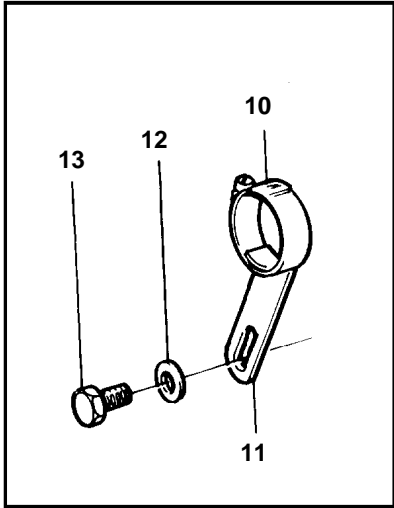

MD31A,TMD31B,TAMD31B

MD31A,TMD31B,TAMD31B

REF	PART NO.	QTY	DESCRIPTION
1	858588	1	Vacuum valve kit
2	828534	1	· Vacuum valve
3		1	· · UPPER UNIT
4		2	· · DIAPHRAGM
5	828424	2	· · Gasket
6		1	· · LOWER UNIT
7	947282	2	· · Gasket
8	828501	1	· Branch pipe
9	853548	4	· Hose clamp
10	943473	1	· Hose clamp
11	843747	1	· Anchorage
12	960141	1	· Washer
13	940142	1	· Screw
14	952972	X	Rubber hose