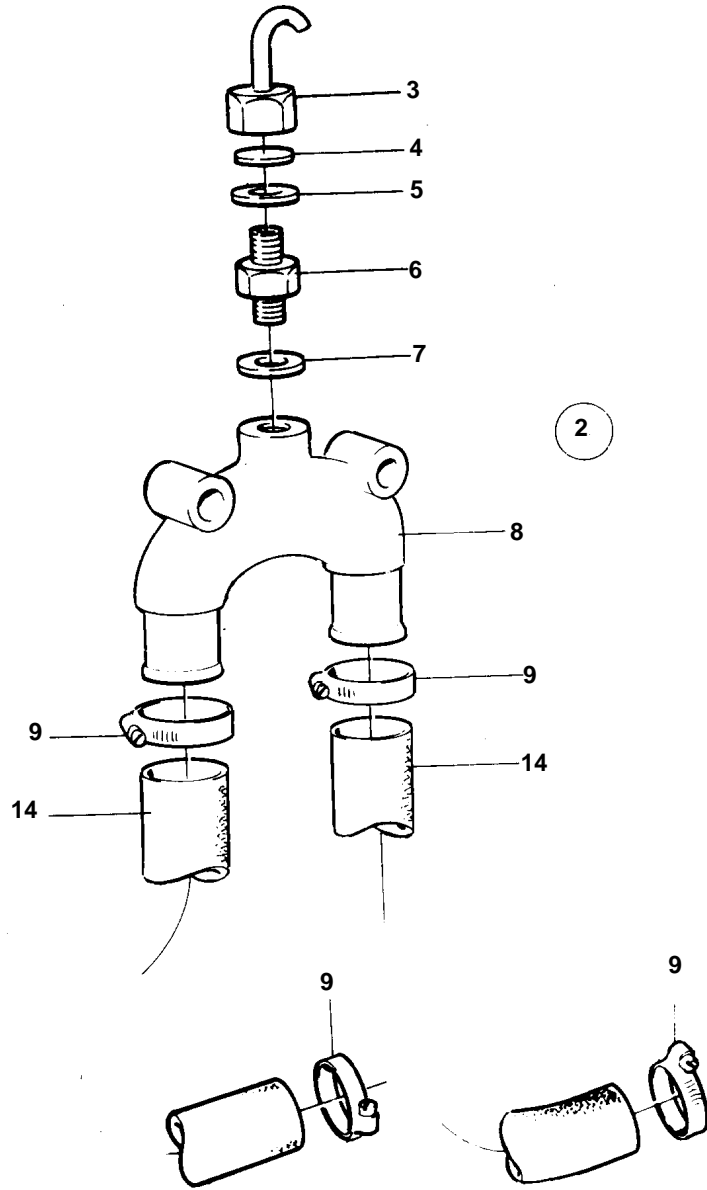

MD31A,TMD31B,TAMD31B

MD31A,TMD31B,TAMD31B

REF	PART NO.	QTY	DESCRIPTION
1	858588	1	Vacuum valve kit
2	828534	1	· Vacuum valve
3		1	· · UPPER UNIT
4		2	· · DIAPHRAGM
5	828424	2	· · Gasket
6		1	· · LOWER UNIT
7	947282	2	· · Gasket
8	828501	1	· Branch pipe
9	853548	4	· Hose clamp
10	943473	1	· Hose clamp
11	843747	1	· Anchorage
12	960141	1	· Washer
13	940142	1	· Screw
14	952972	X	Rubber hose