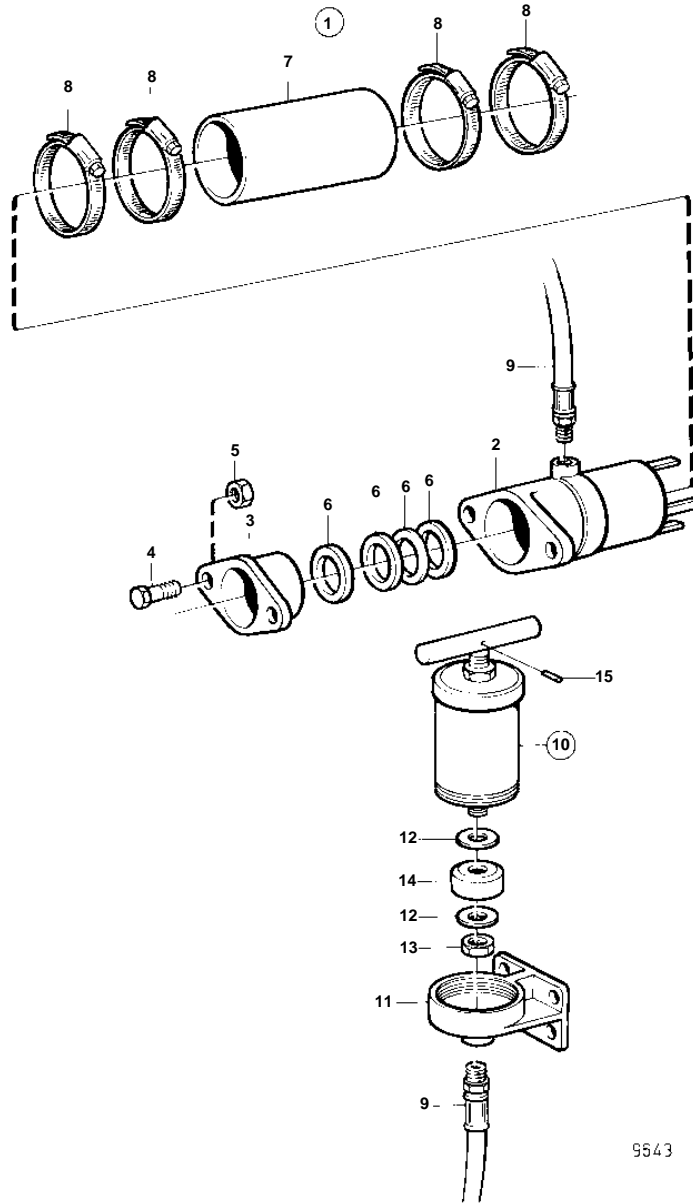

COMMON

9543

COMMON

REF	PART NO.	QTY	DESCRIPTION	NOTES
1	859017	1	Stuffing box	FOR SHAFT DIAM. 45MM.
2	828191	1	· Stuffing box	
3	828192	1		
4	963568	2	· Screw	
5	17624	2	· Nut	
6	859028	4	· Box gasket	
7	828172	1	· Hose	
8	961674	4	· Clamp	
9	833842	1	· Hose	
10	827184	1	· Greas press	
11		1	· · END COVER	
12	948087	2	· · Washer	
13	950354	1	· · Lock nut	
14	815579	1	· · Leather cuff	
15	907173	1	· · Pin	