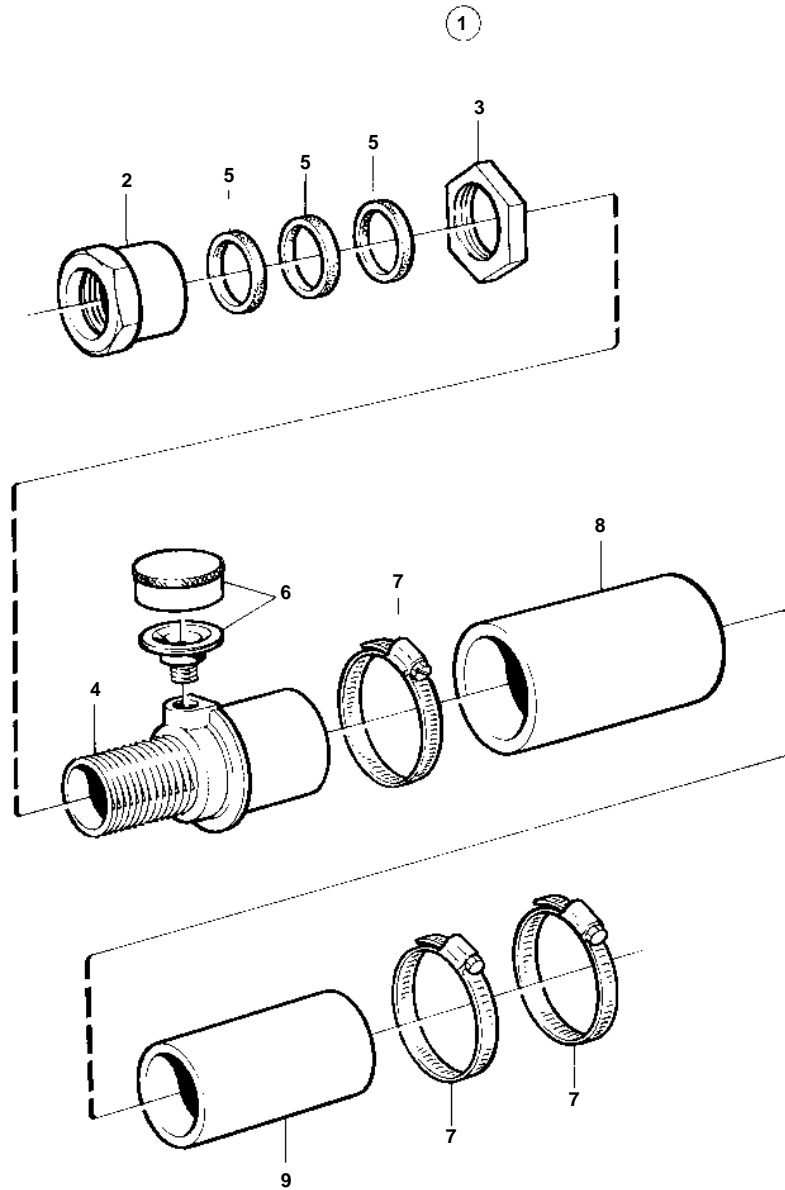

COMMON

9657

**COMMON**

REF	PART NO.	QTY	DESCRIPTION	NOTES
1	859013	1	Stuffing box	FOR SHAFT DIAM. 30MM.
2	802606	1		
3	802619	1		
4	825665	1		
5	859006	3	· Box gasket	
6	914138	1	· Grease cup	
7	961674	3	· Clamp	
8	825673	1	· Hose	