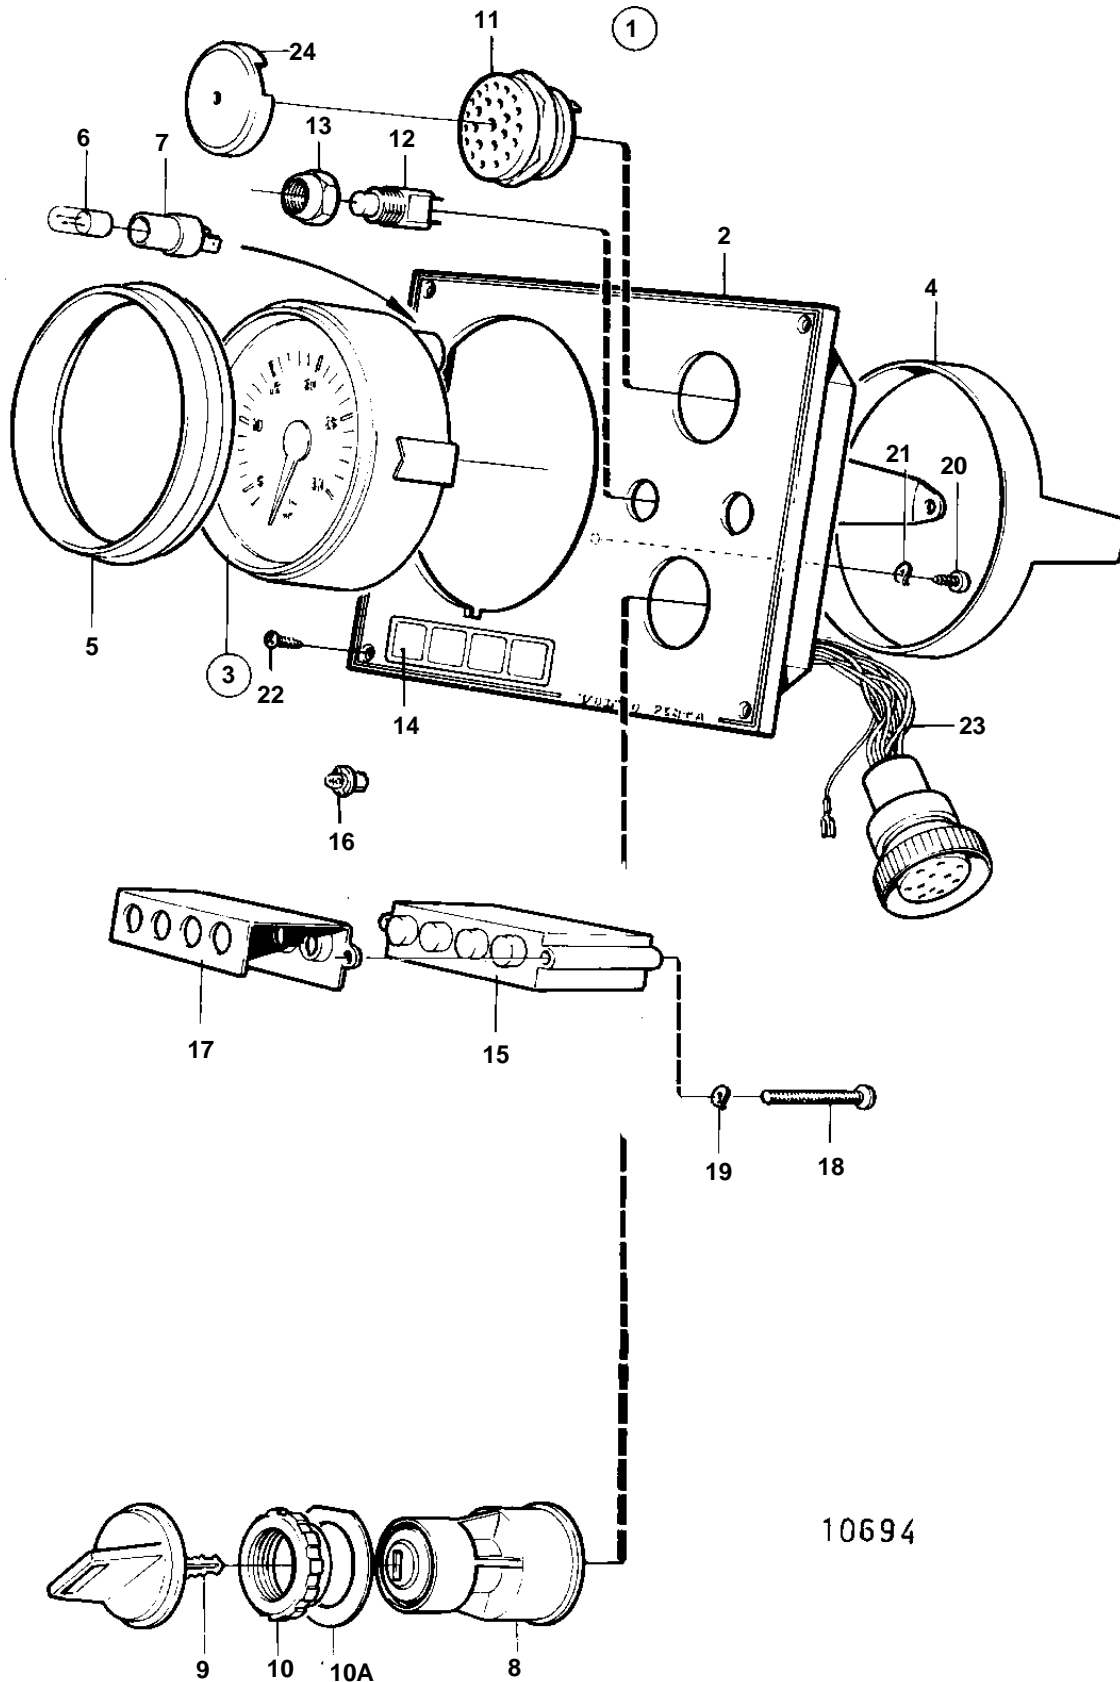

## COMMON

REF	PART NO.	QTY	DESCRIPTION	SEE SEC.	NOTES
1	864043	1	Instrument panel		12V. WHITE COLOURED DECOR STRIPE.
2	860183	1	· Instrument panel		
3	838811	1	· Tachometer		
4	828558	1	· · Attaching ring		
5	858644	1	· Front ring		
6	19923	1	· Bulb		
7	808175	1	· Bulb socket		
8	864277	1	· Starter switch		
9	859953	1	· · Key		
			· · Bulletin 49-30	49-30-EN	Key P/N 859953
10	859955	1	· · Plastic nut		
10A	860086	1	· · Marking label		
11	828587	1	· Buzzer		
12	828584	1	· Switch		ALARM
	828585	1	· Switch		LIGHTING
13	828586	2	· Button		
14	858645	1	· Symbol strip		
15	828783	1	· Electronic unit		
16	19923	4	· Bulb		
17	828784	1	· Reflector		
18	941615	2	· Screw		
19	941904	2	· Spring washer		
20	949947	1	· Screw		
21	941904	1	· Spring washer		
22	828647	4	· Screw		
23	828648	1	· Cable kit		
24	858795	1	· Protecting casing		