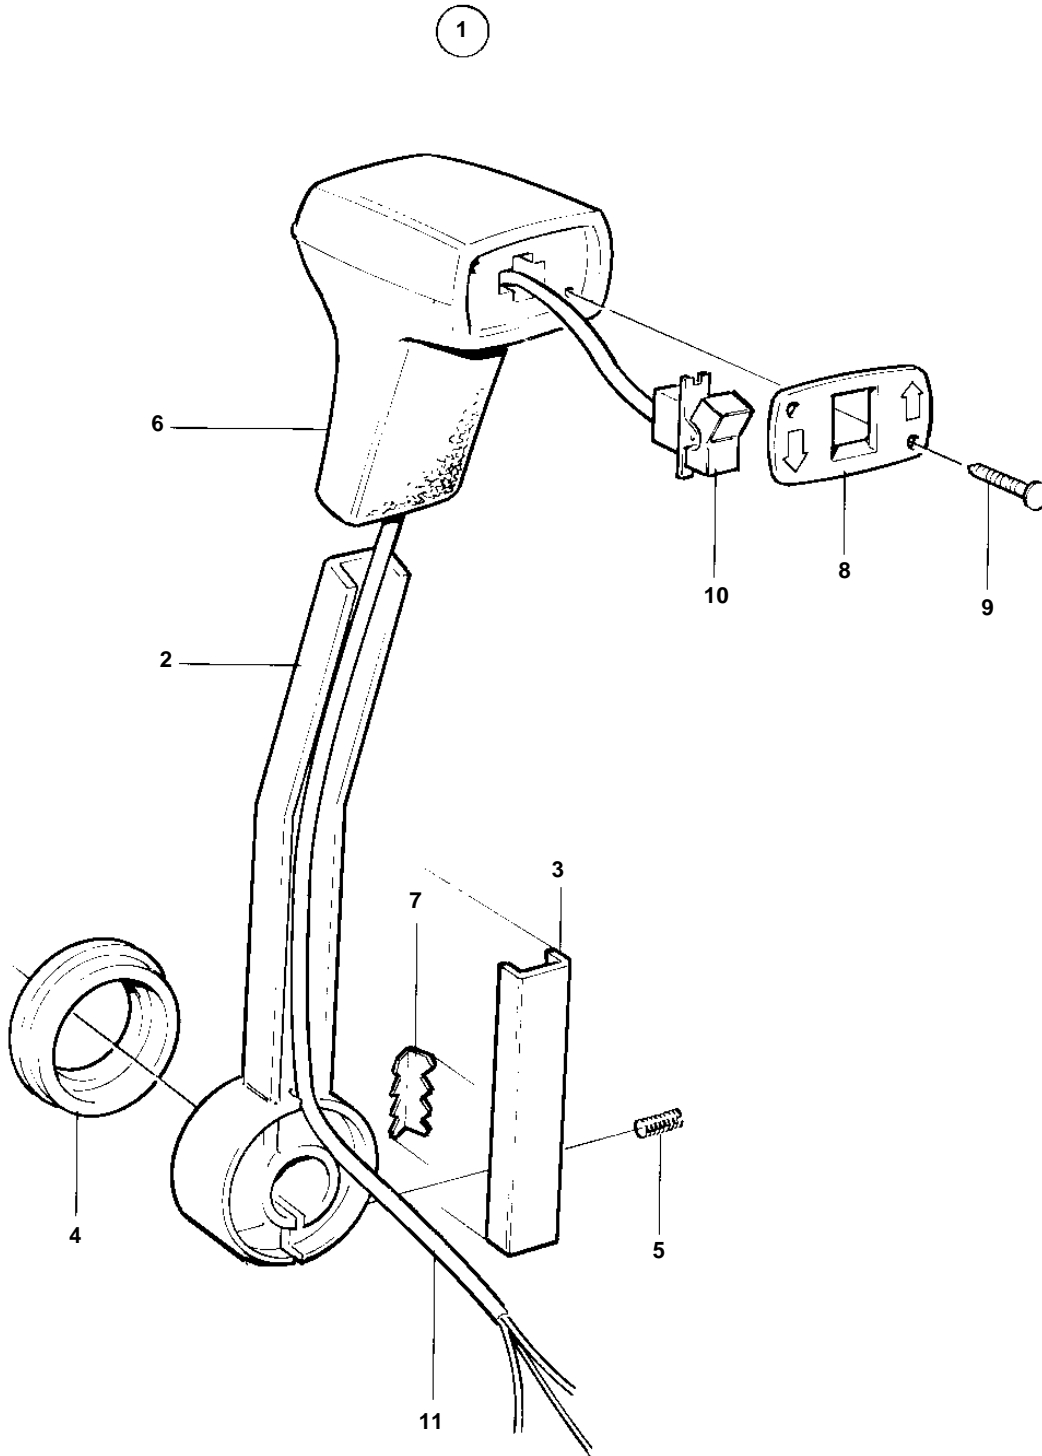

COMMON

8848

COMMON

REF	PART NO.	QTY	DESCRIPTION
1	1140042	1	Lever
2		1	· HANDLE
3	852991	1	· Rail
4	852995	1	· Ring
5	963678	1	· Screw
6		1	· HANDLE
7	853000	1	· Striker plate
8	852993	1	· Connector cap
9	853003	2	· Nail
10	853311	1	· Switch
11		1	· CABLE UNIT