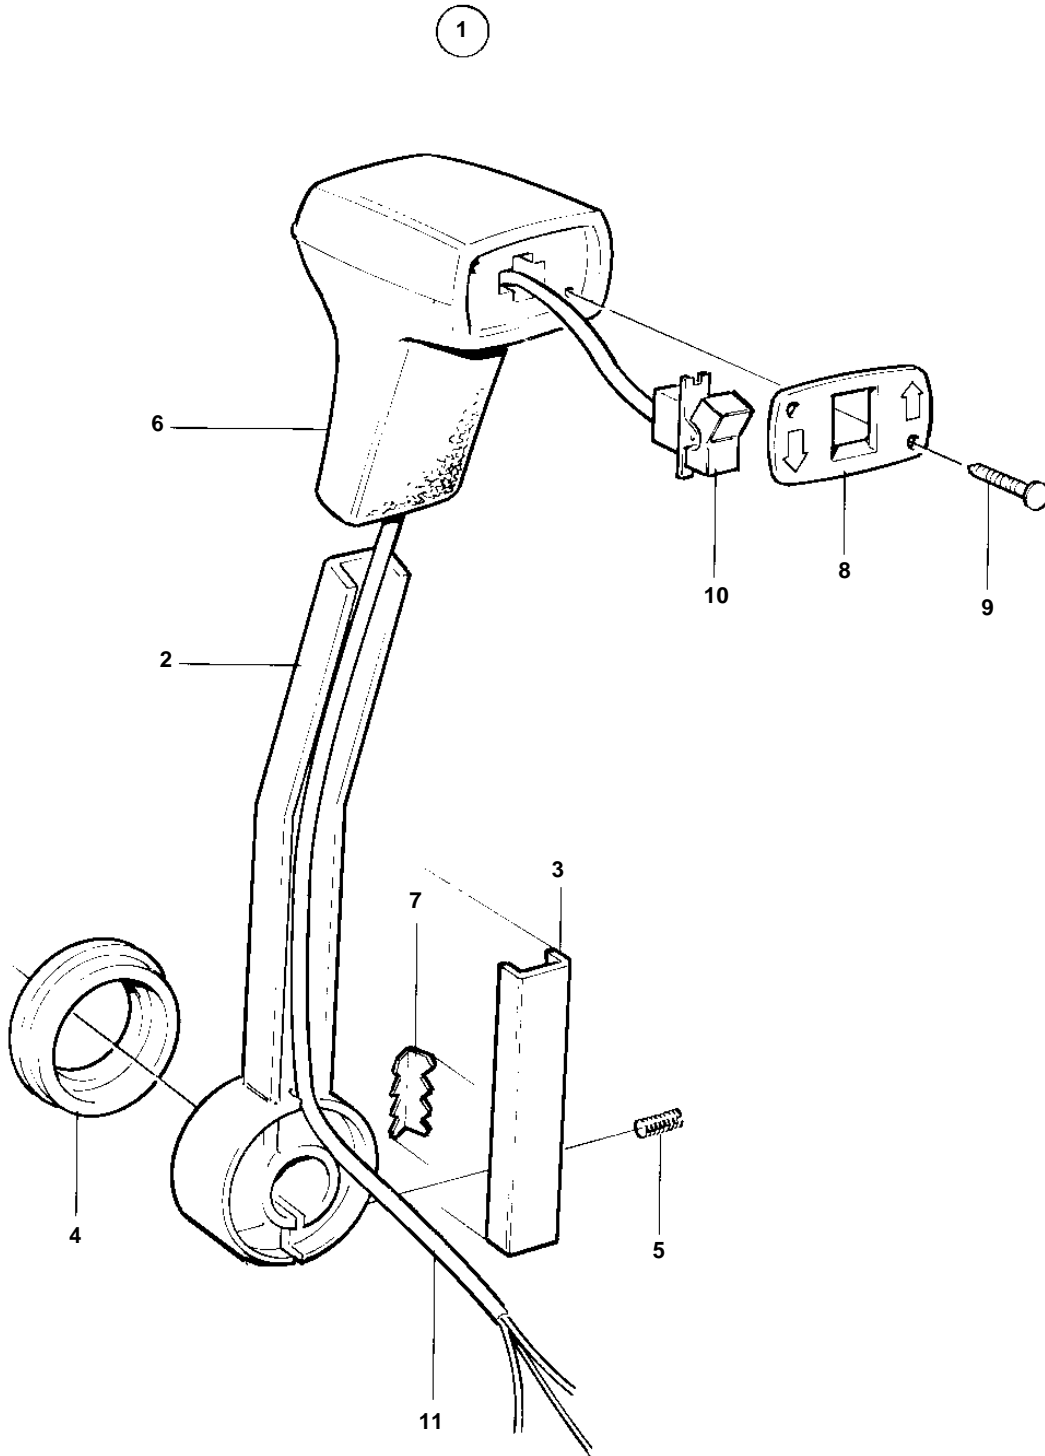

COMMON

8848

COMMON

REF	PART NO.	QTY	DESCRIPTION
1	1140041	1	Lever
2		1	· HANDLE
3	852991	1	· Rail
4	852995	1	· Ring
5	963678	1	· Screw
6		1	· HANDLE
7	853000	1	· Striker plate
8	852993	1	· Connector cap
9	853003	2	· Nail
10	853311	1	· Switch
11		1	· CABLE UNIT