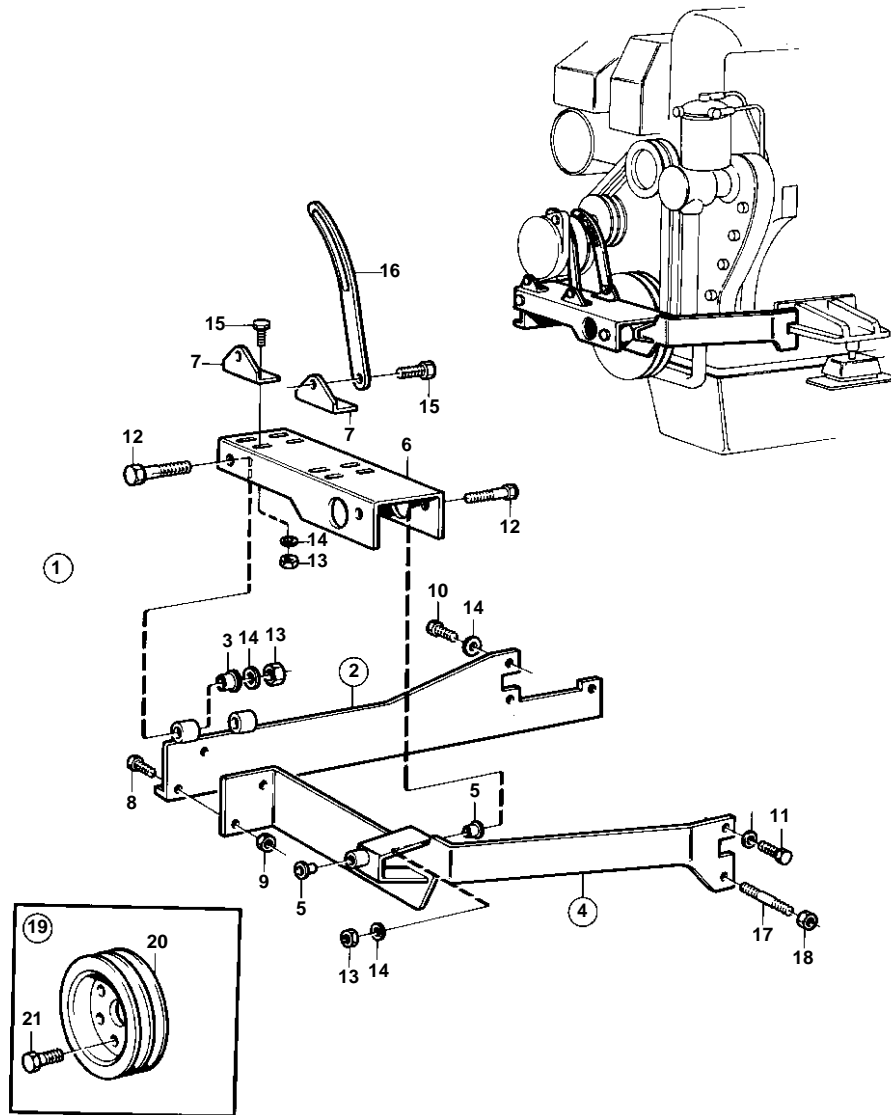

COMMON

8374

COMMON

REF	PART NO.	QTY	DESCRIPTION	NOTES
1	858258	1	Bracket	NOT FOR TAMD41B
2	858383	1	· Bracket	
3	463909	2	· · Rubber bushing	
4	858382	1	· Bracket	
5	463909	2	· · Rubber bushing	
6	858175	1	· Plate	
7	858177	4	· Bracket	
8	946472	2	· Screw	
9	949279	2	· Flange nut	
10	955353	3	· Screw	
11	955345	1	· Screw	
12	965179	4	· Flange screw	
13	945408	14	· Flange nut	
14	960141	12	· Washer	
15	946173	10	· Flange screw	
16	845021	2	· Tensioner	(946150)
17	924102	1	· Stud	
18	971096	1	· Nut	(945410)
19	858257	X	Belt pulley kit	
20	838596	1	· Pulley	
21	955301	6	· Screw	