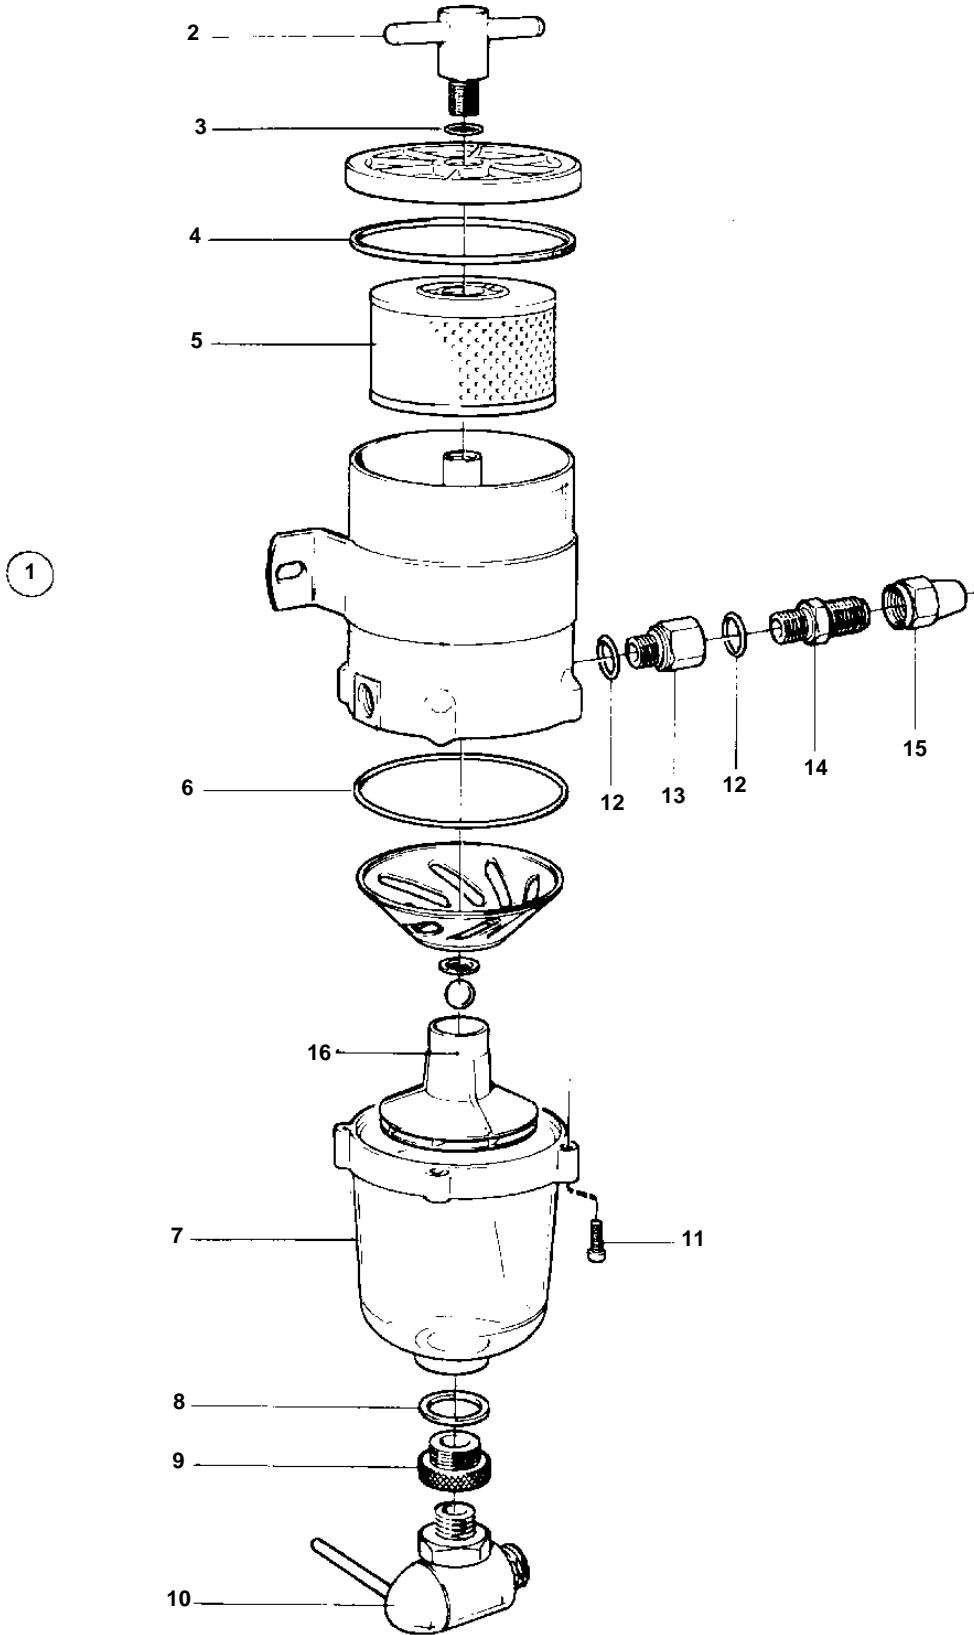

COMMON

11075

COMMON

REF	PART NO.	QTY	DESCRIPTION	SEE SEC.	NOTES
1	828958	1	Fuel strainer		
			Bulletin 50-01	50-01-EN	Extra Fuel Filter
2		1	· SCREW		
3	1140250	1	· Gasket		
4	1140252	1	· Gasket		
5	828897	1	· Filter insert		
6	1140251	1	· Gasket		
7	860930	1	· Reservoir		
8	860931	1	· Seal		
9	860932	1	· Reducing valve		
10	860933	1	· Tap		
11		4	· SCREW		
12	858601	4	· O-ring		
13	828937	2	· Nipple		
14	828942	2	· Nipple		
15	954323	2	· Cap nut		
16	860929	1	· Insert		