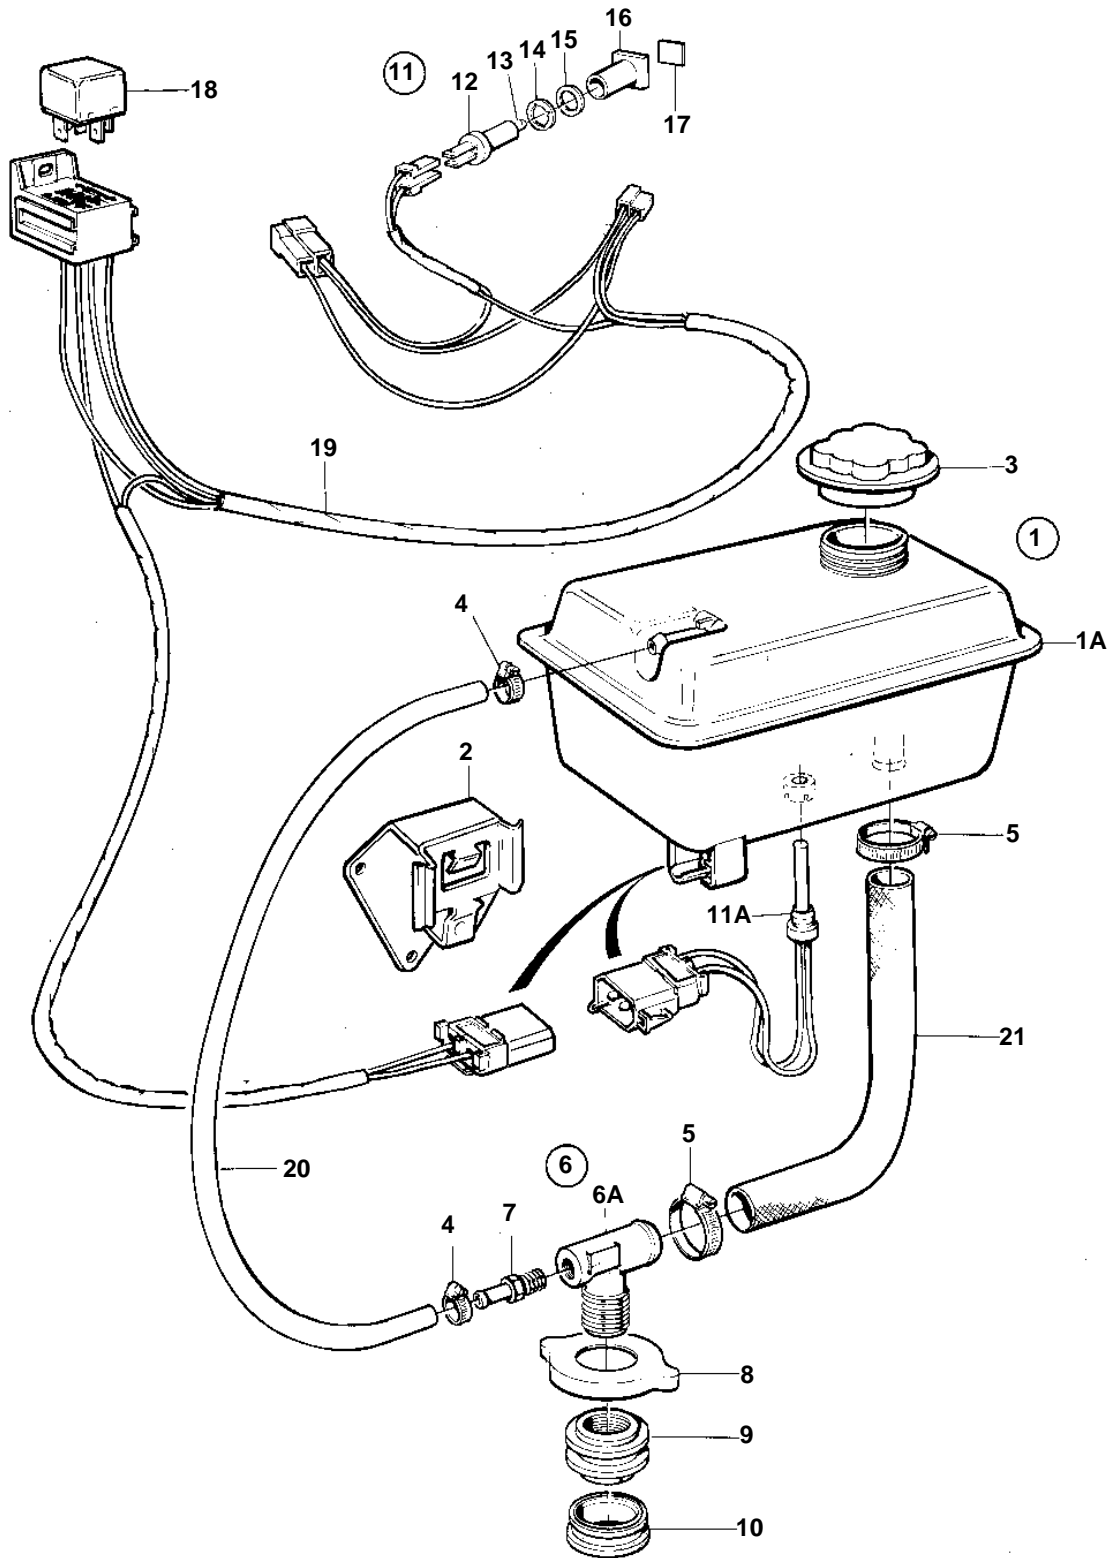

MD22P-B, TMD22-B, TMD22P-C, TAMD22P

15865

MD22P-B, TMD22-B, TMD22P-C, TAMD22P

REF	PART NO.	QTY	DESCRIPTION	SEE SEC.	NOTES
1	3581427	1	Expansion tank		(861745)
1A	861105	1	· Expansion tank		
2	3582351	1	· Bracket		
3	1674083	1	· Pressure cap		75kPa (1357775)
4	961663	2	· Clamp		
5	961666	2	· Hose clamp		
6	3581441	1	· Hose connection		(861741)
6A	943516	1	· · Elbow nipple		
7	860558	1	· · Hose coupling		
8		1	· · Cover		
9	3581430	1	· · Sealing retainer		
10	1543751	1	· · Sealing ring		
11	861759	1	Level guard		
11A	3547710	1	· Level guard		
12	808175	1	· Bulb socket		
13	19923	1	· Bulb		12V, 2W
14	967583	1	· Retainer		
15	829714	1	· Seal		
16	838455	1	· Retainer		
17	3825092	1	· Symbol strip		
18	873765	1	· Relay		(873765)
19		X	· Cables and terminals	1963	
20	942700	X	Hose		
21	952970	X	Rubber hose		