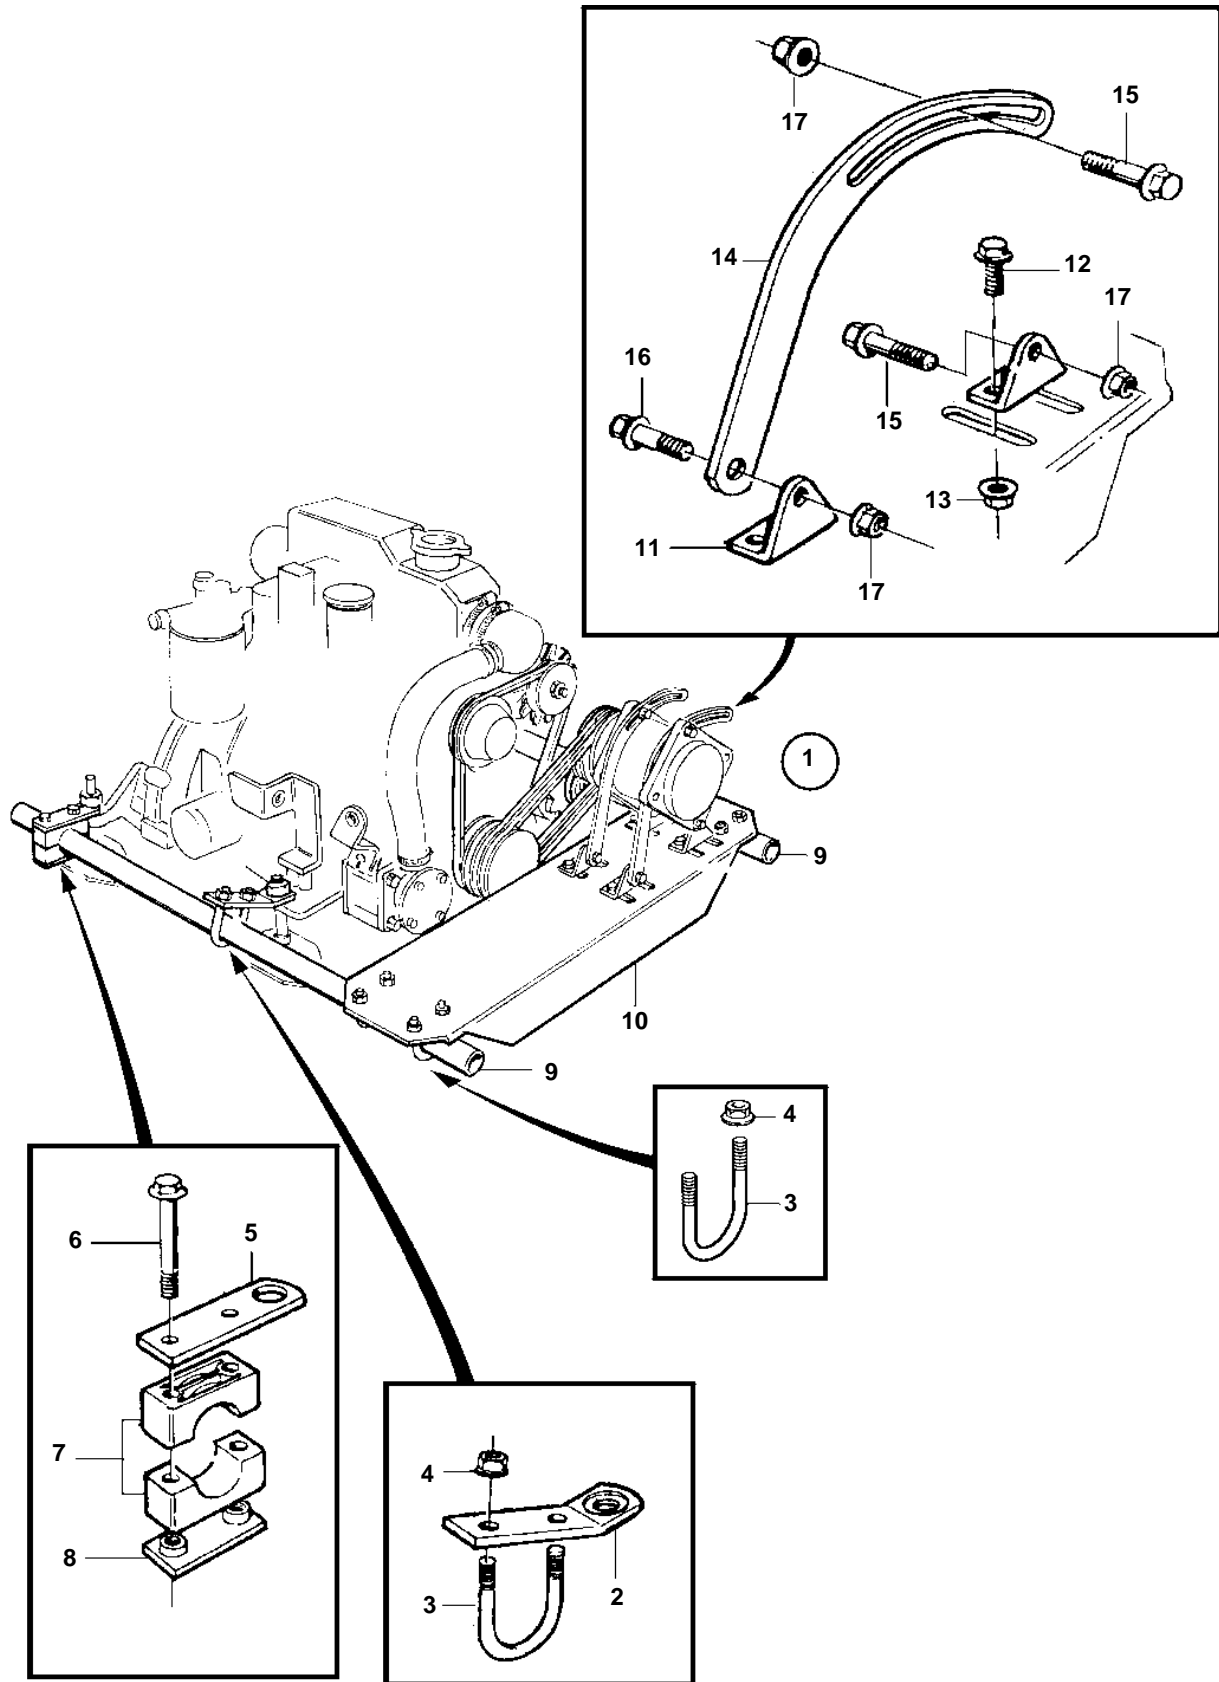

MD2010C, MD2010D, MD2020C, MD2020D, MD2030C, MD2030D, MD2040C, MD2040D

17709

MD2010C, MD2010D, MD2020C, MD2020D, MD2030C, MD2030D, MD2040C, MD2040D

REF	PART NO.	QTY	DESCRIPTION	NOTES
1	3581050	1	Universal bracket	
2	3581030	2	· Anchorage	
3	3580739	6	· Clamp	
4	948645	12	· Lock nut	M8
5	3580738	2	· Bracket	
6	948081	4	· Screw	
7	3581108	4	· Clamp	
8	3581109	2	· Plate	
9	3581027	2	· Tube	
10	3580737	1	· Attaching plate	
11	854607	4	· Bracket	
12	945444	8	· Flange screw	M8x25mm
13	945408	8	· Flange nut	M8
14	854608	2	· Tensioner	
15	946472	4	· Screw	M10x30mm
16	946329	2	· Flange screw	M10x25mm
17	971095	6	· Nut	M10