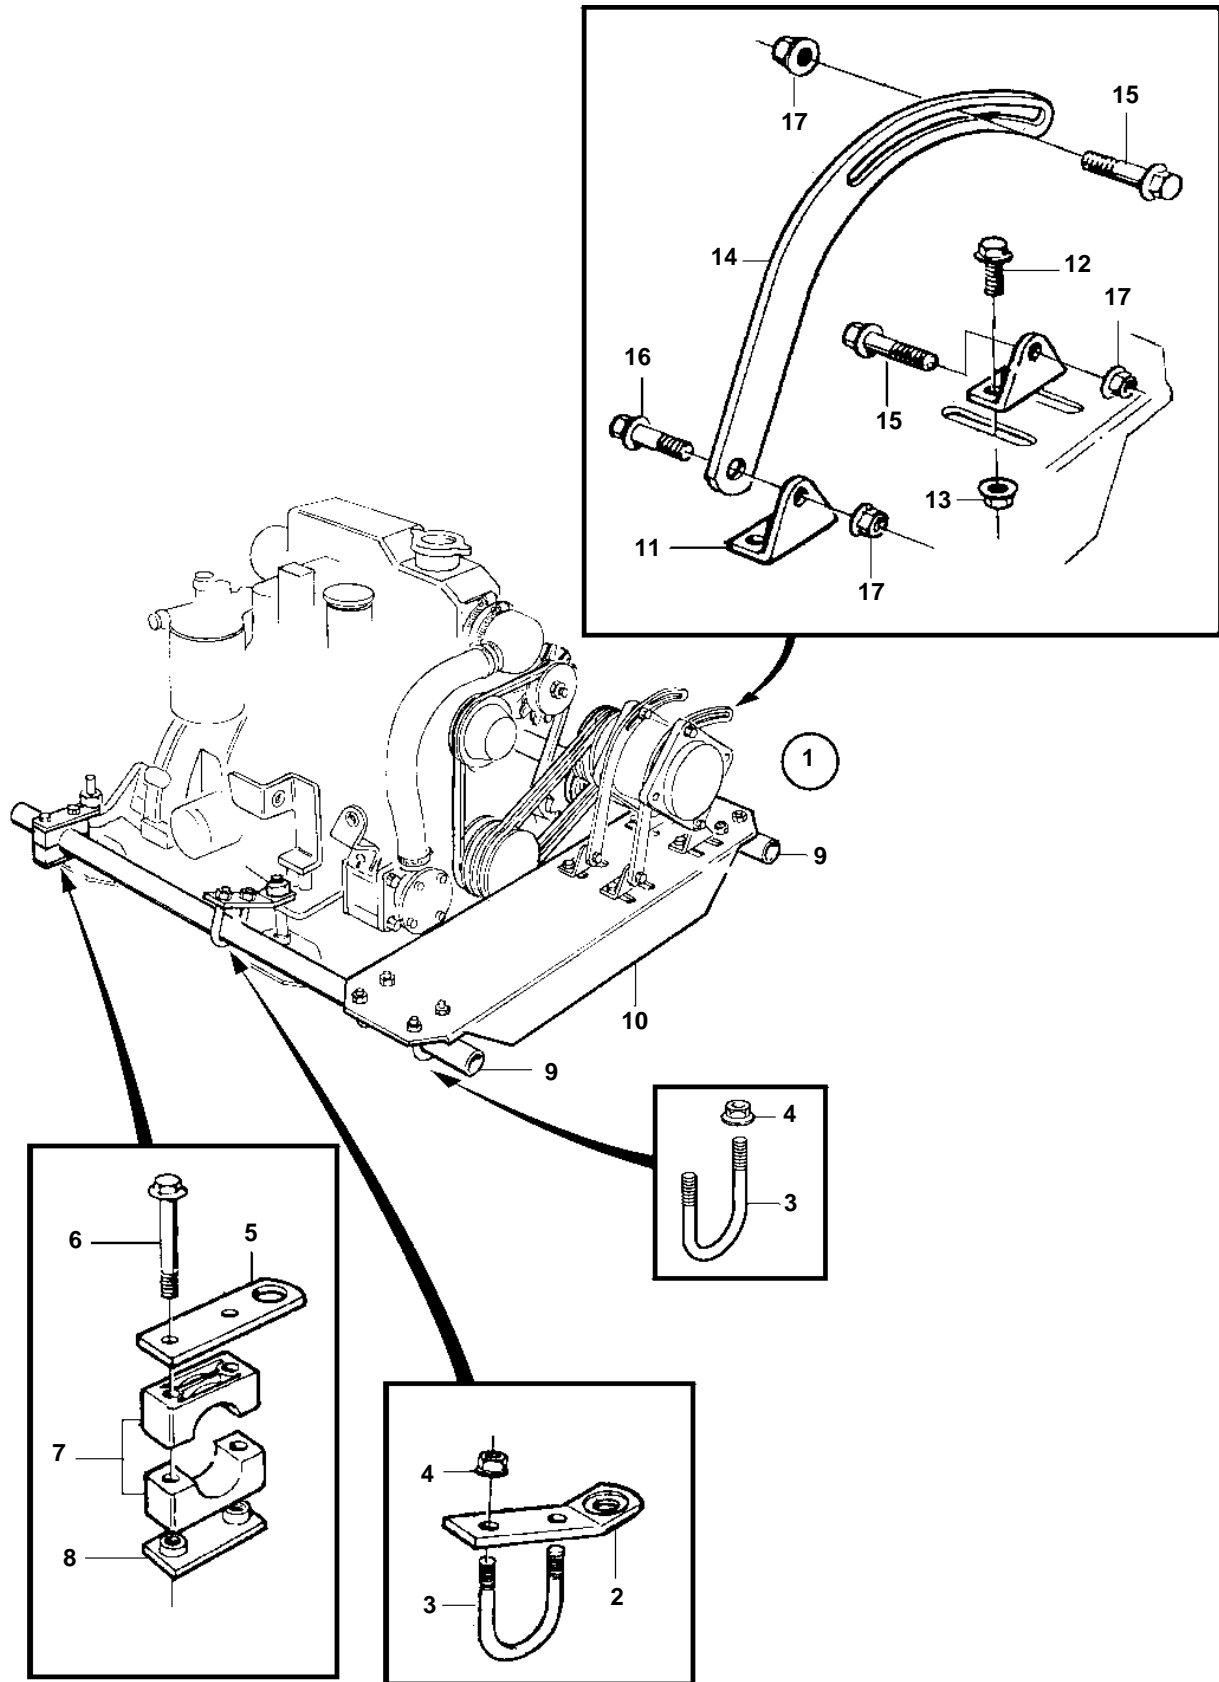

MD2010C, MD2010D, MD2020C, MD2020D, MD2030C, MD2030D, MD2040C, MD2040D

17709

MD2010C, MD2010D, MD2020C, MD2020D, MD2030C, MD2030D, MD2040C, MD2040D

REF	PART NO.	QTY	DESCRIPTION	NOTES
1	3581049	1	Universal bracket	
2	3581030	2	· Anchorage	
3	3580739	6	· Clamp	
4	945408	12	· Flange nut	
5	3580738	2	· Bracket	
6	948081	4	· Screw	
7	3581108	4	· Clamp	
8	3581109	2	· Plate	
9	3581028	2	· Tube	
10	3581020	1	· Attaching plate	
11	854607	4	· Bracket	
12	945444	8	· Flange screw	M8x25mm
13	945408	8	· Flange nut	M8
14	854608	2	· Tensioner	
15	946472	4	· Screw	M10x30mm
16	946329	2	· Flange screw	M10x25mm
17	971095	6	· Nut	M10