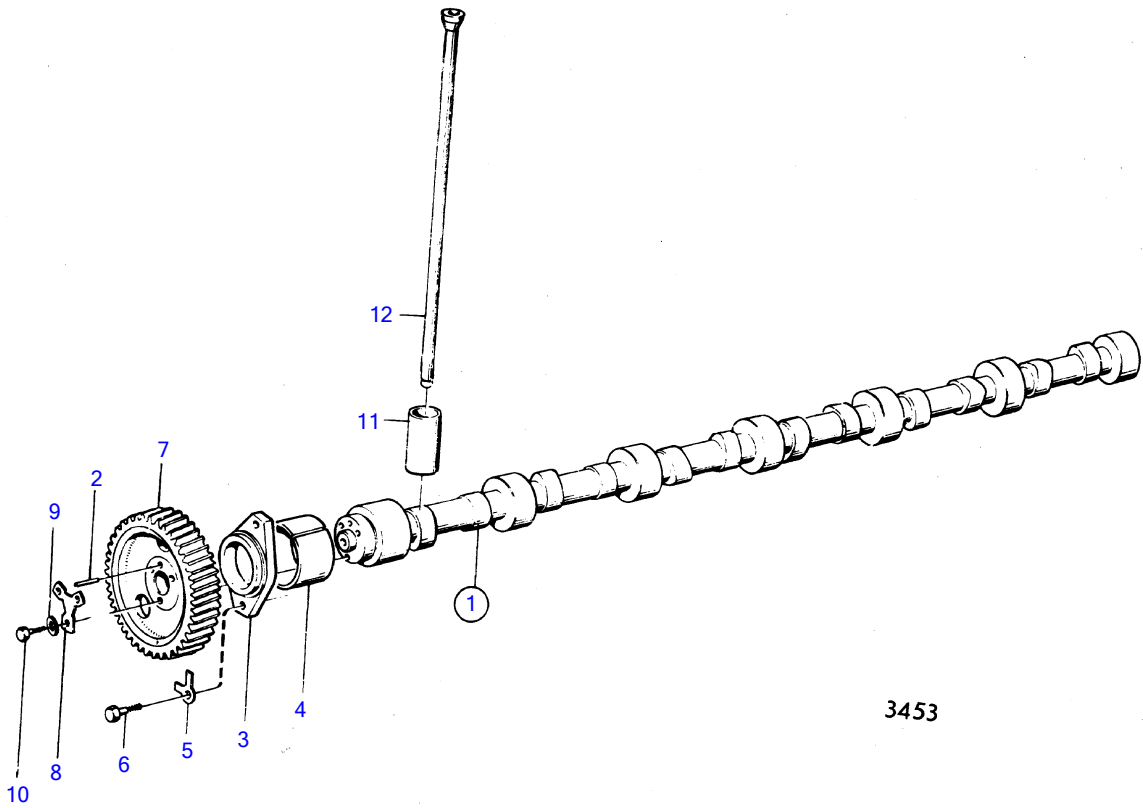

TAMD120A

3453

TAMD120A

REF	PART NO.	QTY	DESCRIPTION	SEE SEC.	NOTES
1	845800	1	Camshaft		(468022)
2	950588	1	• Pin	14480	
3	469324	1	Flange		(422031)
4		7	bushing	14470	
5	942336	2	Spring washer		(421167)
6	940115	2	Hexagon screw		
7	423079	1	Gear	14480	
			Bulletin 45-01	45-01-EN	Timing Gears, 71, 100, 121
8	467052	1	Lock washer	14480	
9	467055	3	Washer	14480	
10	940128	3	Hexagon screw	14480	
11	422318	12	Tappet		
12	423021	12	Push rod		