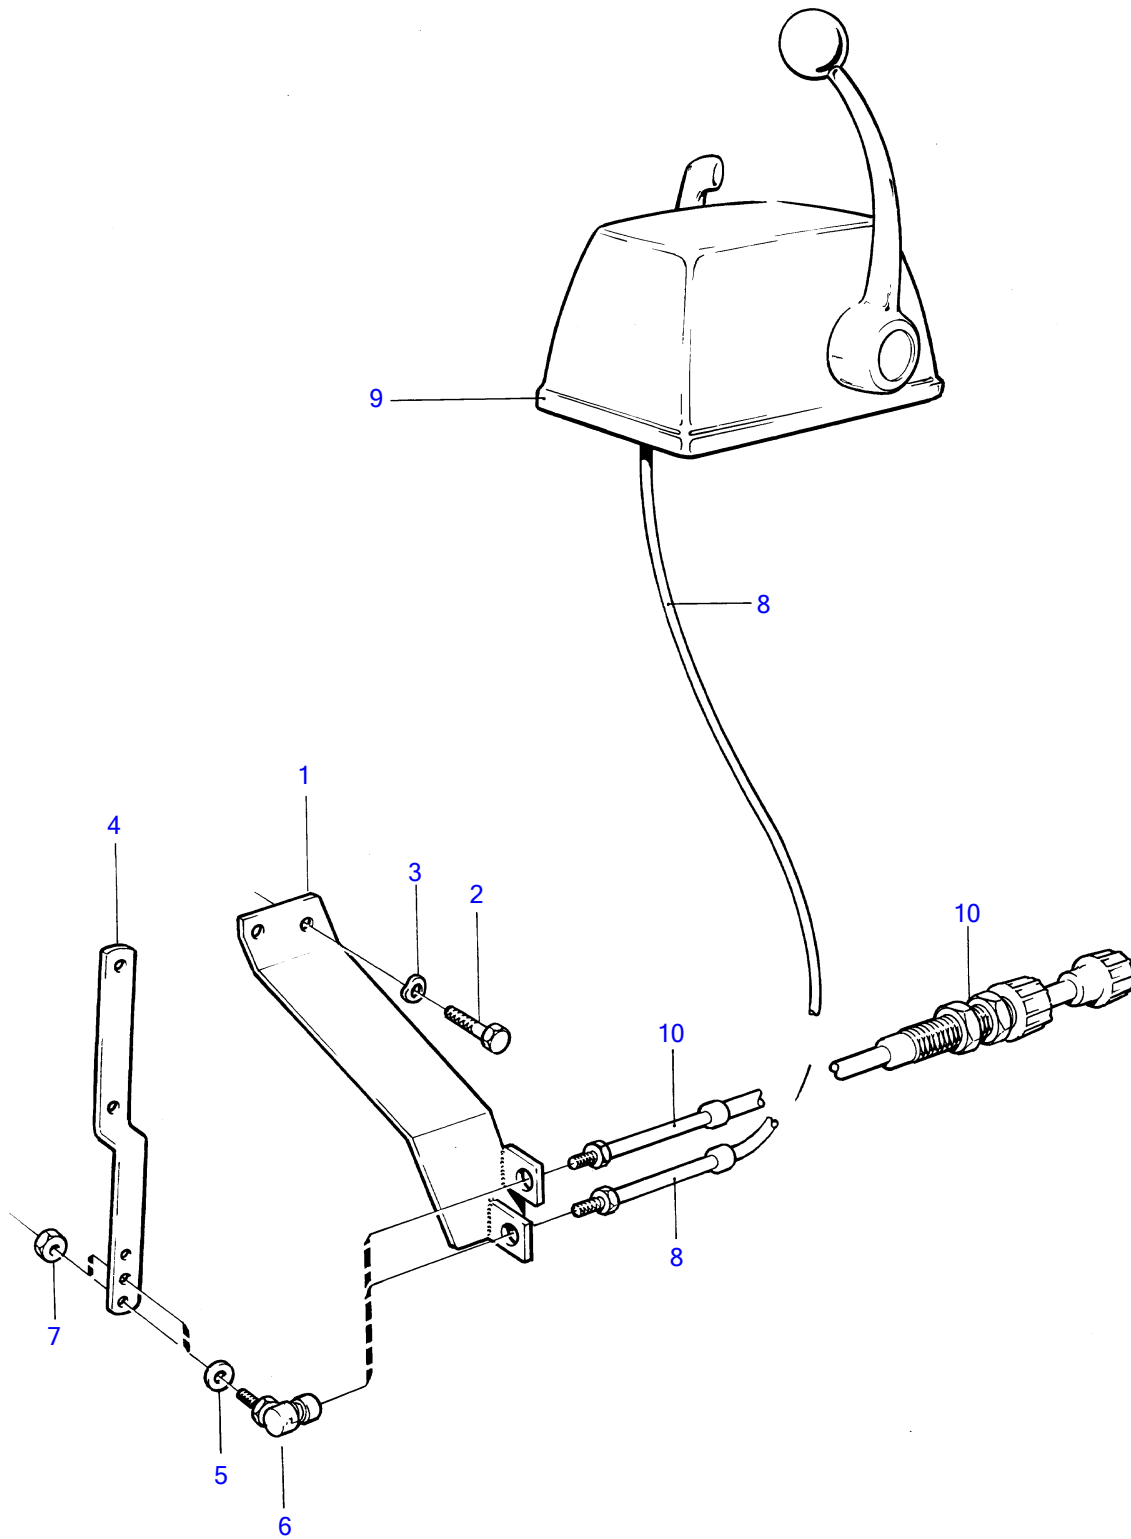

TMD120B

4476

TMD120B

REF	PART NO.	QTY	DESCRIPTION	NOTES
1	(842821)	1	Control attachment	Replaced by 1ea 822733, 1ea 843382, 1ea 843381, 1ea 914446, 1ea 951739, 4ea 949096, 6ea 941906, 1ea 953932, 2ea 10844, 4ea 955856., Obsolete part
2	940115	2	Hexagon screw	Replaced by 1ea 822733, 1ea 843382, 1ea 843381, 1ea 914446, 1ea 951739, 4ea 949096, 6ea 941906, 1ea 953932, 2ea 10844, 4ea 955856.
3	942336	2	Spring washer	Replaced by 1ea 822733, 1ea 843382, 1ea 843381, 1ea 914446, 1ea 951739, 4ea 949096, 6ea 941906, 1ea 953932, 2ea 10844, 4ea 955856.
4	823695	1	Control arm	Replaced by 1ea 822733, 1ea 843382, 1ea 843381, 1ea 914446, 1ea 951739, 4ea 949096, 6ea 941906, 1ea 953932, 2ea 10844, 4ea 955856.
5	955892	2	Washer	Replaced by 1ea 822733, 1ea 843382, 1ea 843381, 1ea 914446, 1ea 951739, 4ea 949096, 6ea 941906, 1ea 953932, 2ea 10844, 4ea 955856.
6	842782	2	Ball joint	Replaced by 1ea 822733, 1ea 843382, 1ea 843381, 1ea 914446, 1ea 951739, 4ea 949096, 6ea 941906, 1ea 953932, 2ea 10844, 4ea 955856.
7	(955856)	2	Nut	Replaced by 1ea 822733, 1ea 843382, 1ea 843381, 1ea 914446, 1ea 951739, 4ea 949096, 6ea 941906, 1ea 953932, 2ea 10844, 4ea 955856., Obsolete part
8		X	control cable	See group 9
9	(842781)	1	Control	Obsolete part
10	(842820)	1	Control	Replaced by 1ea 822733, 1ea 843382, 1ea 843381, 1ea 914446, 1ea 951739, 4ea 949096, 6ea 941906, 1ea 953932, 2ea 10844, 4ea 955856., Obsolete part