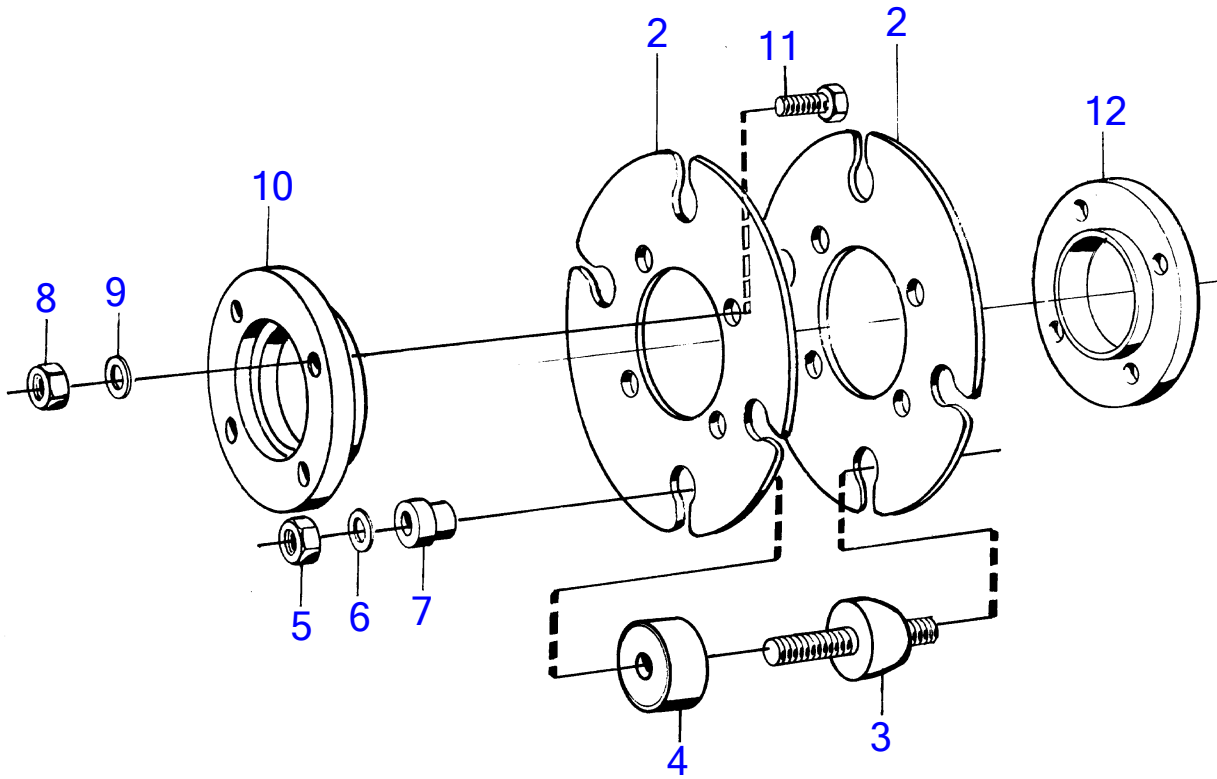

1

3946

REF	PART NO.	QTY	DESCRIPTION	NOTES
1	833626	1	Clutch	111/2" - BORG AND BECK THD SER.62076.
2	803125	2	• Flexplate	
3	803762	4	• Rubber cushion	
4	803748	4	• Protecting casing	
5	955850	8	• Hexagon nut	
6	940280	8	• Spring washer	
7	802976	8	• Washer	
8	955783	4	• Hexagon nut	
9	941908	4	• Spring washer	
10	827935	1	• Guide ring	
11	955317	4	• Hexagon screw	L = 25 MM
	955319	4	• Hexagon screw	L = 35 MM
12	803029	1	• Guide ring	