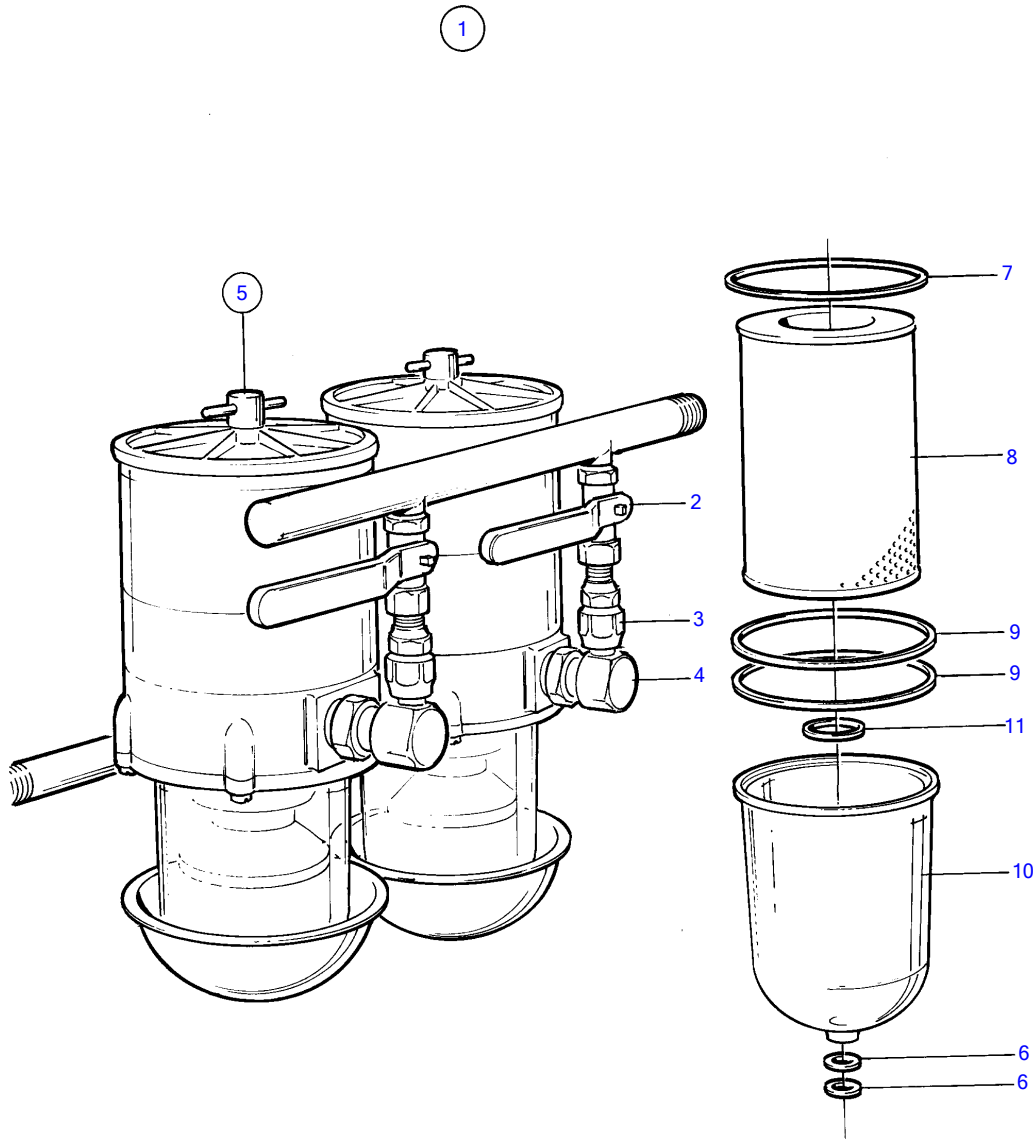

TMD100A, MD100B

6562

TMD100A, MD100B

REF	PART NO.	QTY	DESCRIPTION
1		1	fuel filter
2		2	• ball valve
3		2	• nipple
4		4	• elbow nipple
5	846619	2	• Fuel filter
6	846718	4	• • Gasket
7	846735	2	• • Gasket
8	846734	2	• • Insert
9	846719	4	• • Gasket
10		2	• • bowl-clear
11		2	• • gasket