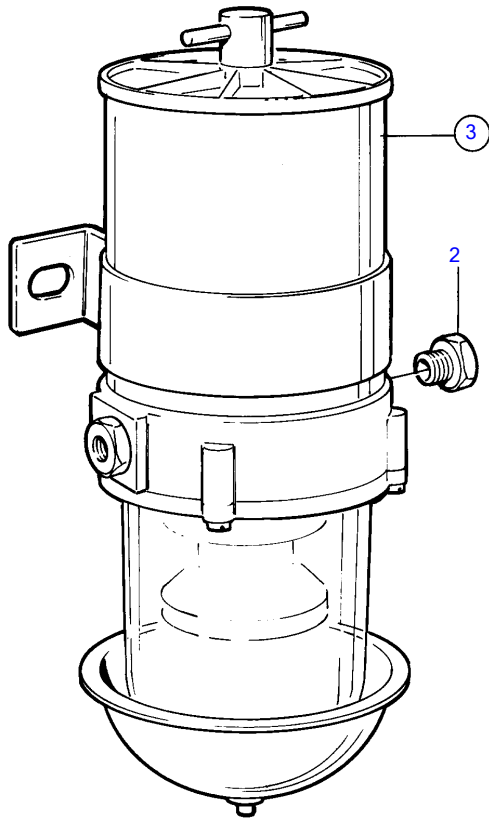

TMD100A, MD100B

1

6561

TMD100A, MD100B

REF	PART NO.	QTY	DESCRIPTION
1		1	fuel filter
2	846620	2	• Nipple
3	846619	1	• Fuel filter
4	846734	1	• • Insert
5	846718	2	• • Gasket
6	846719	2	• • Gasket
7	846735	1	• • Gasket
8		1	• • bowl-clear
9		1	• • gasket