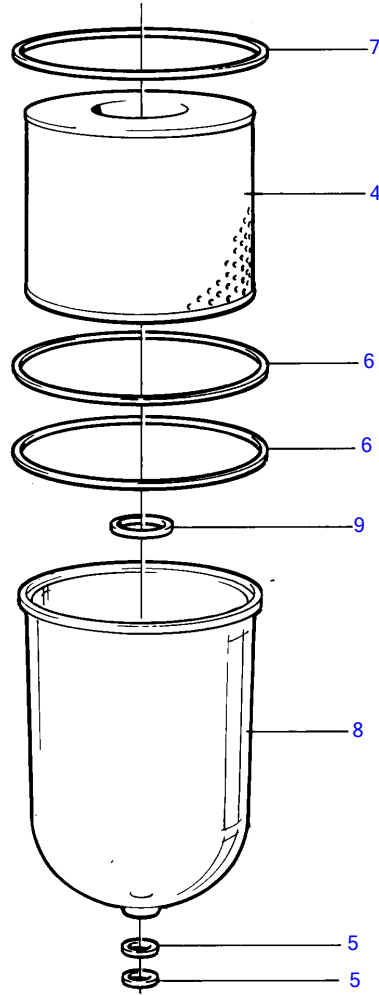

TMD100A, MD100B

1

6561

TMD100A, MD100B

REF	PART NO.	QTY	DESCRIPTION
1		1	fuel filter
2	846620	2	• Nipple
3	846619	1	• Fuel filter
4	846734	1	• • Insert
5	846718	2	• • Gasket
6	846719	2	• • Gasket
7	846735	1	• • Gasket
8		1	• • bowl-clear
9		1	• • gasket