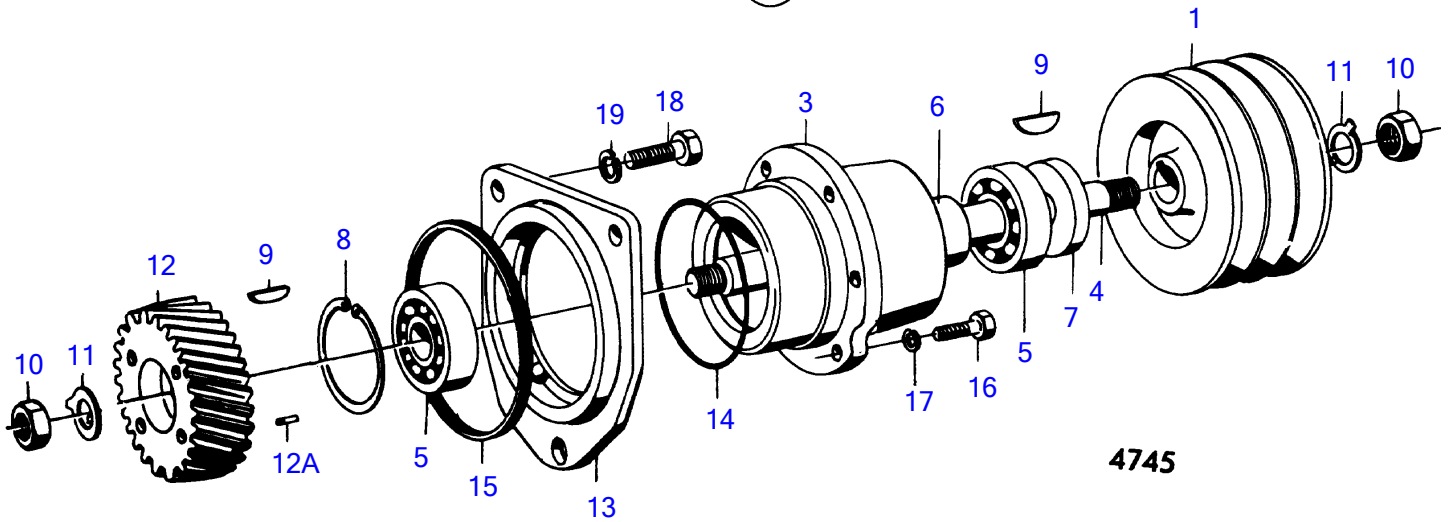

2

4745

REF	PART NO.	QTY	DESCRIPTION	NOTES
1	821065	1	Pulley	D=116mm
2	821066	1	Drive outlet	
3		1	• housing	
4	821068	1	• Shaft	
5	11013	2	• Ball bearing	
6	821072	1	• Spacer sleeve	
7	958993	1	• Sealing ring	
8	914533	1	• Snap ring	
9	942406	2	• Woodruff key	
10	955860	2	• Hexagon nut	
11	942735	2	• Tab washer	
12	820637	1	Gear	
12A	950564	1	• Pin	
13	820695	1	Spacer	
14	925095	1	O-ring	
15	413619	1	Gasket	
16	940114	3	Hexagon screw	
17	942336	3	Spring washer	
18	955576	3	Hexagon screw	
19	941911	3	Spring washer	