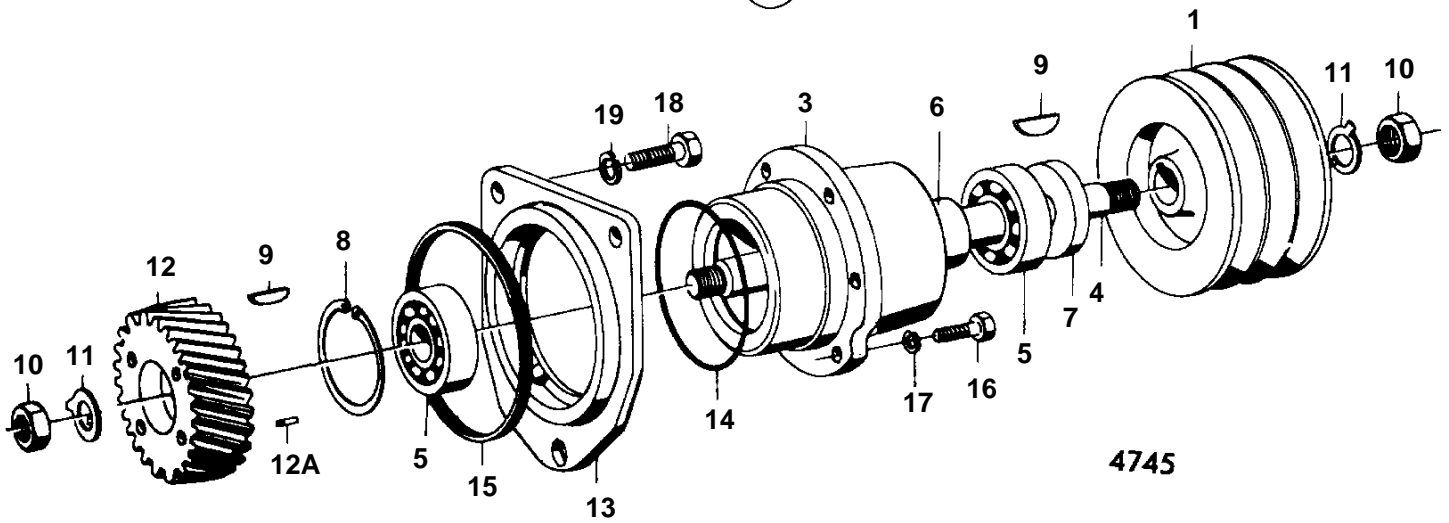

2

REF	PART NO.	QTY	DESCRIPTION	NOTES
1	821065	1	Pulley	D = 116 MM
2	821066	1	Drive outlet	
3		1	· HOUSING	
4	821068	1	· Shaft	
5	11013	2	· Ball bearing	
6	821072	1	· Spacer sleeve	
7	958993	1	· Ring	
8	914533	1	· Snap ring	
9	942406	2	· Key	
10	955860	2	· Nut	
11	942735	2	· Lock washer	
12	820637	1	Gear	
12A	950564	1	· Pin	
13	820695	1	Intermediate section	
14	925095	1	O-ring	
15	413619	1	Gasket	
16	940114	3	Screw	
17	942336	3	Spring washer	
18	955576	3	Screw	
19	941911	3	Spring washer	