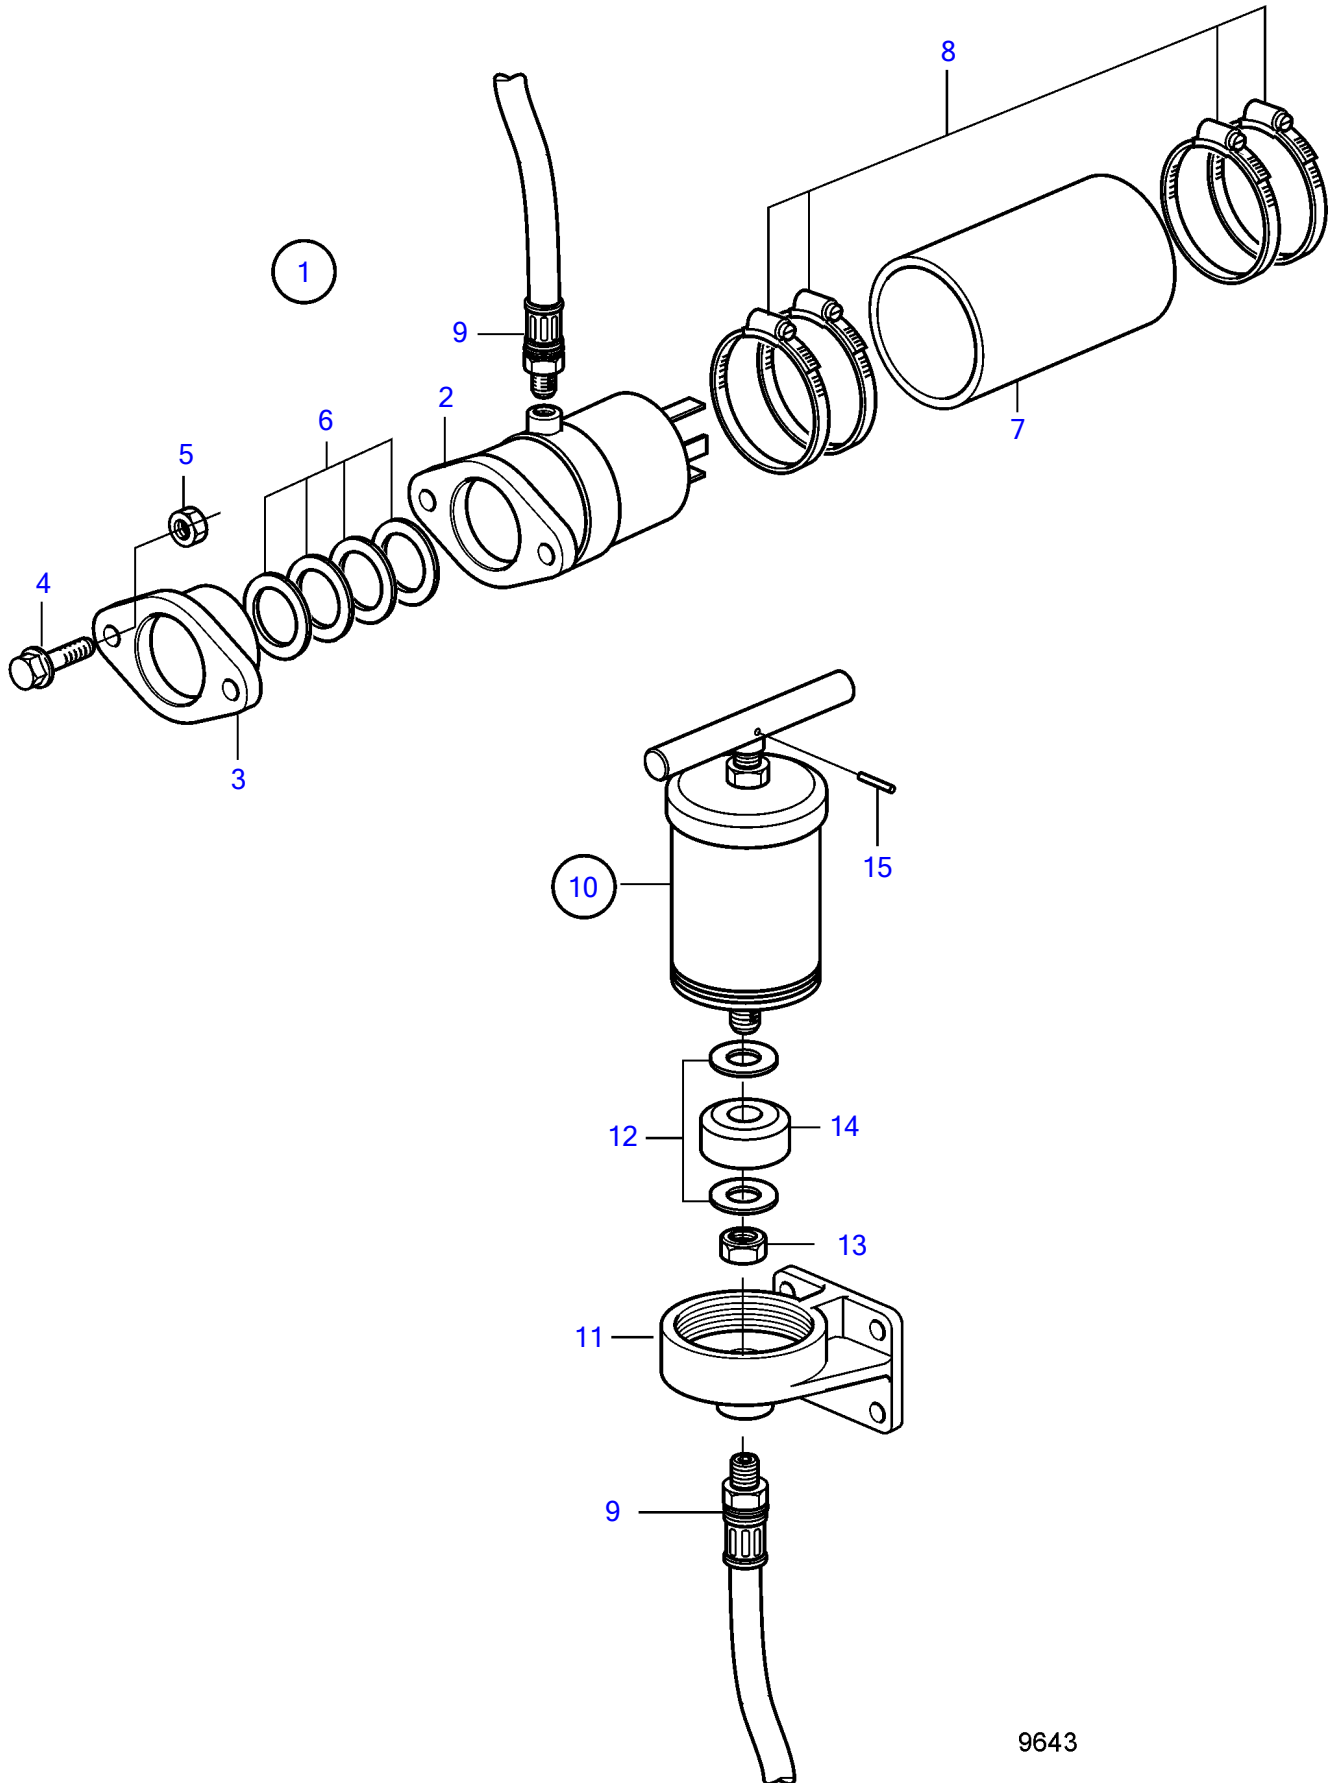

KAD42P-A, KAMD42P-A

9643

KAD42P-A, KAMD42P-A

REF	PART NO.	QTY	DESCRIPTION	NOTES
1	859017	1	Stuffing box	D=45mm
2	(828191)	1	• Stuffing box	Obsolete part
3		1	• Gland	
4	963568	2	• Hexagon screw	
5	17624	2	• Hexagon nut	
6	859028	4	• Box gasket	
7	(828172)	1	• Hose	Obsolete part
8	961674	4	• Hose clamp	
9	833842	1	• Hose	
10	827184	1	• Grease press	
11		1	• • End cover	
12	948087	2	• • Washer	
13	950354	1	• • Lock nut	
14	815579	1	• • Leather cuff	
15	(907173)	1	• • Grooved pin	Obsolete part