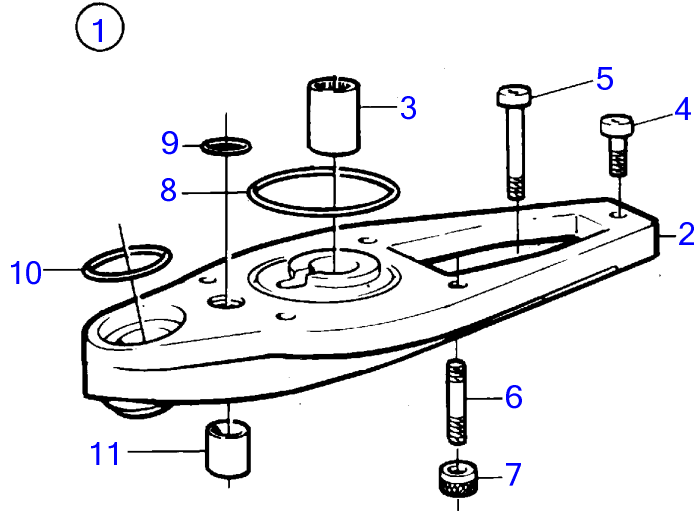

KAD42P-A, KAMD42P-A

16576

KAD42P-A, KAMD42P-A

REF	PART NO.	QTY	DESCRIPTION
1	854686	1	Extension kit
2		1	• Intermediate section
3	854684	1	• Splined sleeve
4	941873	1	• Hex. socket screw
5	959448	2	• Hex. socket screw
6	943762	4	• Stud
7	832939	4	• Nut
8	925256	1	• O-ring
9	125017	1	• O-ring
10	941820	1	• O-ring
11	897823	1	• Oil pipe