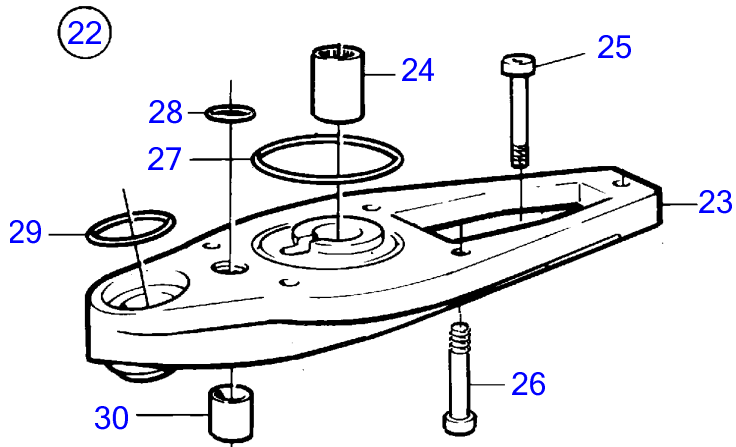

KAD42P-A, KAMD42P-A

16576

KAD42P-A, KAMD42P-A

REF	PART NO.	QTY	DESCRIPTION
1	854686	1	Extension kit
2		1	• Intermediate section
3	854684	1	• Splined sleeve
4	941873	1	• Hex. socket screw
5	959448	2	• Hex. socket screw
6	943762	4	• Stud
7	832939	4	• Nut
8	925256	1	• O-ring
9	125017	1	• O-ring
10	941820	1	• O-ring
11	897823	1	• Oil pipe