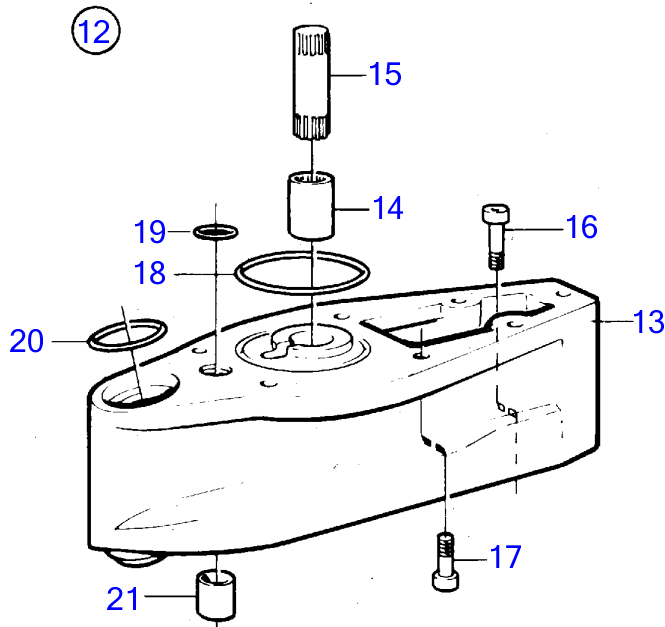

KAD42P-A, KAMD42P-A

16576

KAD42P-A, KAMD42P-A

REF	PART NO.	QTY	DESCRIPTION
1	854686	1	Extension kit
2		1	• Intermediate section
3	854684	1	• Splined sleeve
4	941873	1	• Hex. socket screw
5	959448	2	• Hex. socket screw
6	943762	4	• Stud
7	832939	4	• Nut
8	925256	1	• O-ring
9	125017	1	• O-ring
10	941820	1	• O-ring
11	897823	1	• Oil pipe