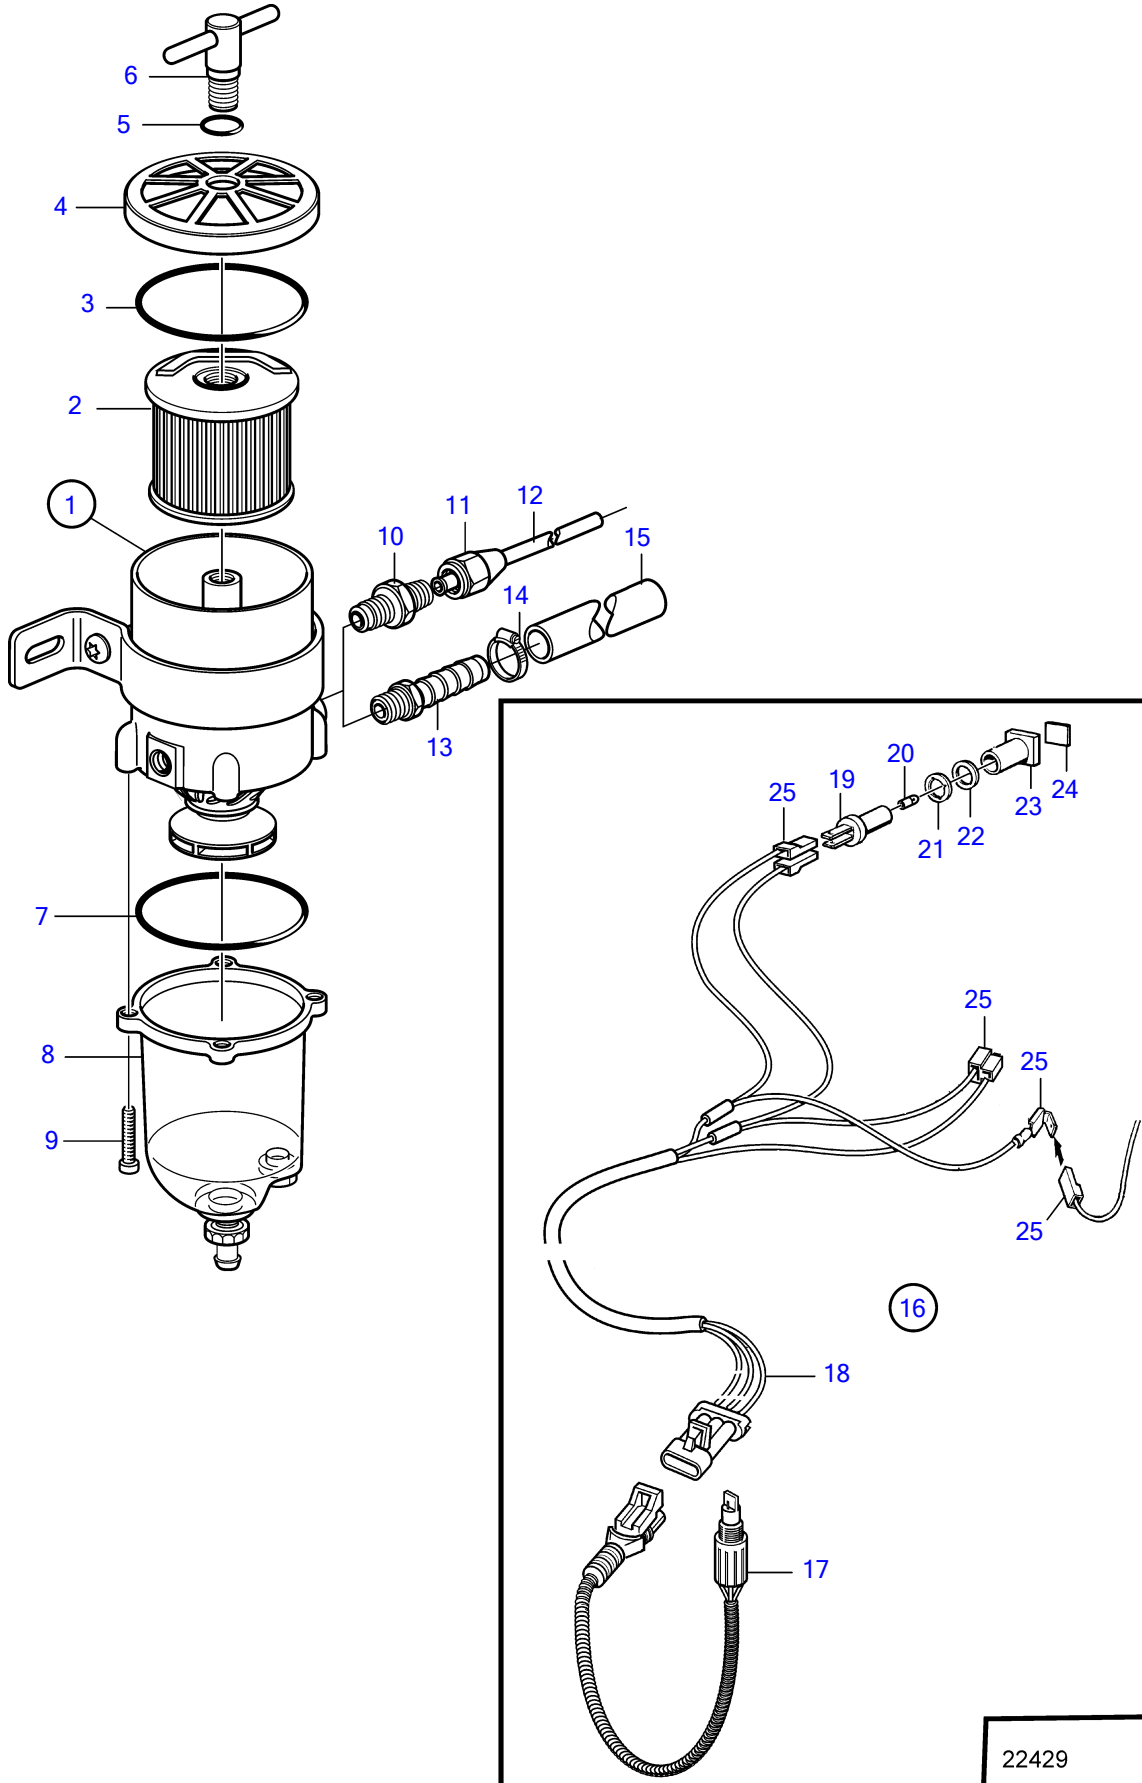

KAD42P-A, KAMD42P-A

KAD42P-A, KAMD42P-A

REF	PART NO.	QTY	DESCRIPTION	SEE SEC.	NOTES
1	877762	1	Fuel filter		(861143)
2	1147147	1	• Fuel filter insert		2 mikron
	861014	1	• Insert		10 mikron
	3581760	1	• Insert		30 mikron
3	838504	1	• Gasket		
4		1	• Lock		
5	838505	1	• O-ring		
6		1	• Handle		
7	3838861	1	• Gasket		
8	3838848	1	• Bowl		
9	950024	4	• Cross recessed screw		
10	954337	2	Nipple		
11	954323	2	Fitting nut		
12	1140062	2	Copper tube		
13	3825000	2	Hose nipple		
14	961664	2	Hose clamp		
15	861057	X	Fuel hose		3/8"
			• Bulletin P-23-4-4	P-23-4-4-EN	Fuel Hose P/N 861057
16	1140724	1	Level guard		
17	3588916	1	• Alarm kit		
18	881774	1	• Wiring harness		
19	808175	1	• Lamp socket		
20	19923	1	• Bulb		12V, 2W
	182059	1	• Bulb		24V, 3W
21	967583	1	• Retainer		
22	829714	1	• Sealing ring		
23	838455	1	• Retainer		
24	872591	1	• Symbol strip		
25		X	• cables and terminals	1963	