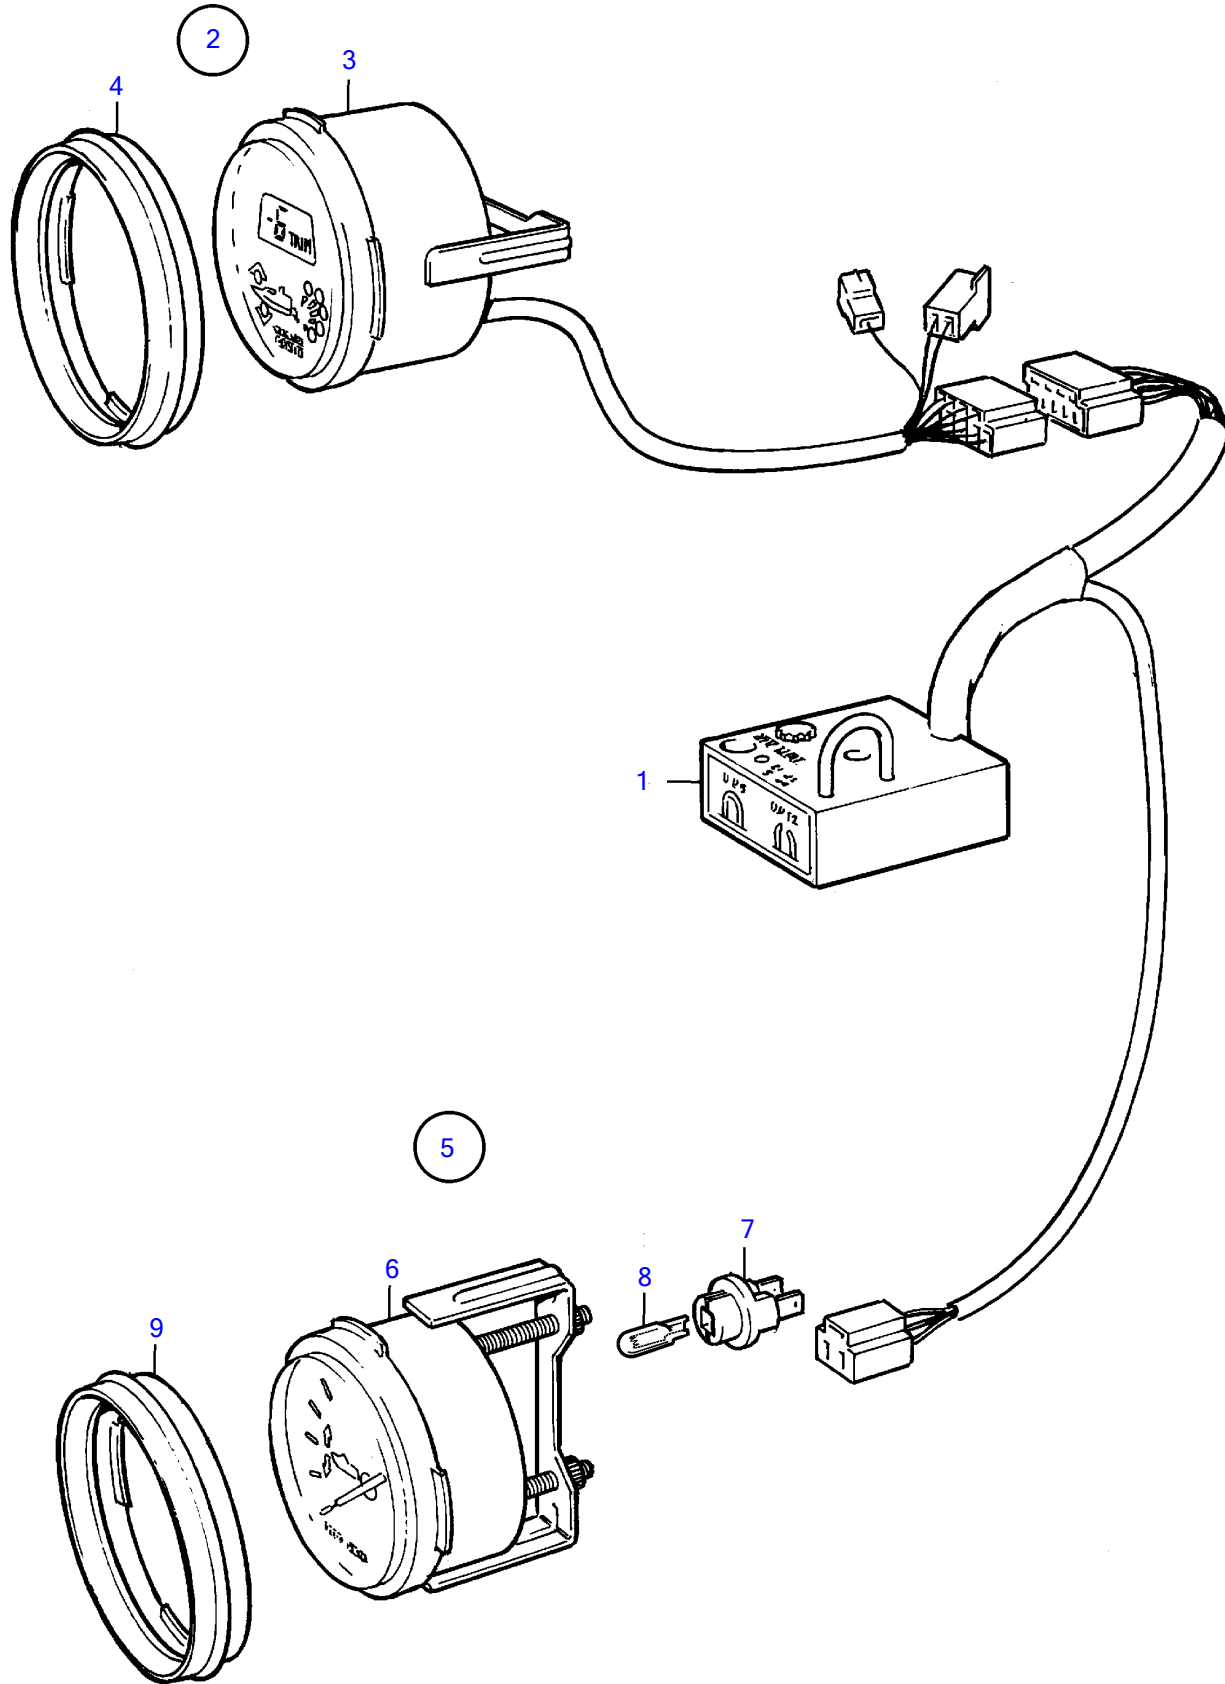

KAD42P-A, KAMD42P-A

KAD42P-A, KAMD42P-A

REF	PART NO.	QTY	DESCRIPTION	NOTES
1	873226	1	Control unit	
2	(873227)	1	Trimmer	Digital, Obsolete part
3	872498	1	• Trimmer	
4	858643	1	• Front ring	
5	(873136)	1	Trimmer	Obsolete part, Analog
6		1	• Trimmer	
7	863945	1	• Lamp socket	
8	863946	1	• Bulb	Red
9	858643	1	• Front ring	