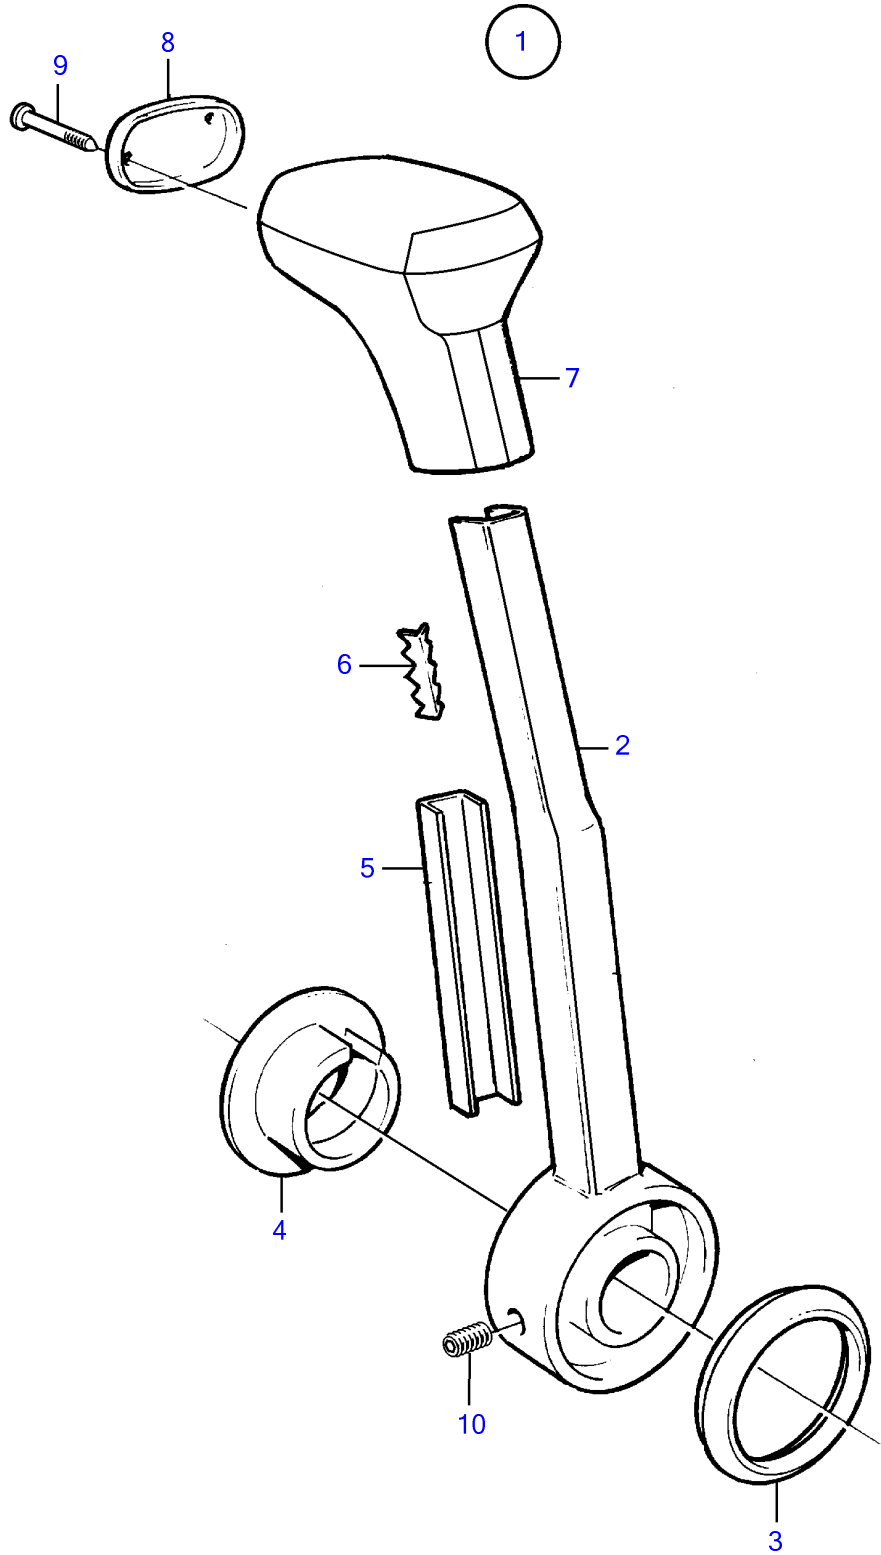

KAD42P-A, KAMD42P-A

KAD42P-A, KAMD42P-A

REF	PART NO.	QTY	DESCRIPTION	NOTES
1	852347	1	Hand lever	
2	828911	1	• Hand lever	
3	852995	1	• Ring	
4	853004	1	• Push button	
5	852991	1	• Rail	
6	853000	1	• Striker plate	
7	852989	1	• Handle	
8	3818554	1	• Cardboard tube	(852992)
9	853003	2	• Nail	
10	963678	1	• Hex. socket screw	