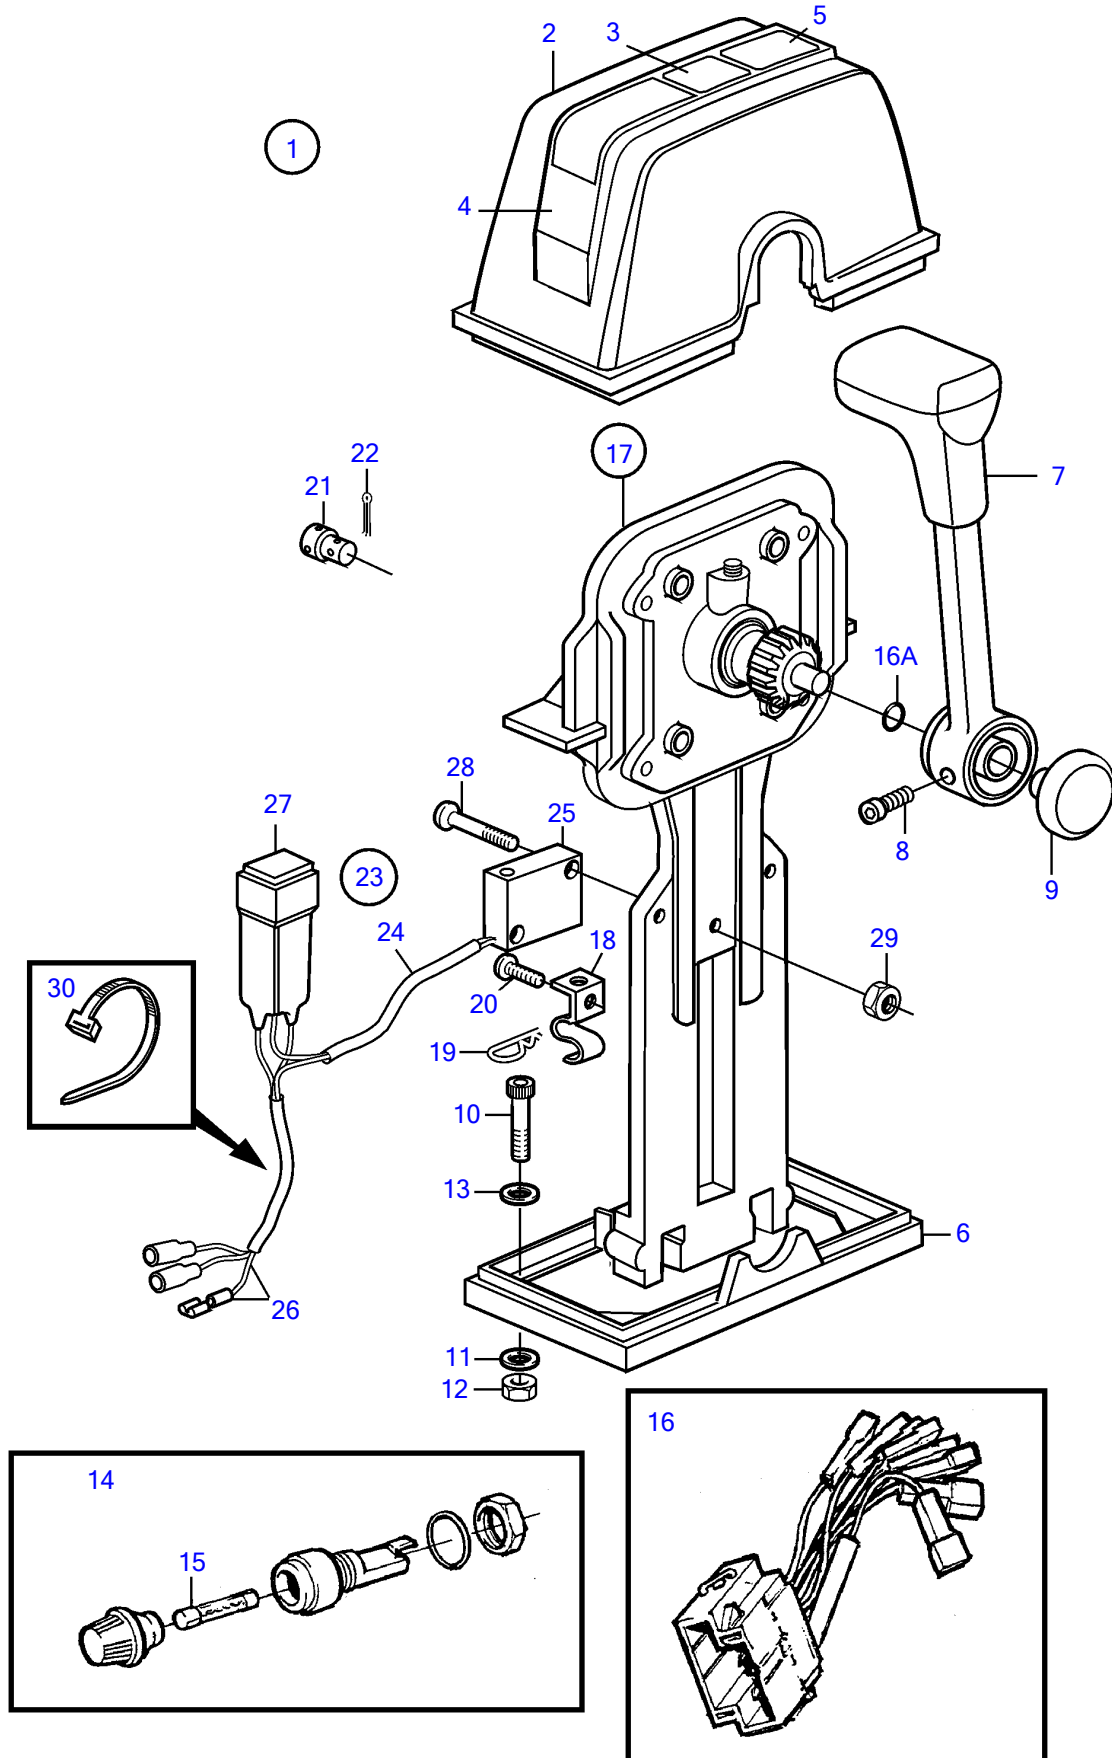

KAD42P-A, KAMD42P-A

KAD42P-A, KAMD42P-A

REF	PART NO.	QTY	DESCRIPTION	SEE SEC.	NOTES
1	1140043	1	Mounting kit		
2	1140046	1	• Cover		
3	851896	2	• • Decal		
4	(851892)	1	• • Crossbar		Obsolete part
5		1	• • Decal		
6	839474	1	• • Plate		
7	1140041	1	• Hand lever		
			• •		
			•	703	
8	963678	1	• • Hex. socket screw		
9	853004	1	• Push button		
10	947671	4	• Hex. socket screw		
11	960138	4	• Washer		
12	955780	4	• Hexagon nut		
13	940090	4	• Washer		
14	841073	1	• Fuse holder		
15	853342	1	• Fuse		5A
16	872444	1	• Adapter		
16A	925058	1	• O-ring		
17	851600	1	Control		
18	853423	1	• Retainer		
19	852924	1	• Clip		
20	839664	1	• Screw		
21	839638	1	• Cube		
22	17253	1	• Split pin		
23	855352	1	Neutral position con		
24	(839619)	1	• Cable kit		Obsolete part
25	850200	1	• • Toggle switch		
26		X	• • electrical materials	1963	
27	876037	1	• Relay kit		
28	946177	2	• Cross recessed screw		
29	947536	2	• Hexagon nut		
30	948211	X	• Cable tie		

7734180-27-702

18510

Upd:2012-01-30

KAD42P-A, KAMD42P-A, DPX, HS1A, DP-D1, DP-E, DP-G

VOLVO
PENTA