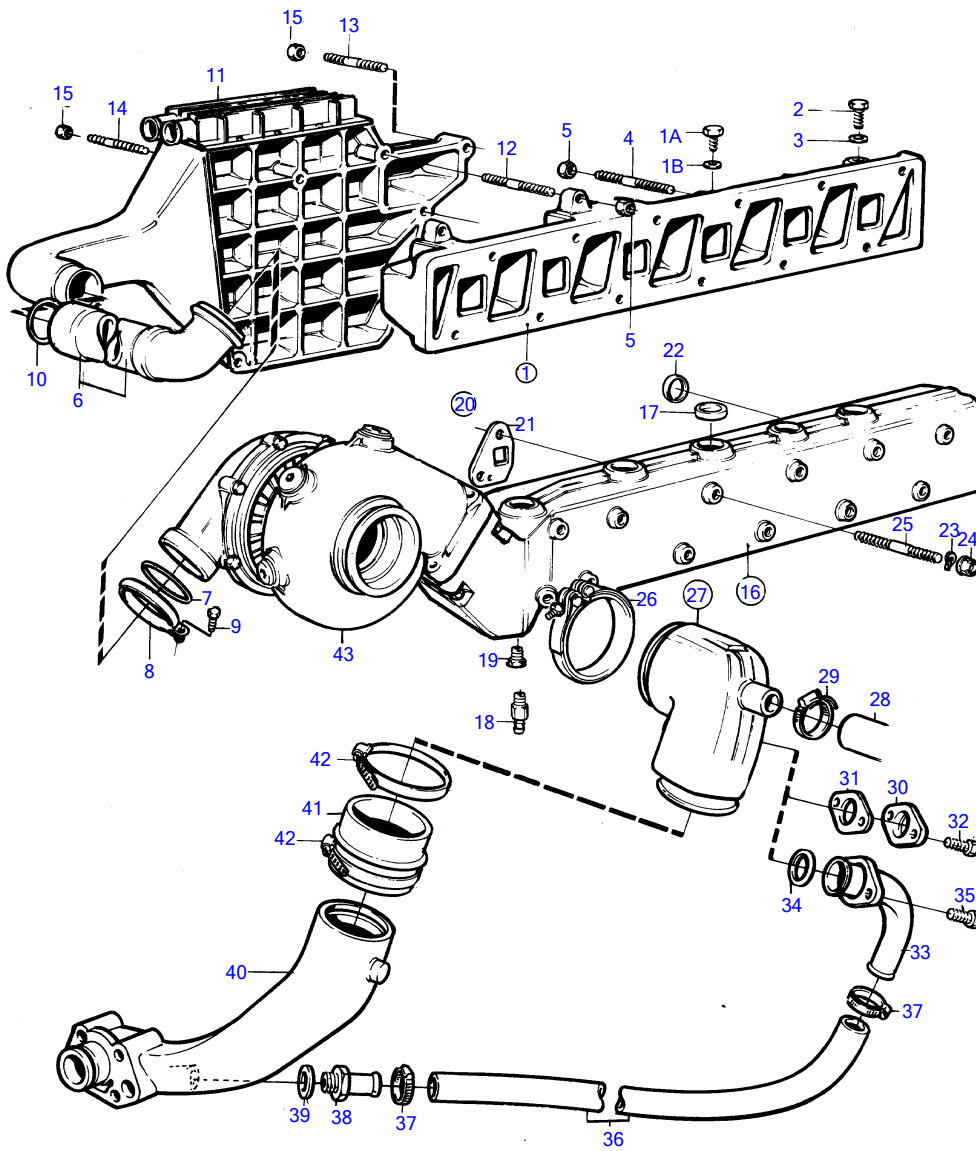

KAD42B

15491

KAD42B

REF	PART NO.	QTY	DESCRIPTION	NOTES
1	859300	1	Inlet pipe	
1A	960634	4	• Plug	
1B	947627	4	• Gasket	
2	960632	1	Plug	
3	947624	1	Gasket	
4	924068	8	Stud	L=50mm
	17942	2	Stud	L=110mm
5	968862	10	Nut	
6	838693	1	Connection pipe	
7	967944	1	O-ring	
8	838864	1	V-band clamp	
9	947542	1	Flange screw	
10	864723	1	Sealing ring	
11		1	Intercooler	
12	953049	2	Stud	L=50mm
13	17942	1	Stud	L=110mm
14	838854	1	Stud	L=185mm
15	968862	4	Nut	
16	861620	1	Exhaust pipe	(861306)
17	946780	11	• Cap plug	
19	192134	2	Plug	
20	876144	3	Gasket kit	
21	838673	2	• Gasket	Repl by 876144
22	838766	1	Sealing ring	
23	941908	10	Spring washer	
24	971095	12	Flange nut	
25	953001	2	Stud	L=120mm
	953002	7	Stud	L=125mm
	953003	1	Stud	L=130mm
	953007	1	Stud	L=150mm
	17378	1	Stud	L=170mm
26	842993	1	V-band clamp	
27	860656	1	Riser	D=32mm, repl by 861289
	861289	1	Exhaust riser	D=38mm
28	861278	1	Hose	Heat exchanger-exhaust riser.
29	943476	1	Hose clamp	For 860656
	943477	1	Hose clamp	For 861289
33	844258	1	Coolant pipe	
34	842913	1	Sealing ring	
35	946544	2	Flange screw	
36	944386	X	Rubber hose	L=720mm
37	943475	2	Hose clamp	
38	872356	1	Nipple	
39	958228	1	O-ring	
40	873114	1	Exhaust pipe	See group 44
41	860396	1	Exhaust hose	
42	853013	4	Hose clamp	
43		1	Turbo	