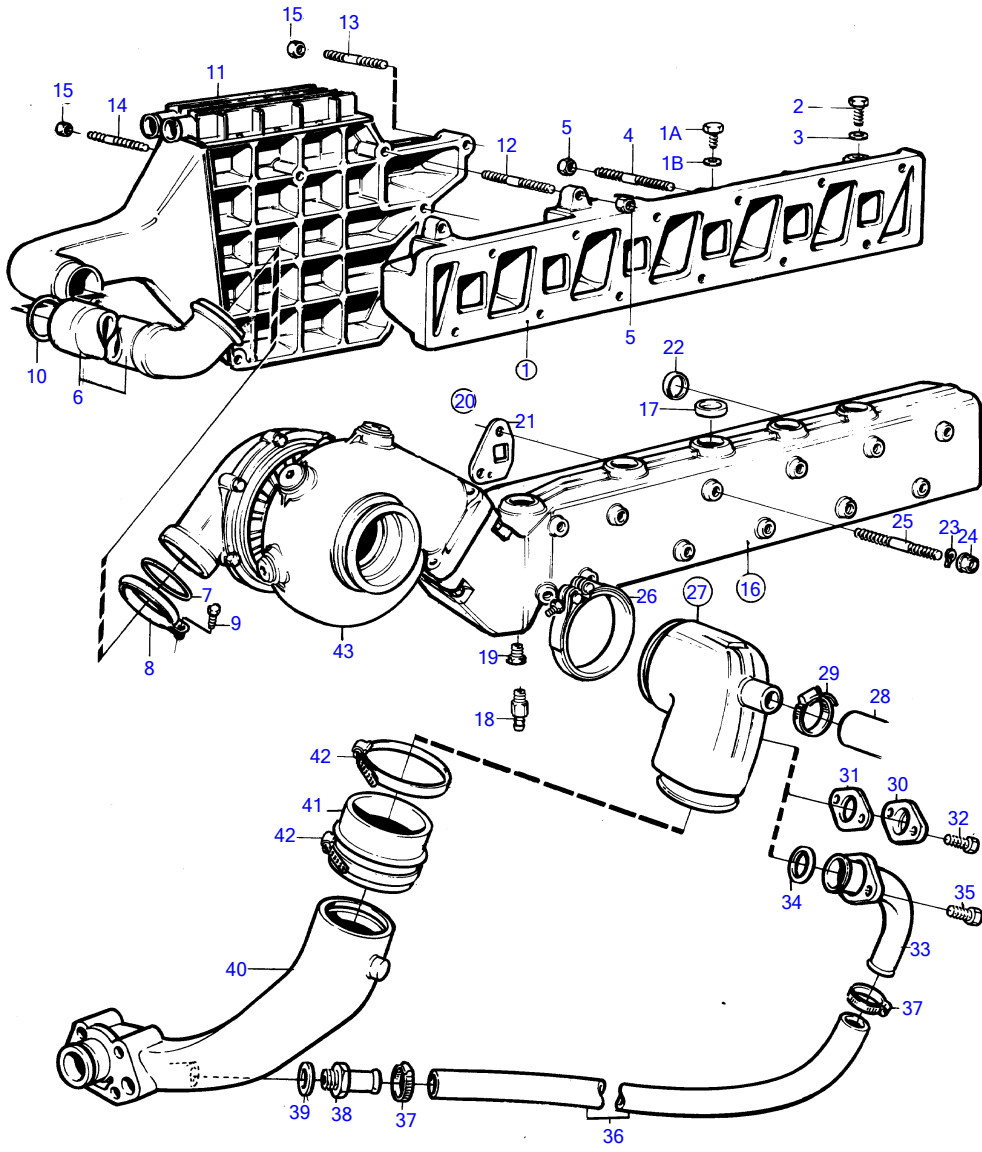

TAMD42B

15491

TAMD42B

REF	PART NO.	QTY	DESCRIPTION	NOTES
1	859300	1	Inlet pipe	
1A	960634	4	• Plug	
1B	947627	4	• Gasket	
2	960632	1	Plug	
3	947624	1	Gasket	
4	924068	9	Stud	L=50mm
	17942	1	Stud	L=110mm
5	968862	10	Nut	
6	838693	1	Connection pipe	
7	967944	1	O-ring	
8	838864	1	V-band clamp	
9	947542	1	Flange screw	
10	864723	1	Sealing ring	
11		1	Intercooler	
12	953049	2	Stud	L=50mm
13	17942	1	Stud	L=110mm
14	838854	1	Stud	L=185mm
15	968862	4	Nut	
16	861620	1	Exhaust pipe	(861306)
17	946780	11	• Cap plug	
18	949918	1	Shut-off cock	
20	876144	3	Gasket kit	
21	838673	2	• Gasket	Repl by 876144
22	838766	1	Sealing ring	
23	941908	10	Spring washer	
24	971095	12	Flange nut	
25	953001	8	Stud	L=120mm
	953002	2	Stud	L=125mm
	953007	1	Stud	L=150mm
	17378	1	Stud	L=170mm
26	842993	1	V-band clamp	
27	860656	1	Riser	D=32mm, repl by 861289
	861289	1	Exhaust riser	D=38mm
28	860828	1	Hose	Heat exchanger-exhaust riser.
29	943476	1	Hose clamp	For 860656
	943477	1	Hose clamp	For 861289
30	844093	1	Flange	
31	859002	1	Gasket	
32	946544	2	Flange screw	
43		1	Turbo	