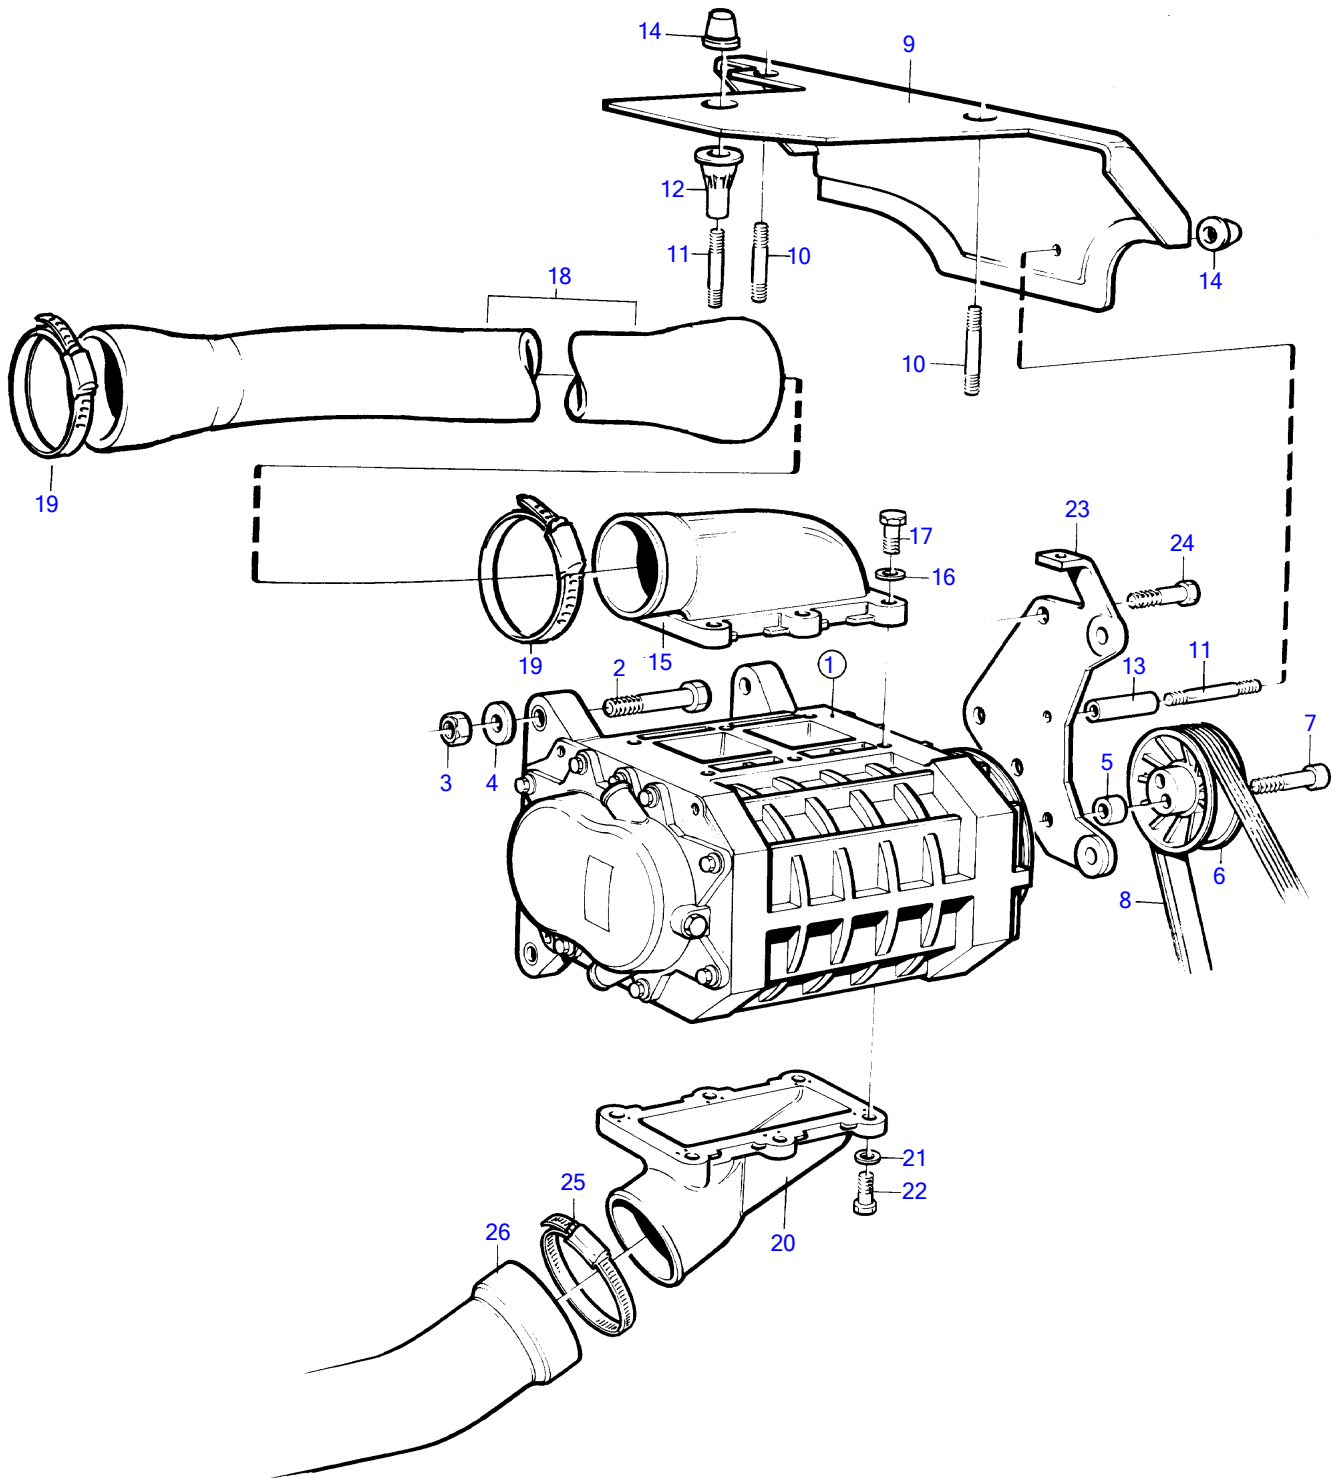

KAD42B, KAMD42B

KAD42B, KAMD42B

REF	PART NO.	QTY	DESCRIPTION	SEE SEC.	NOTES
1	860360	1	Compressor		
			.	541	
			.		
2	965220	4	Flange screw		
3	971098	4	Flange lock nut		
4	960148	4	Washer		
5	849845	1	Spacer sleeve		
6	855507	1	Tension pulley		SN-2204208023
	861563	1	Tension pulley		SN2204208024-
7	959245	1	Hex. socket screw		
8	860388	1	Drive belt		
9	860778	1	Belt protector		
10	953031	2	Stud		
11	968975	2	Stud		
12	860818	1	Spacer		
13	833244	1	Spacer sleeve		
14	861019	4	Lock plug		
15	860398	1	Connection pipe		
16	955893	6	Washer		
17	946934	6	Flange screw		
18	861567	1	Hose		(861017)
19	961674	2	Hose clamp		
20	860400	1	Connection pipe		
21	955893	6	Washer		
22	946934	5	Flange screw		L=20mm
	968873	1	Screw		L=35mm
23	860371	1	Bracket		
24	973083	3	Flange screw		
25	853012	1	Hose clamp		
26	860389	1	Hose		

7746630-25-540

11462

Upd:2012-01-30

KAD42B, KAMD42B, TAMD42B

VOLVO
PENTA