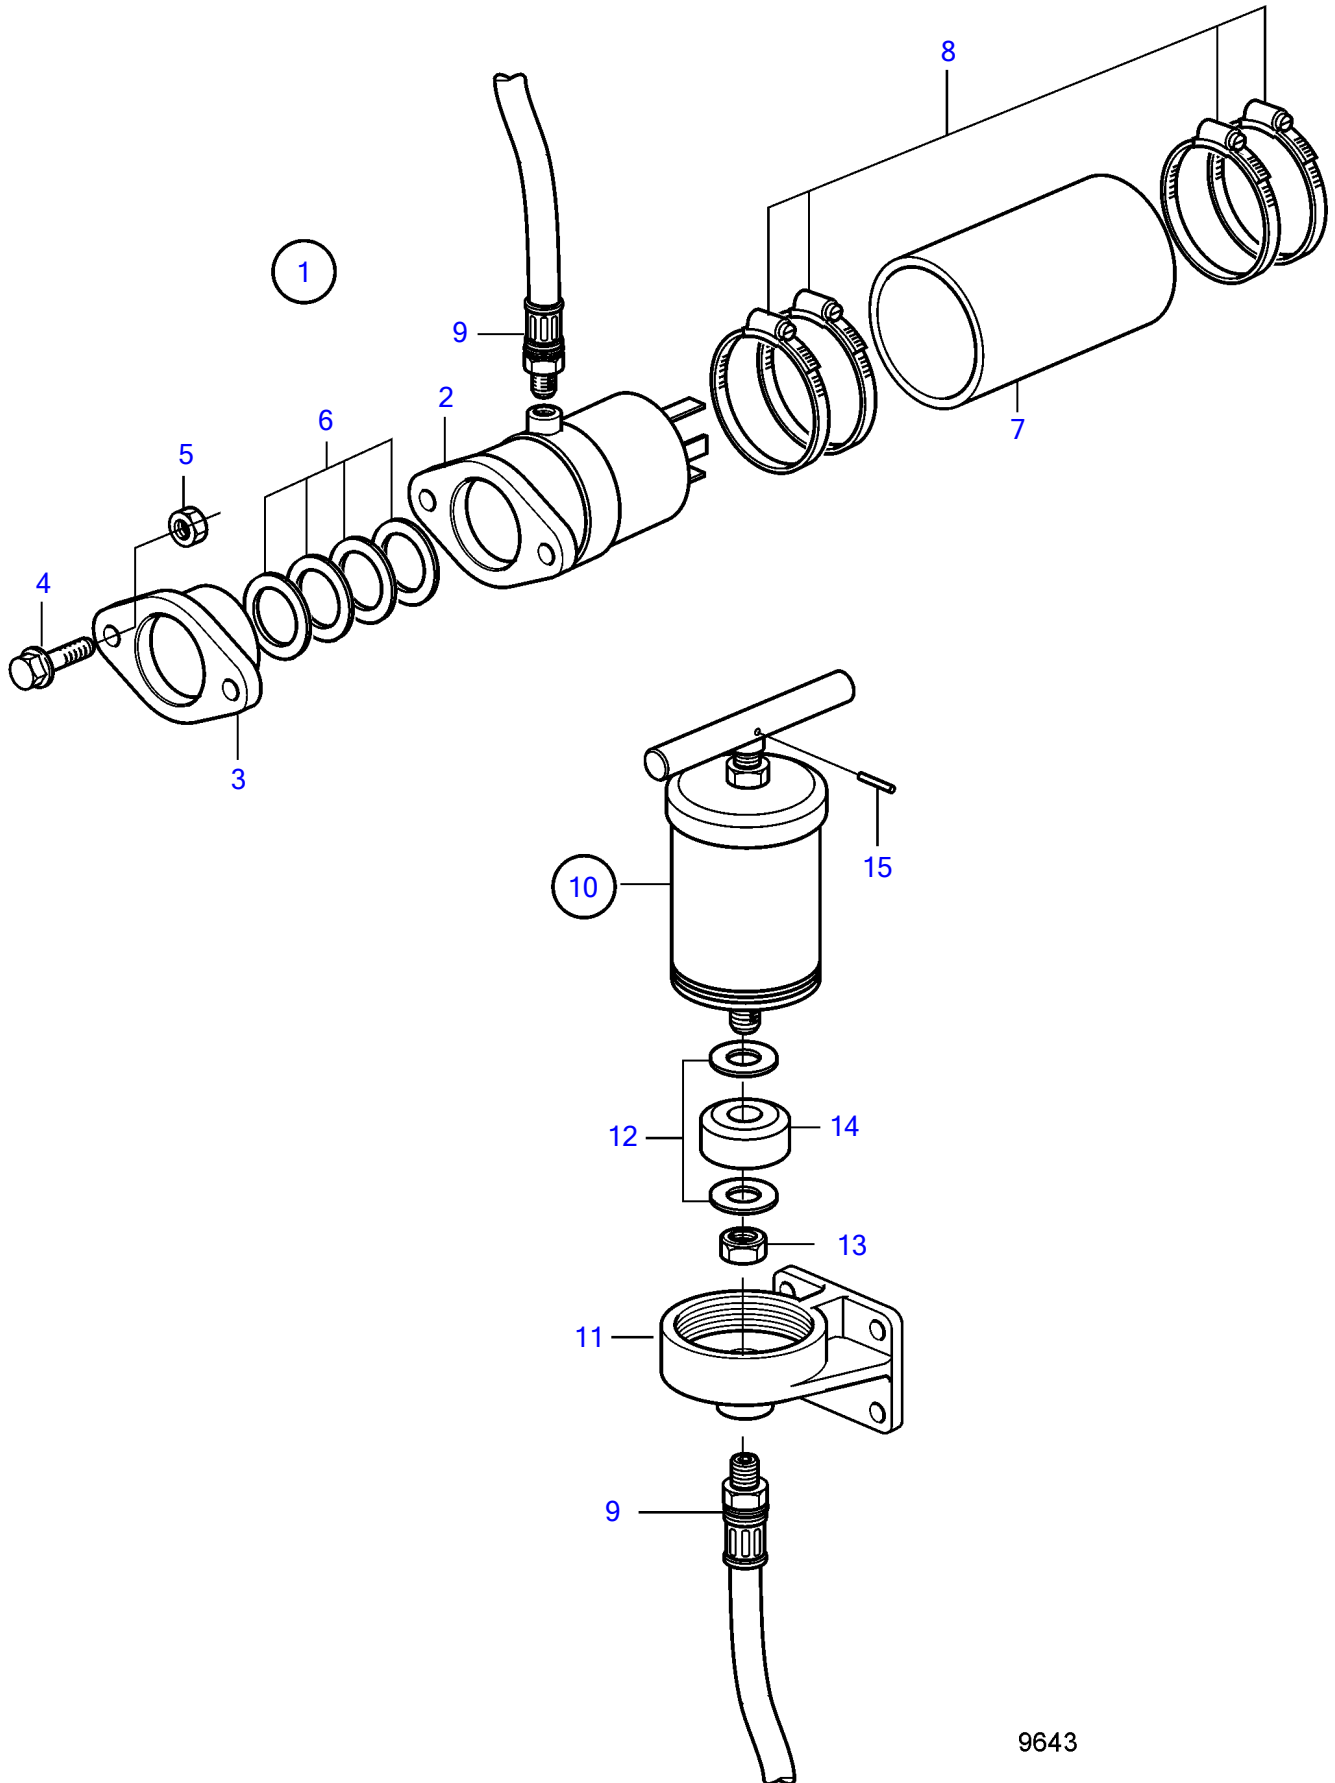

KAD42A, KAMD42A

9643

KAD42A, KAMD42A

REF	PART NO.	QTY	DESCRIPTION	NOTES
1	859016	1	Stuffing box	D=40mm
2	(828137)	1	• Stuffing box	Obsolete part
3	(828287)	1	• Gland	Obsolete part
4	963568	2	• Hexagon screw	
5	17624	2	• Hexagon nut	
6	859008	4	• Box gasket	
7		1	• Hose	
8	961673	4	• Hose clamp	
9	833842	1	• Hose	
10	827184	1	• Grease press	
11		1	• • end cover	
12	948087	2	• • Washer	
13	950354	1	• • Lock nut	
14	815579	1	• • Leather cuff	
15	(907173)	1	• • Grooved pin	Obsolete part