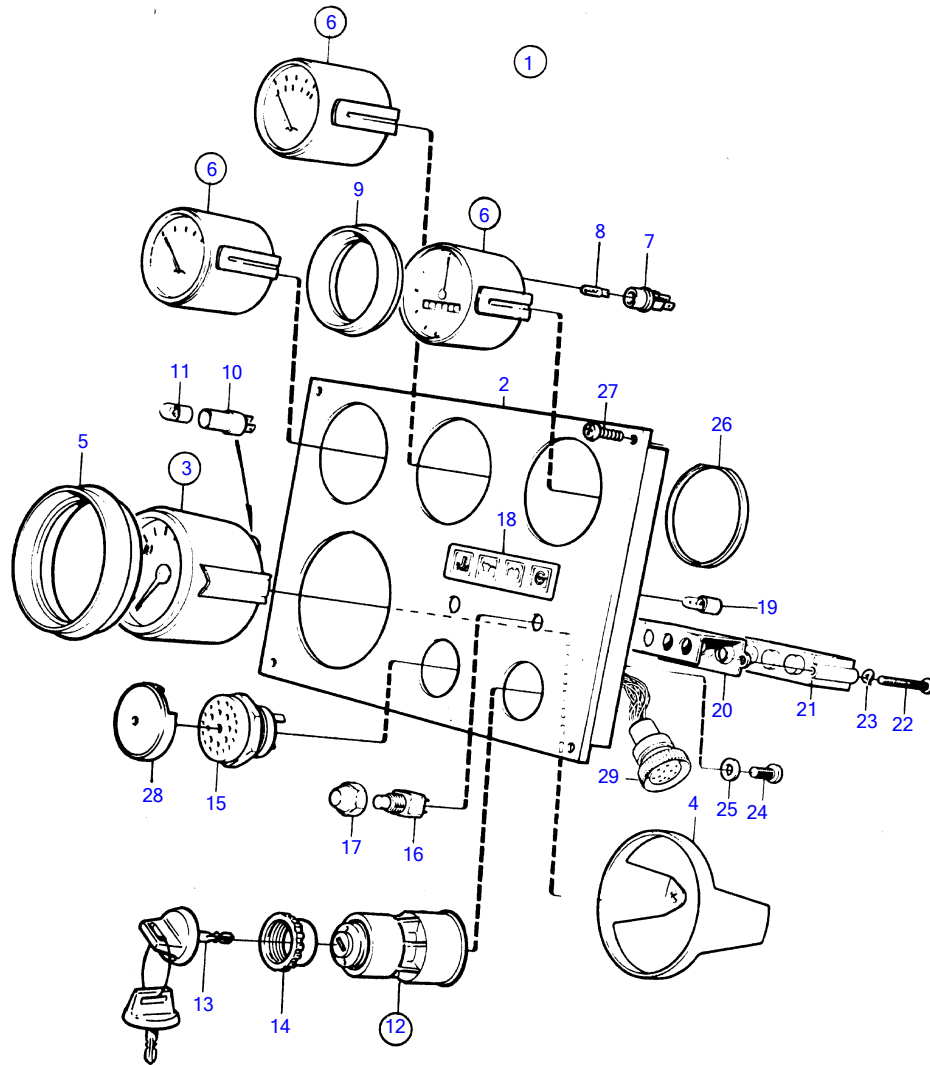

KAD42A, KAMD42A

9715

KAD42A, KAMD42A

REF	PART NO.	QTY	DESCRIPTION	SEE SEC.	NOTES
1	864040	1	Instrument panel		White coloured decor stripe., 12V
2	860182	1	• Instrument panel		
3	864022	1	• Tachometer		
4	849523	1	• • Attaching ring		
5	858644	1	• Front ring		
6	863932	1	• Thermometer		
	863934	1	• Manometer		
	863930	1	• Voltmeter		
7	863945	3	• • Lamp socket		
8	863946	3	• • Bulb		
9	858643	3	• Front ring		
10	808175	1	• Lamp socket		
11	19923	1	• Bulb		
12	864277	1	• Starter switch		
13	859953	2	• • Key		State key code when ordering
			Bulletin 49-30	49-30-EN	Key P/N 859953
14	859955	1	• • Plastic nut		
15	828587	1	• Buzzer		
16	828584	1	• Toggle switch		Alarm
	828585	1	• Toggle switch		Lighting
17	828586	2	• Nut		
18	858645	1	• Symbol strip		
19	19923	4	• Bulb		
20	828784	1	• Reflector		
21	828783	1	• Electronic unit		
22	941615	2	• Cross recessed screw		
23	941904	2	• Spring washer		
24	949947	1	• Cross recessed screw		
25	941904	1	• Spring washer		
26	828803	3	• Guide ring		
27	828647	4	• Screw		
28	858795	1	• Protecting casing		
29	828646	1	• Cable trunk		
		X	• cables and terminals	20719	