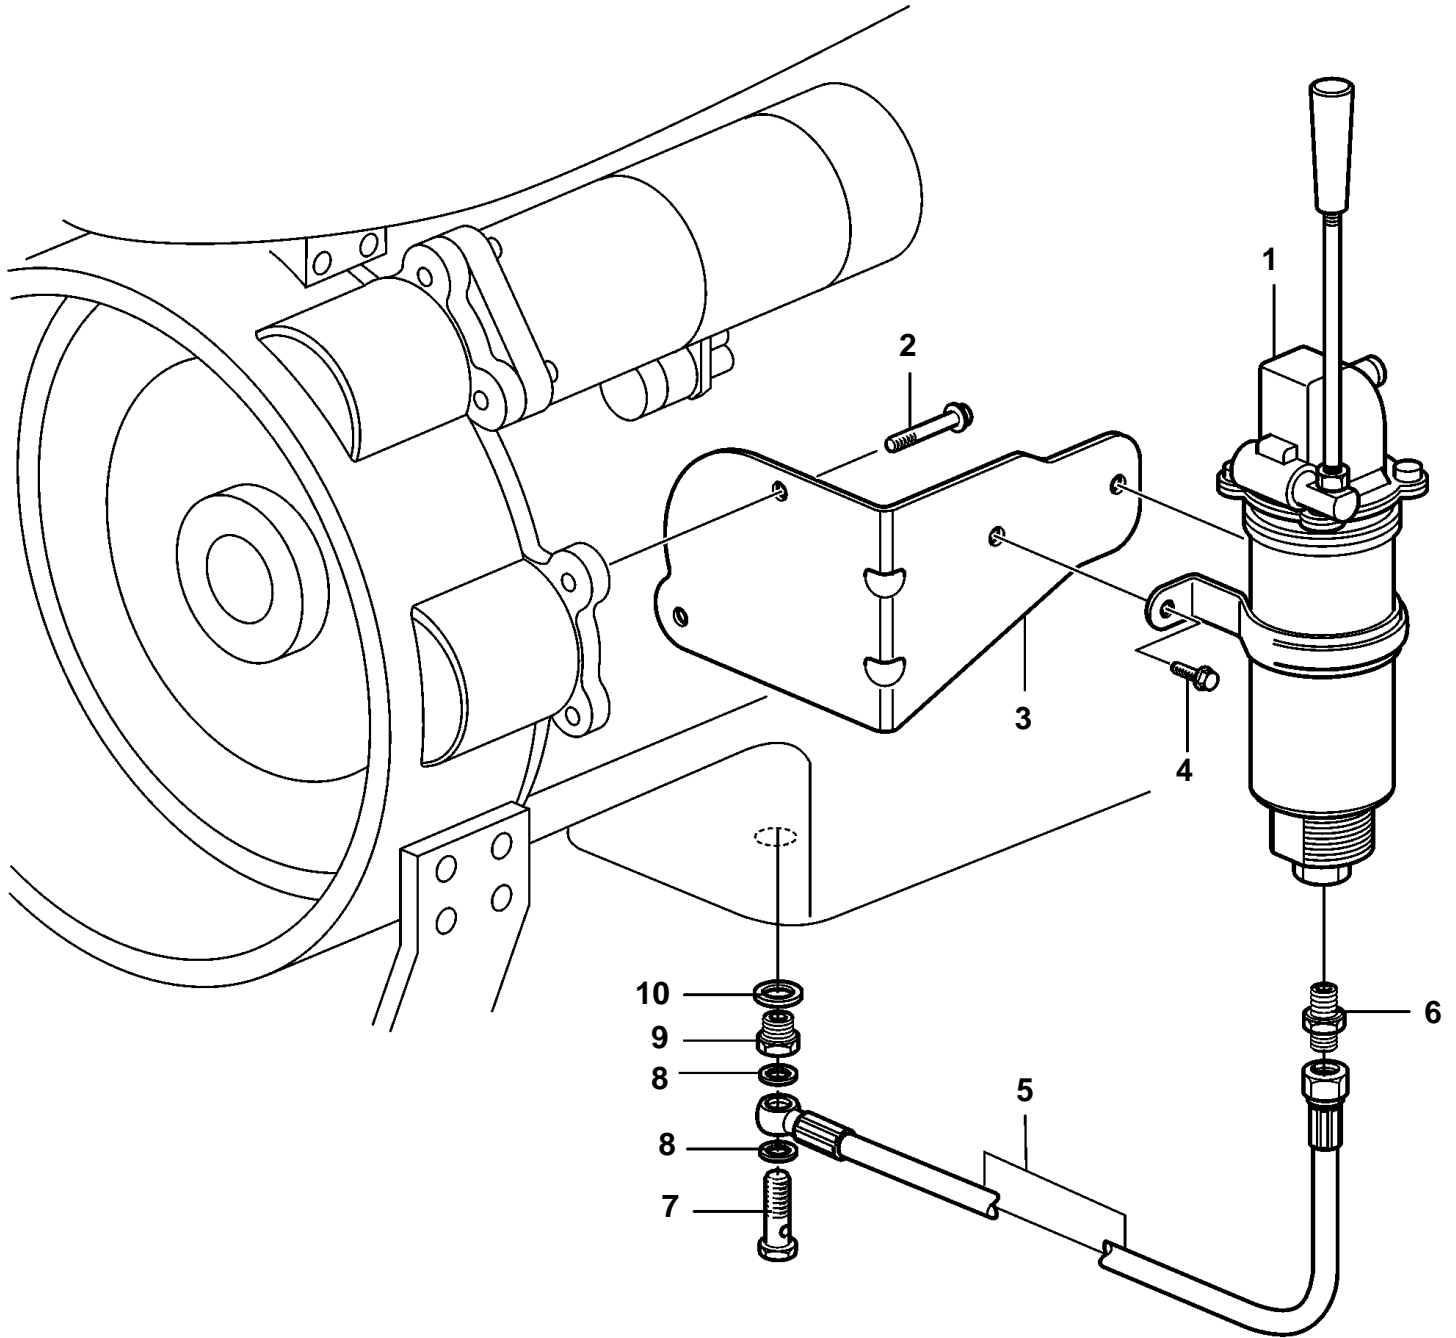

D9A2A MG

19912

D9A2A MG

REF	PART NO.	QTY	DESCRIPTION
1	3827475	1	Oil bilge pump
2	946471	3	Screw
3	3838254	1	Bracket
4	946173	2	Flange screw
5	3837774	1	Hose
6	944177	1	Nipple
7	941686	1	Hollow screw
8	947622	2	Gasket
9	3838214	1	Nipple
10	18813	1	Gasket