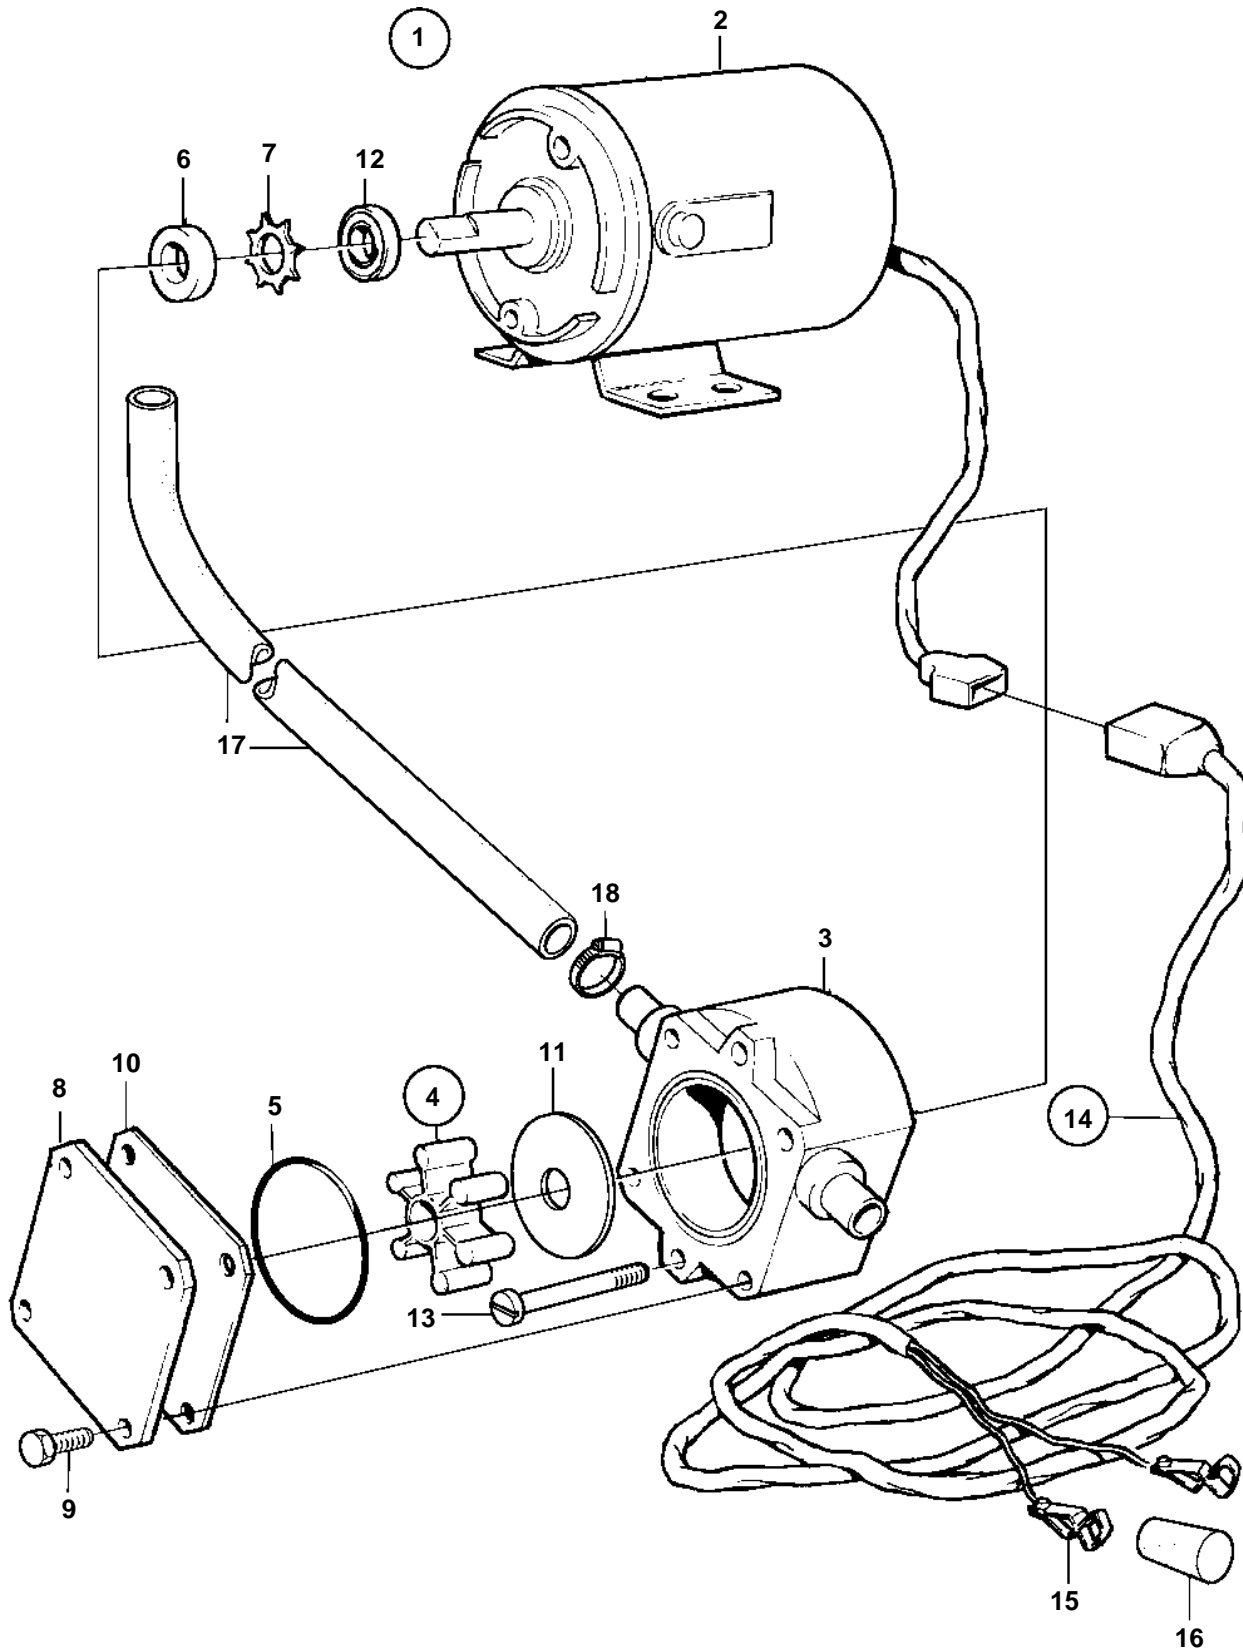

D9A2A MG

18186

D9A2A MG

REF	PART NO.	QTY	DESCRIPTION	NOTES
1	843114	1	Oil bilge pump	12V
2	842855	1	· Electrical motor	
3	844015	1	· · Housing	
4	844022	1	· · Impeller kit	
5		1	· · · O-ring	
6		1	· · · Sealing ring	
7		1	· · · Lock ring	
8	844018	1	· · Cover	
9	844021	4	· · Screw	
10	844017	1	· · Wear washer	
11	844016	1	· · Wear washer	
12	844019	1	· · Oil deflector ring	
13	969518	2	· · Screw	
14	843113	1	· Cable trunk	
15	844280	2	· · Cable terminal	
16		1	· · Isolator	BLACK
		1	· · Isolator	RED
17	943707	X	· Rubber hose	
18	943471	3	· Hose clamp	