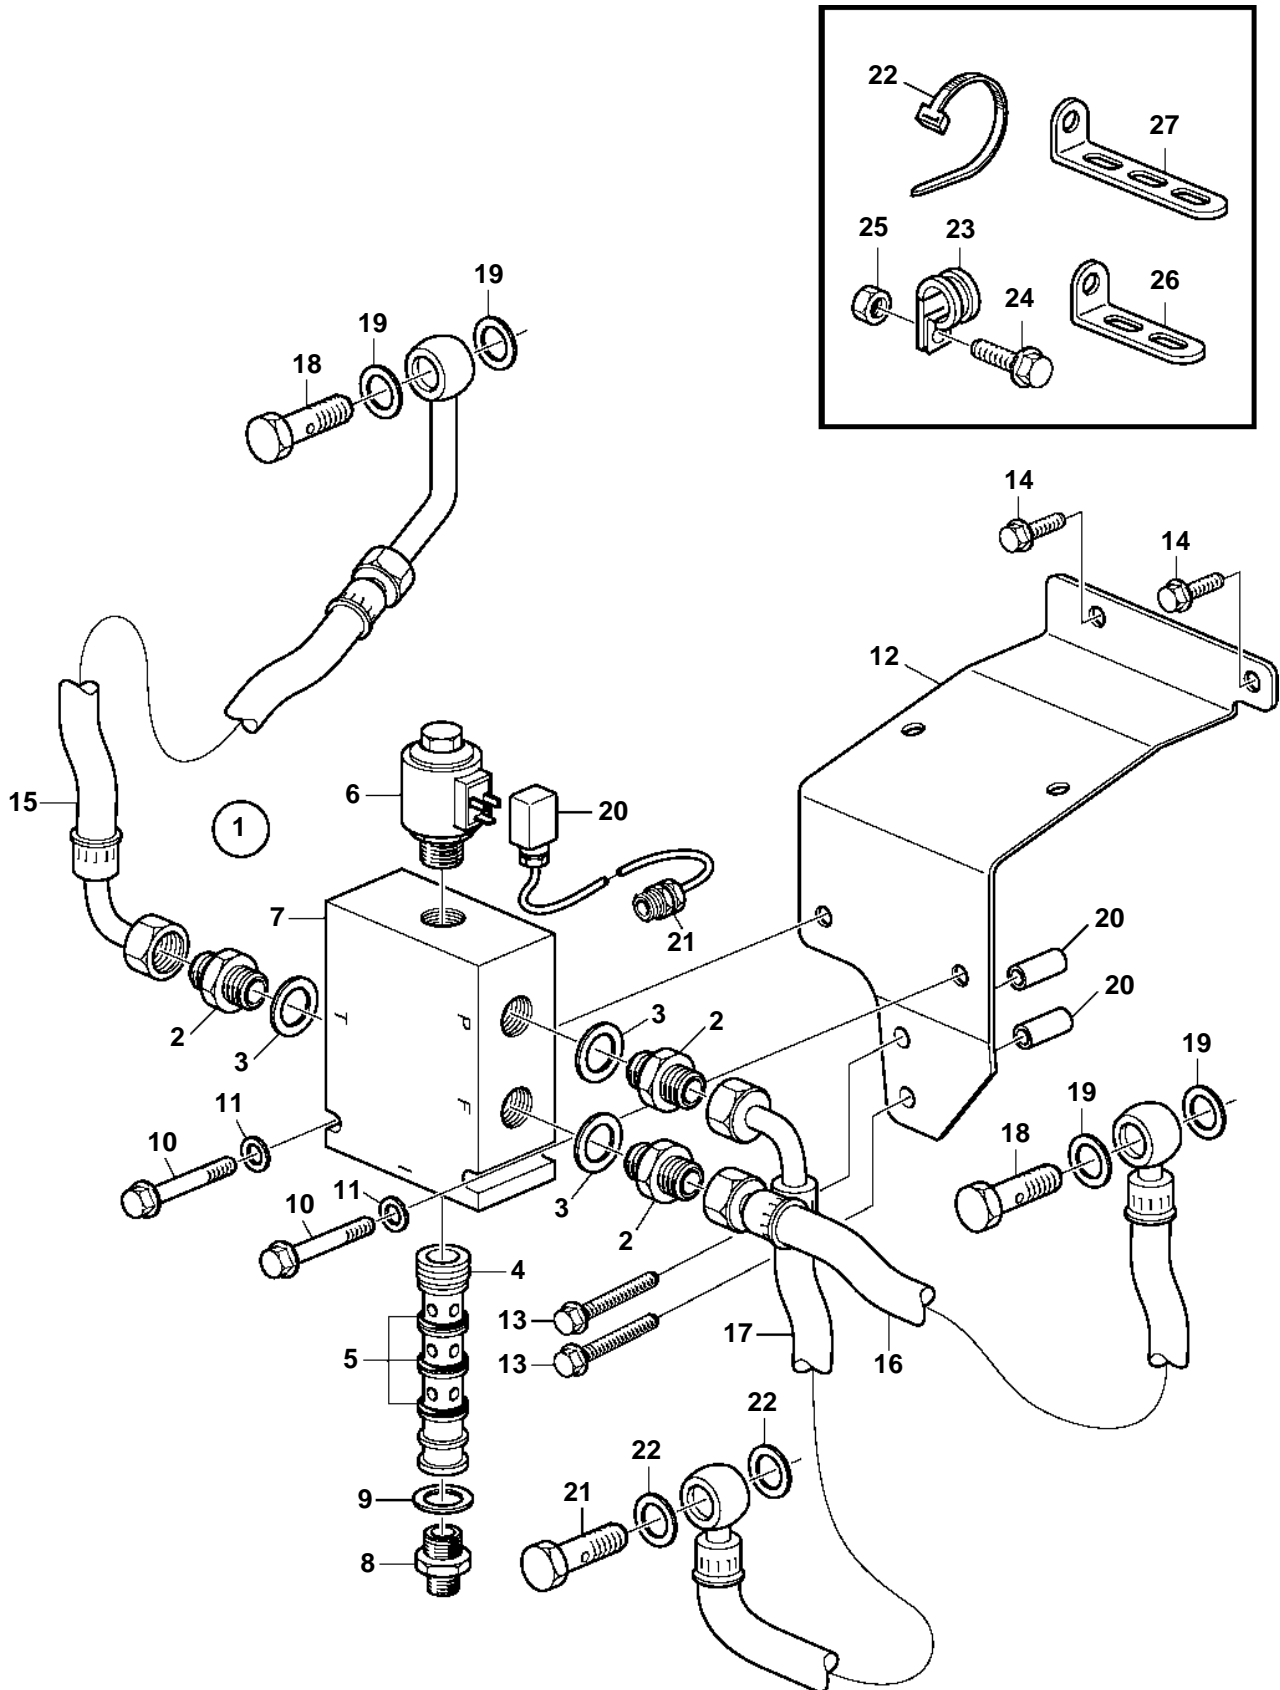

D9A2A MG

## D9A2A MG

REF	PART NO.	QTY	DESCRIPTION
1	3835754	1	Shut-off valve
2	983388	3	· Nipple
3	947629	3	· Gasket
4	3835759	1	· Valve
5	3835803	1	· Gasket kit
6	3835762	1	· Solenoid
7	3835761	1	· Valve housing
8	963799	1	Nipple
9	190957	1	Gasket
10	965181	2	Screw
11	976944	2	Washer
12	3818439	1	Bracket
13	965181	2	Screw
14	946440	2	Flange screw
15	3819078	1	Fuel hose
16	3819938	1	Fuel hose
17	3819074	1	Fuel hose
18	941686	2	Hollow screw
19	982724	2	Gasket
20	874934	1	Cable kit
21	881190	1	Cable union
22	948211	2	Strip clamp
23	949747	5	Clamp
24	946440	5	Flange screw
25	945408	2	Flange nut
26	965559	1	Bracket
27	965563	1	Bracket