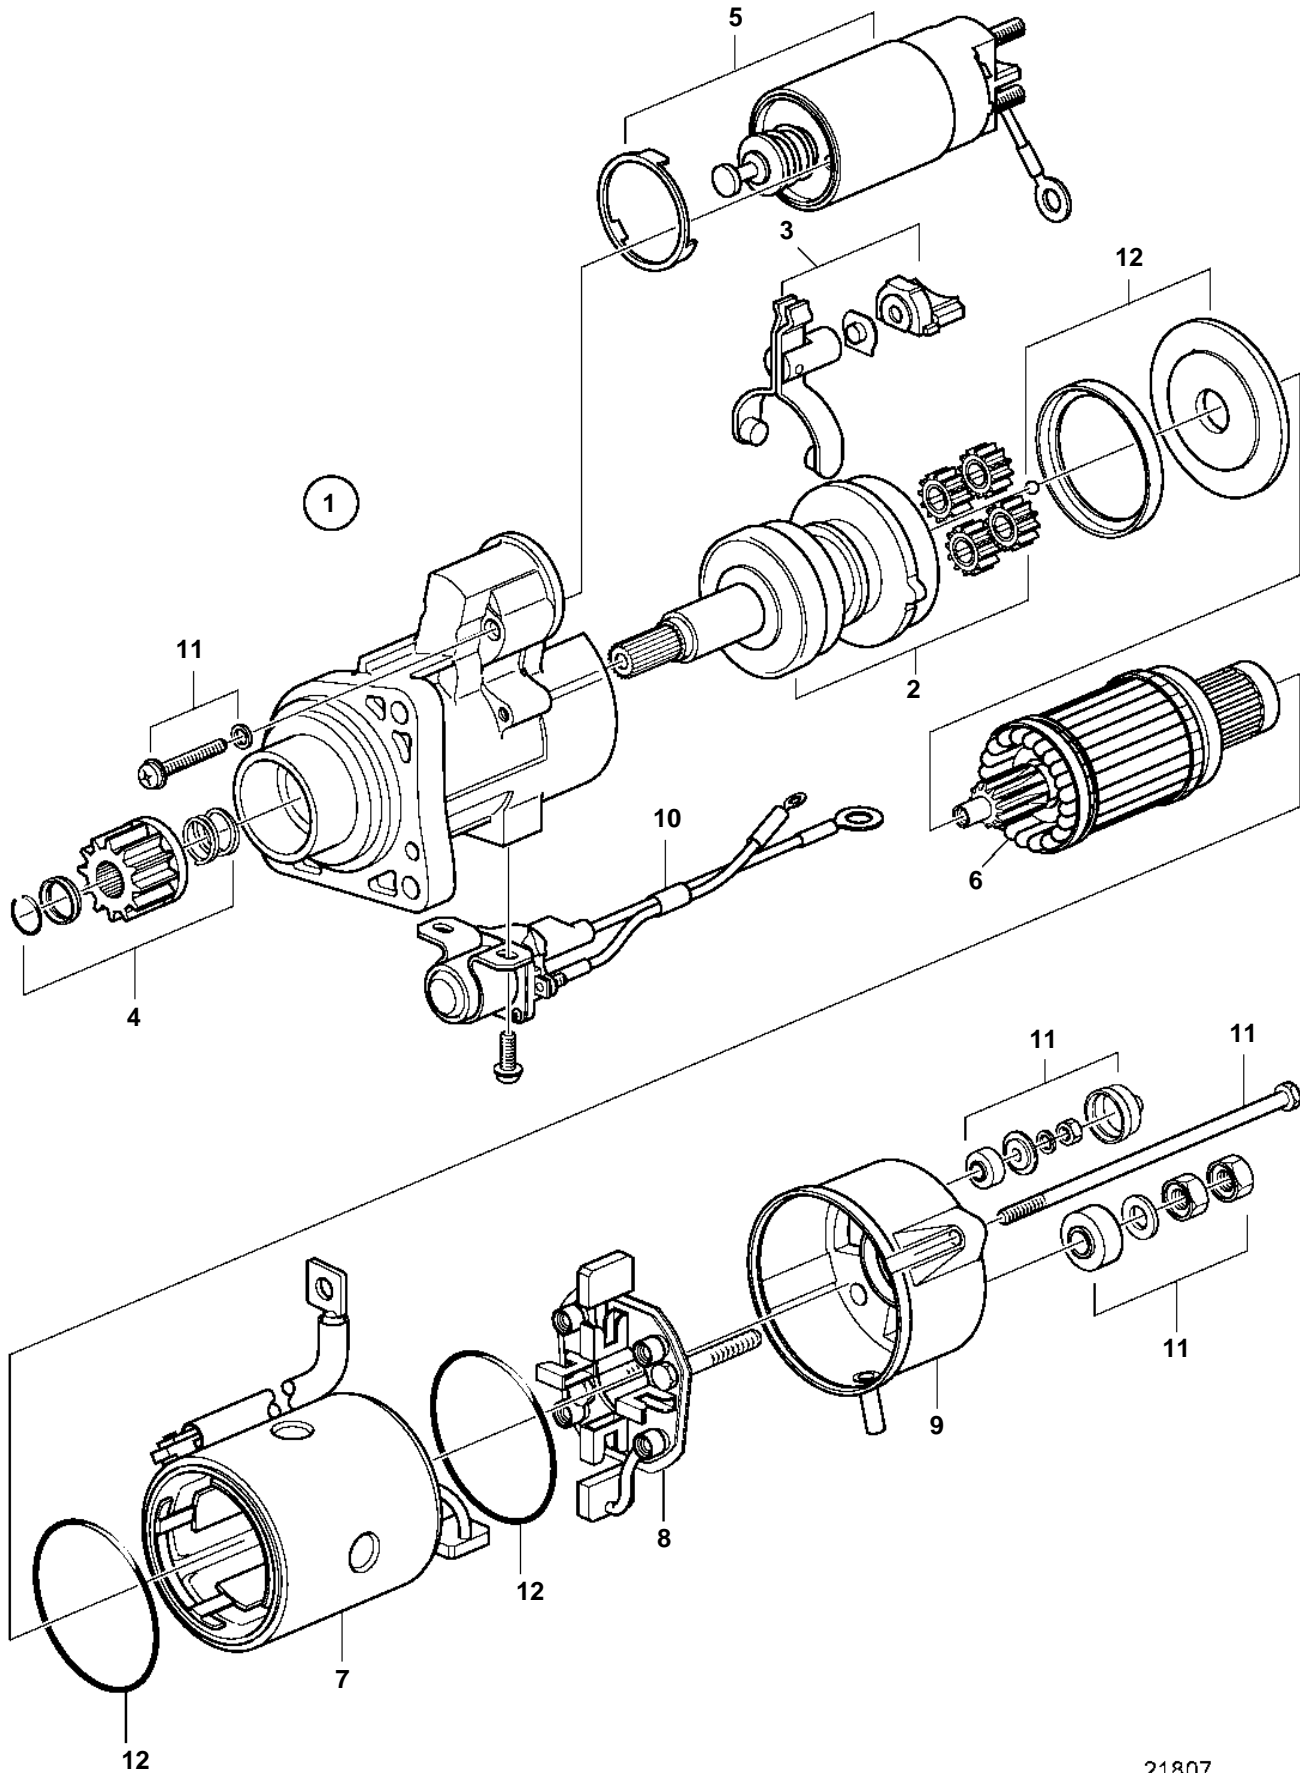

D9A2A MG

D9A2A MG

REF	PART NO.	QTY	DESCRIPTION
1	3803847	1	Starter motor, exch
2		1	· Shaft
3		1	· Lever
4	20491053	1	· Starter pinion
5	3818887	1	· Solenoid
6		1	· Rotor
7		1	· Stator
8	3818891	1	· Carbon brush retaine
9		1	· Bearing shield
10	3818901	1	· Starter relay
11	3818906	1	· Screw kit
12	3818908	1	· Gasket kit