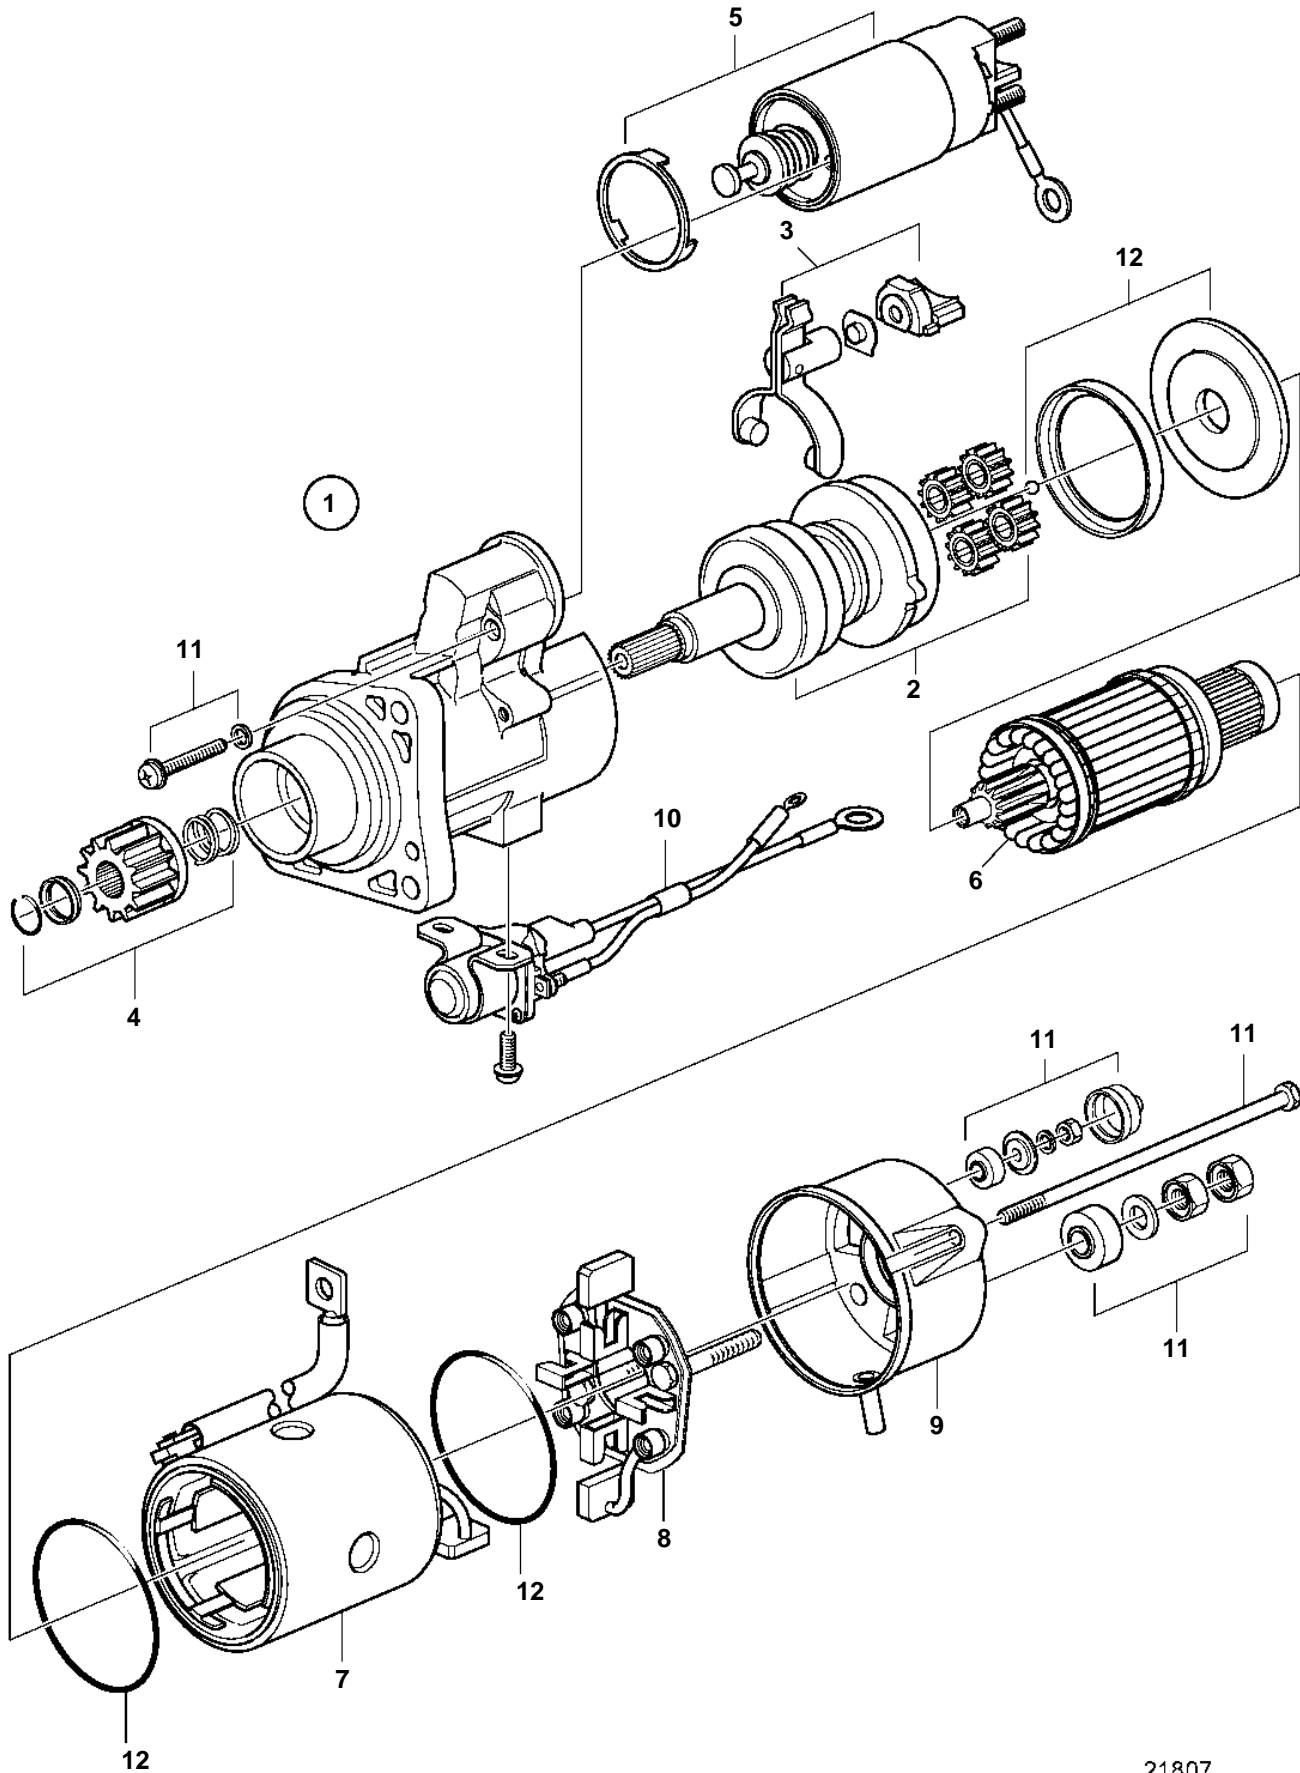

D9A2A MG

**D9A2A MG**

REF	PART NO.	QTY	DESCRIPTION
1	3803847	1	Starter motor, exch
2		1	· Shaft
3		1	· Lever
4	20491053	1	· Starter pinion
5	3818887	1	· Solenoid
6		1	· Rotor
7		1	· Stator
8	3818891	1	· Carbon brush retaine
9		1	· Bearing shield
10	3818901	1	· Starter relay
11	3818906	1	· Screw kit
12	3818908	1	· Gasket kit