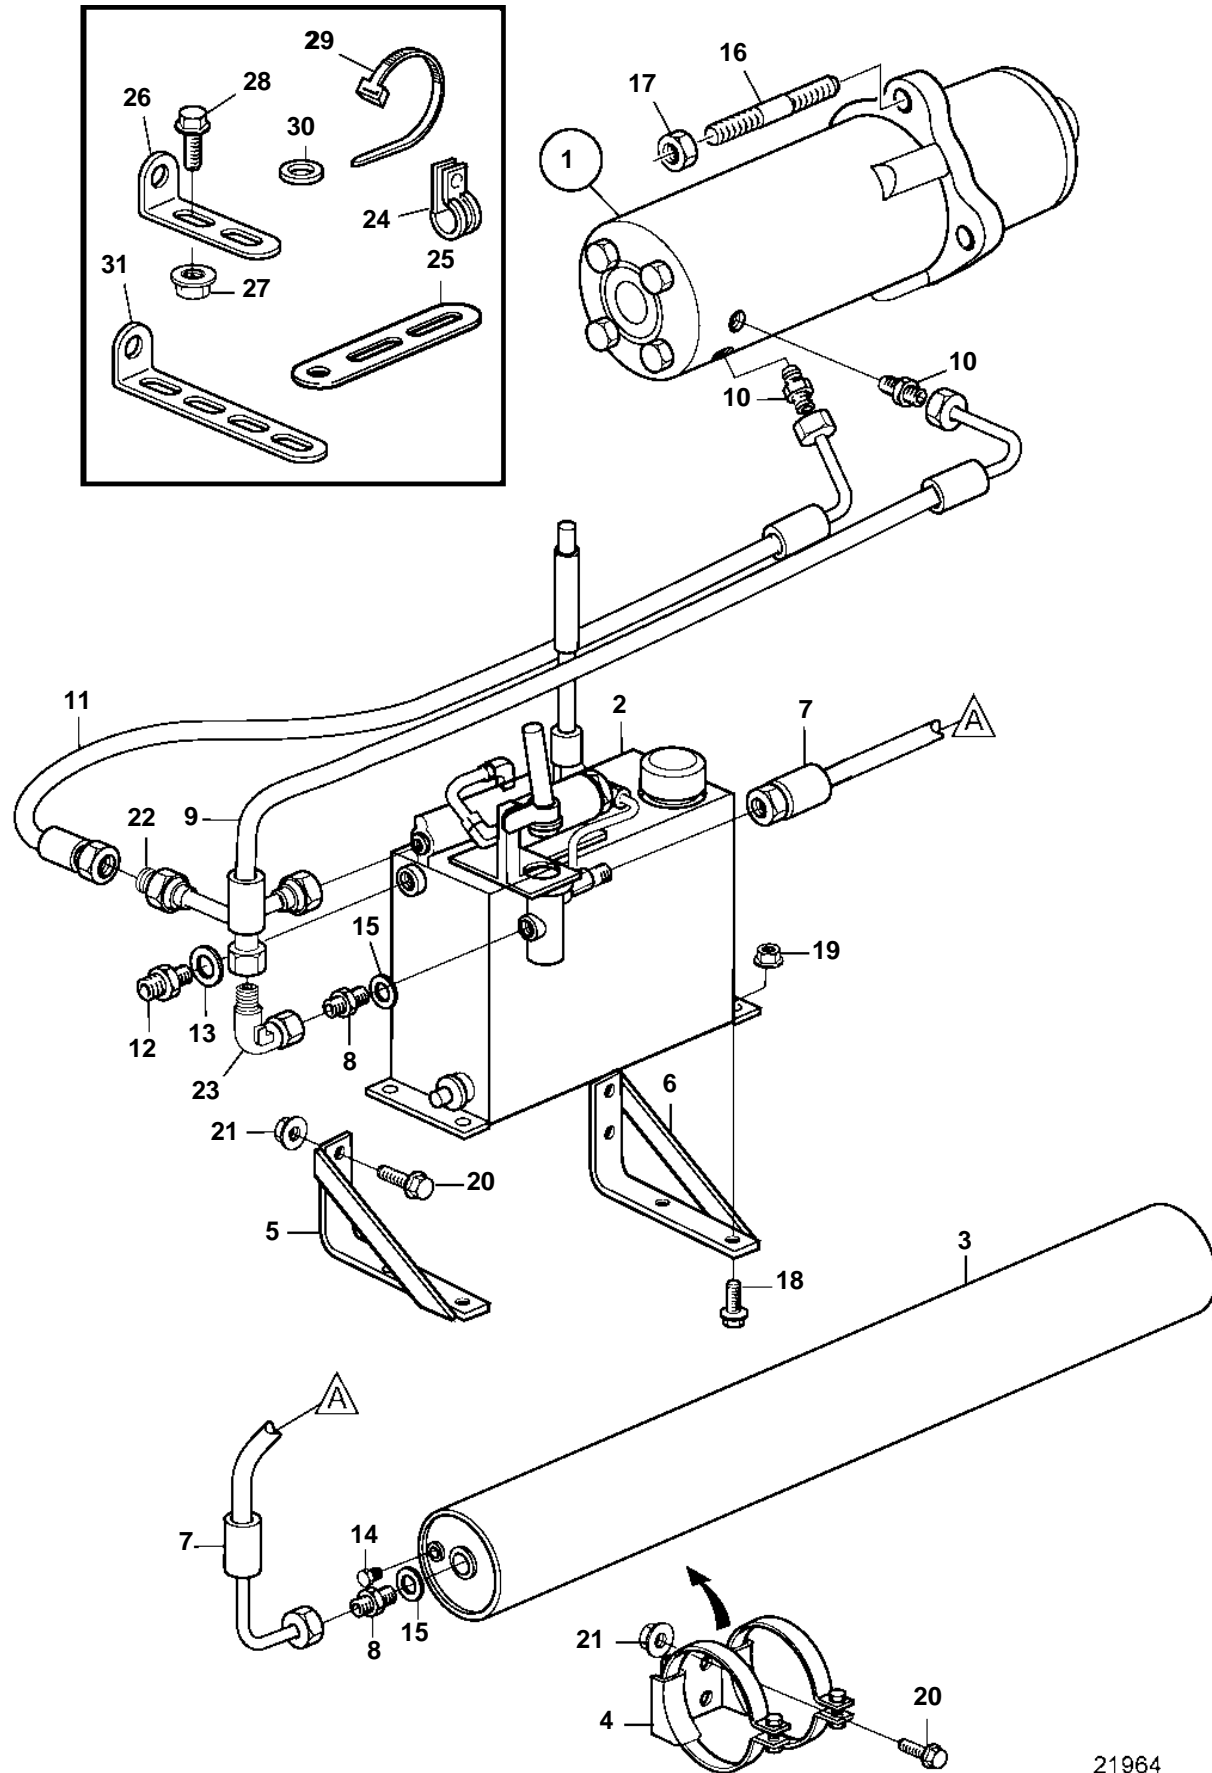

D9A2A MG

D9A2A MG

REF	PART NO.	QTY	DESCRIPTION	NOTES
1	3838860	1	Starter motor Comps. not spec.	
2		1	Oil tank	
3			Fuel tank	Accumulator
4	3829542	2	Bracket	
5	3828379	1	Bracket, left	
6	3828380	1	Bracket, right	
7	3829545	1	Hydraulic hose	
8	957031	2	Nipple	
9	3838353	1	Hydraulic hose	
10	941750	2	Nipple	
11	3838352	1	Hydraulic hose	
12	981303	1	Nipple	
13	977937	1	Gasket	(944252)
14	963800	1	Nipple	
15	948883	2	Gasket	
16	953071	3	Stud	
17	471622	3	Nut	
18	947760	4	Flange screw	
19	948645	4	Lock nut	
20	946752	8	Flange screw	
21	971098	8	Flange lock nut	
22	983826	1	Nipple	
23	964016	1	Nipple	
24	1545432	4	Clamp	
25	965540	1	Bracket	
26	965559	1	Bracket	
27	945408	2	Flange nut	
28	946173	2	Flange screw	
29	948211	2	Strip clamp	
30	191172	1	Washer	
31	965562	1	Bracket	