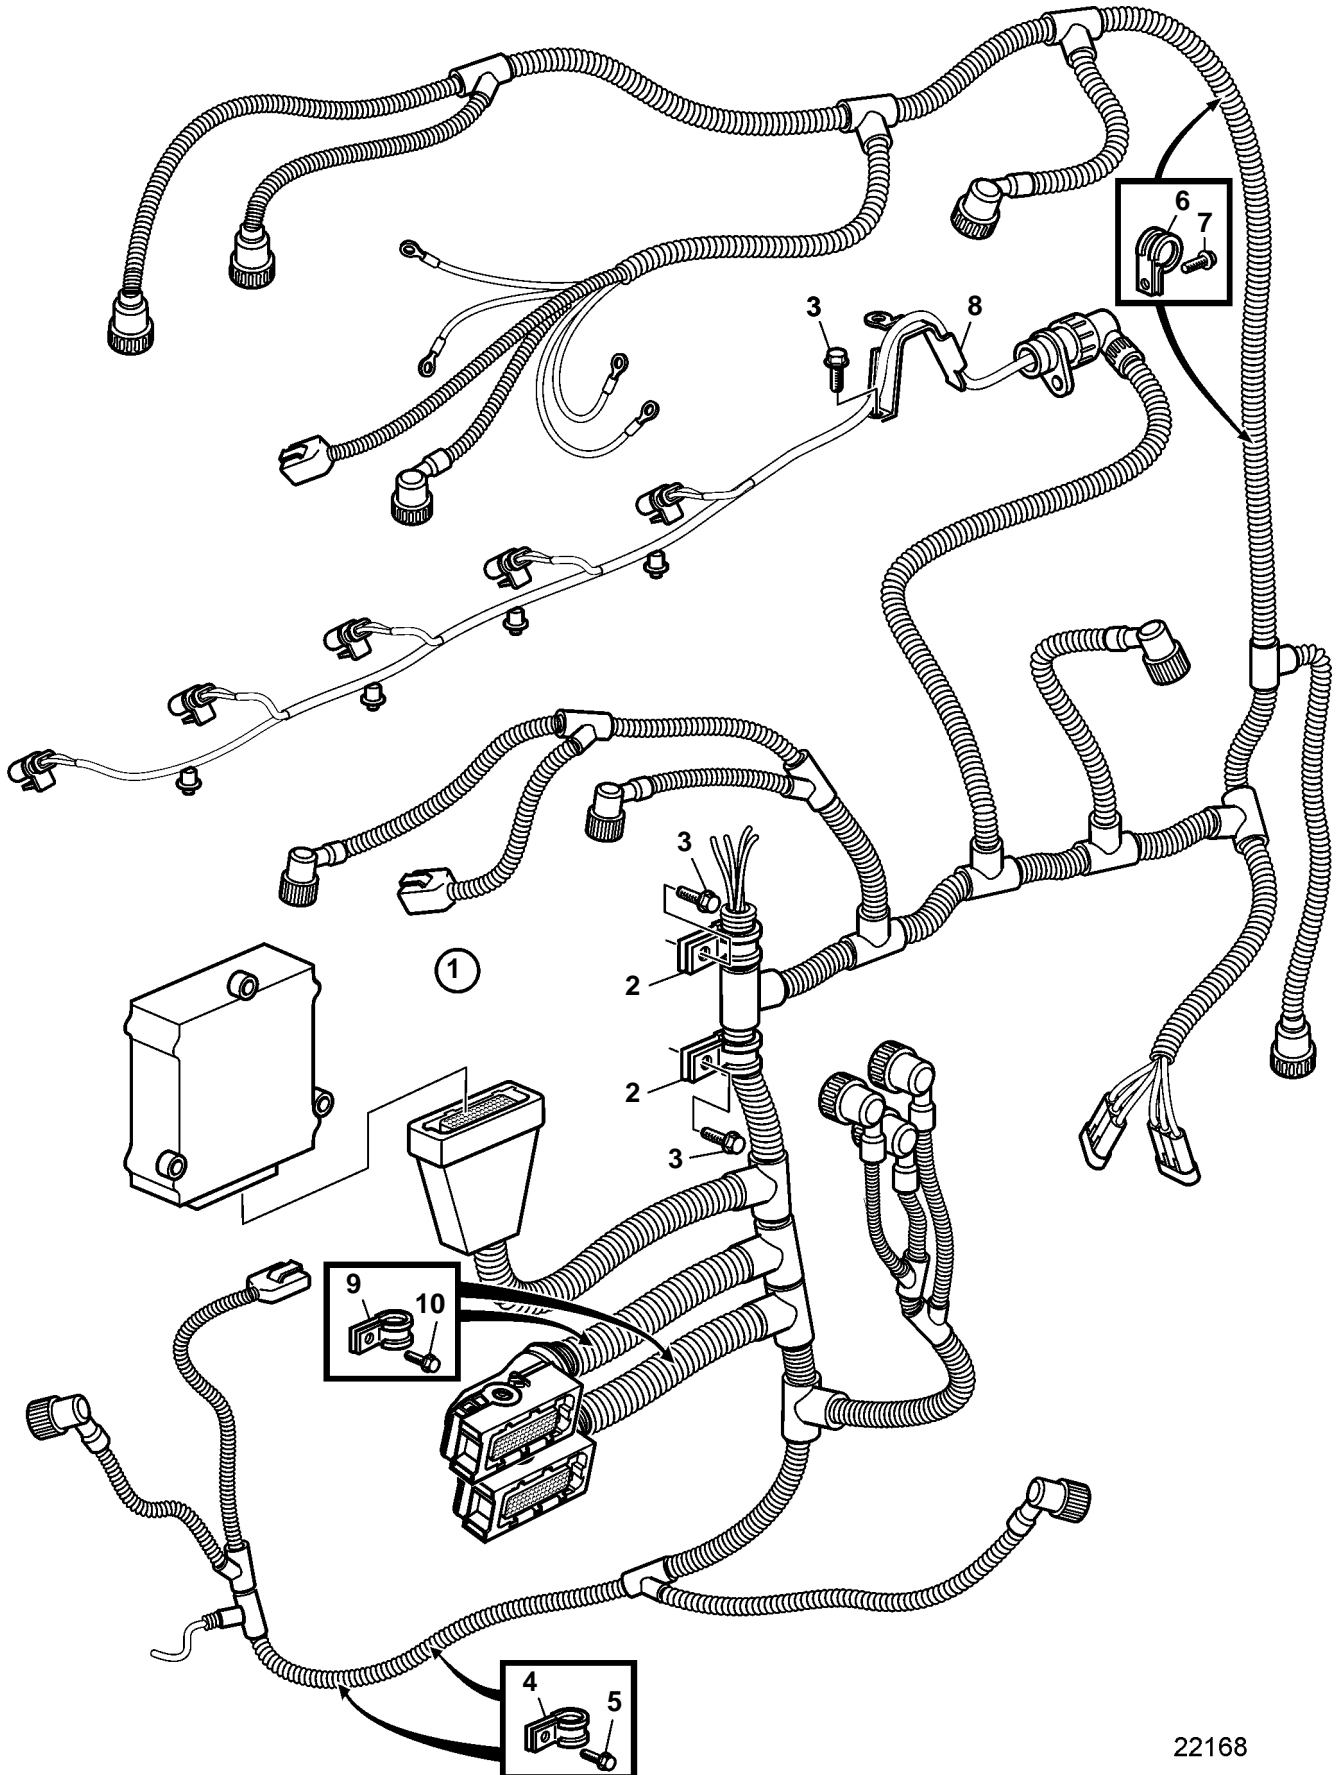

D9A2A MG

22168

D9A2A MG

REF	PART NO.	QTY	DESCRIPTION
1	3818543	1	Wiring harness
2	947827	2	Clamp
3	946173	3	Flange screw
4	949746	2	Clamp
5	946440	2	Flange screw
6	952629	2	Clamp
7	946544	2	Flange screw
8	20393627	1	Bracket
9	949997	2	Clamp
10	946173	2	Flange screw