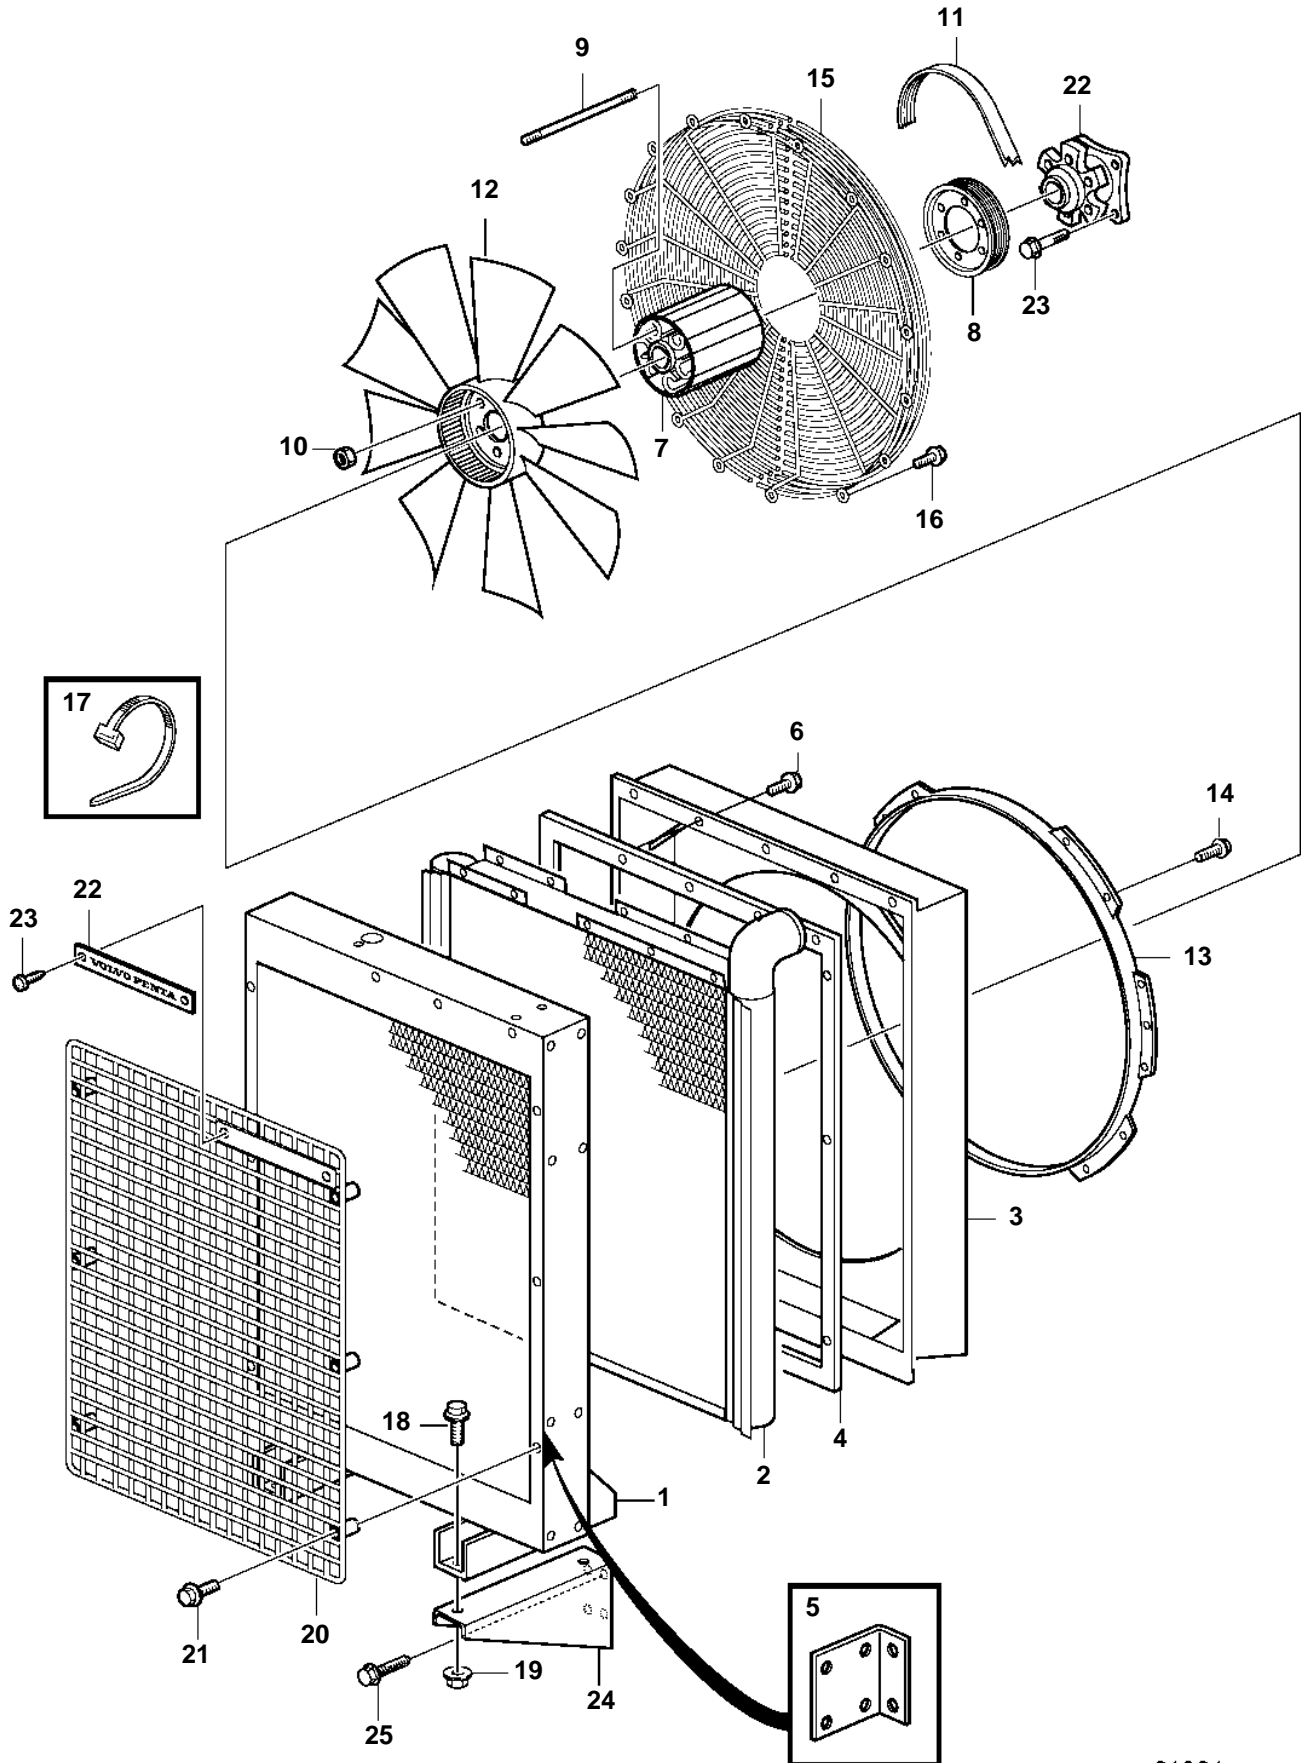

D9A2A MG

21904

D9A2A MG

REF	PART NO.	QTY	DESCRIPTION		NOTES
1	888301	1	Radiator		
2	3827870	1	Intercooler		
3	3826684	1	Fan shroud		
4	3827816	1	Sealing strip		
5	3831142	4	Anchorage	SO	
6	967949	10	Screw		M6x12mm
7	3837740	1	Fan hub		
8	3807446	1	Pulley		
9	981590	6	Stud		
10	971098	6	Flange lock nut		
11	3838617	1	Drive belt		
12	3828964	1	Fan		D=890mm
13	3827612	1	Fan ring		
14	946173	12	Flange screw		M8x20mm
15	3825490	2	Fan protector		
16	946173	12	Flange screw		M8x20mm
17	948211	1	Strip clamp		L=270mm
18	946817	8	Screw		M12x25mm
19	971096	8	Nut		
20	3827871	1	Radiator protector		
21	948217	6	Flange screw		M8x45mm
22	846118	1	Emblem		
23	941651	2	Screw		
24	3808725	2	Bracket		
25	968435	8	Flange screw		