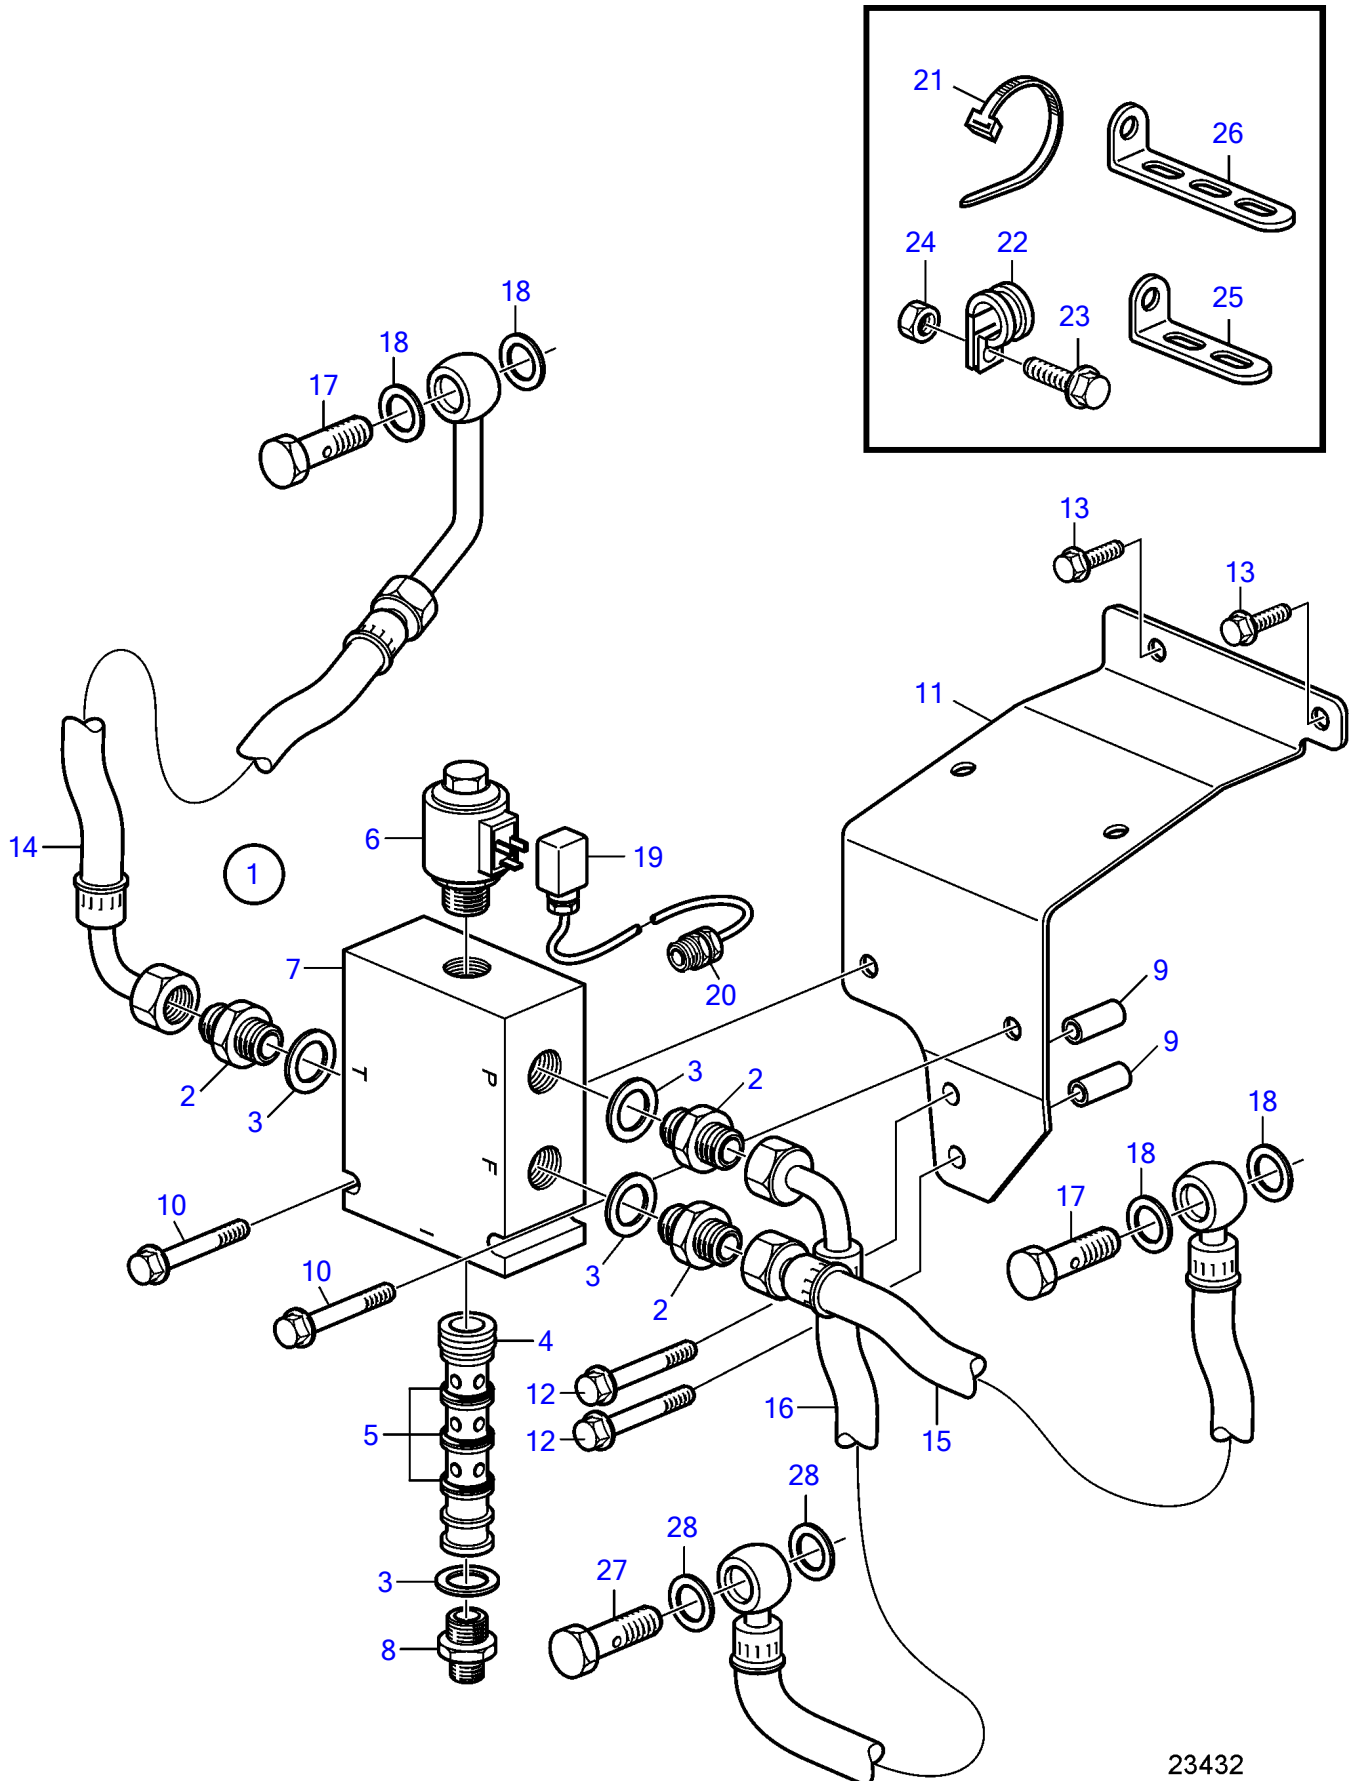

D9A2A D9A-MG

23432

D9A2A D9A-MG

REF	PART NO.	QTY	DESCRIPTION	NOTES
1	3842766	1	Fuel valve	
2	983388	3	• Nipple	
3	947629	4	• Gasket	
4	3835759	1	• Valve	
5	3835803	1	• Gasket kit	
6	3835762	1	• Magnet	
7	(3835761)	1	• Manifold	Obsolete part
8			• Nipple	3/4" - M16
9	807257	2	Spacer sleeve	
10	965181	2	Flange screw	
11	3818439	1	Bracket	
12	965181	2	Flange screw	
13	946440	2	Flange screw	
14	3883154	1	Fuel hose	
15	3883155	1	Fuel hose	
16	3883153	1	Fuel hose	
17	941686	2	Hollow screw	
18	982724	2	Gasket	
19	874934	1	Cable kit	
20	881190	1	Grommet	
21	948211	2	Cable tie	
22	949747	5	Clamp	
23	946440	5	Flange screw	
24	945408	2	Flange nut	
25	965559	1	Bracket	
26	965563	1	Bracket	
27	25167	1	Hollow screw	
28	982723	2	Gasket	