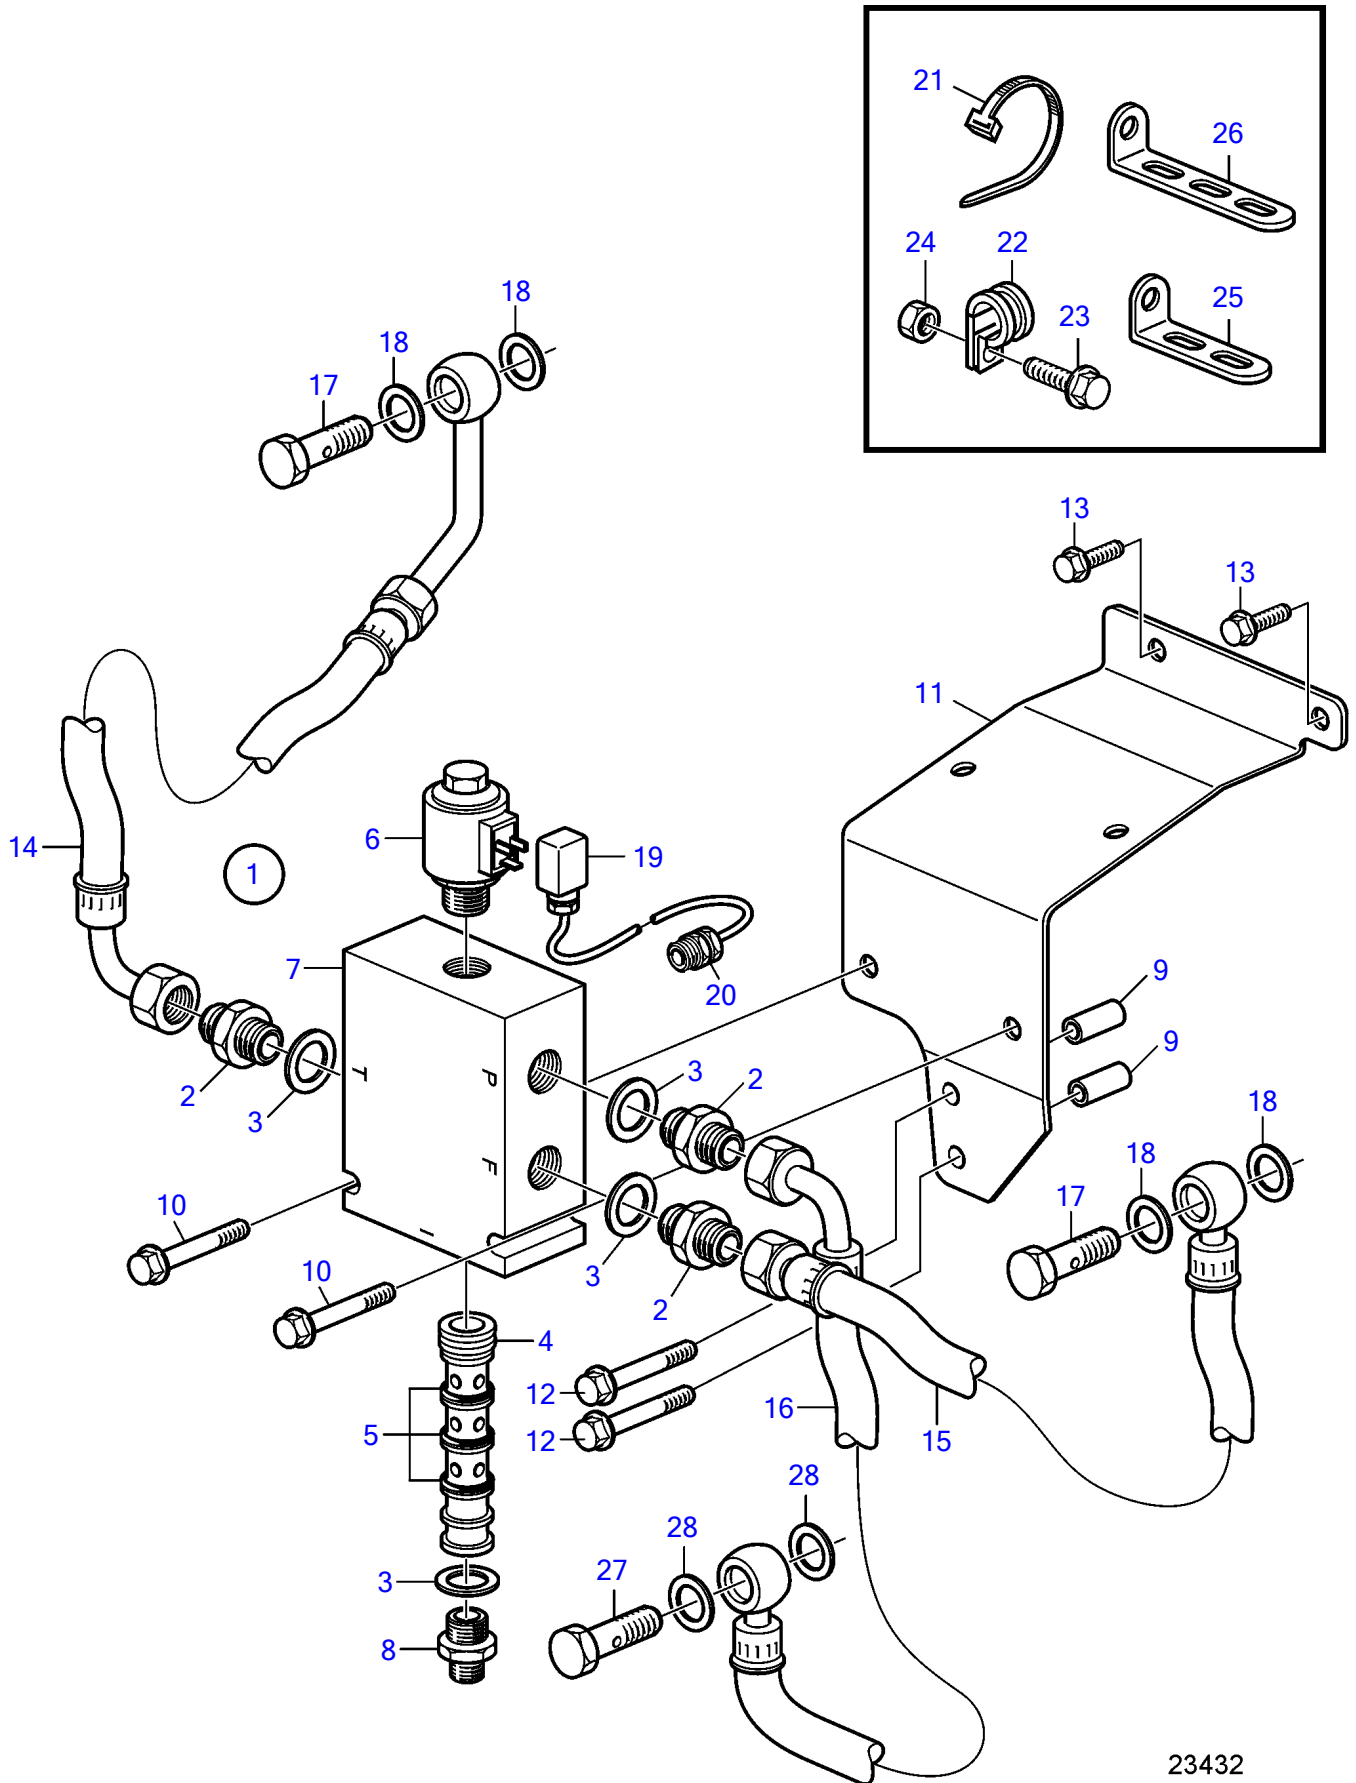

D9A2A D9A-MG

23432

D9A2A D9A-MG

REF	PART NO.	QTY	DESCRIPTION	NOTES
1	3842766	1	Fuel valve	
2	983388	3	• Nipple	
3	947629	4	• Gasket	
4	3835759	1	• Valve	
5	3835803	1	• Gasket kit	
6	3835762	1	• Magnet	
7	(3835761)	1	• Manifold	Obsolete part
8			• Nipple	3/4" - M16
9	807257	2	Spacer sleeve	
10	965181	2	Flange screw	
11	3818439	1	Bracket	
12	965181	2	Flange screw	
13	946440	2	Flange screw	
14	3883154	1	Fuel hose	
15	3883155	1	Fuel hose	
16	3883153	1	Fuel hose	
17	941686	2	Hollow screw	
18	982724	2	Gasket	
19	874934	1	Cable kit	
20	881190	1	Grommet	
21	948211	2	Cable tie	
22	949747	5	Clamp	
23	946440	5	Flange screw	
24	945408	2	Flange nut	
25	965559	1	Bracket	
26	965563	1	Bracket	
27	25167	1	Hollow screw	
28	982723	2	Gasket	