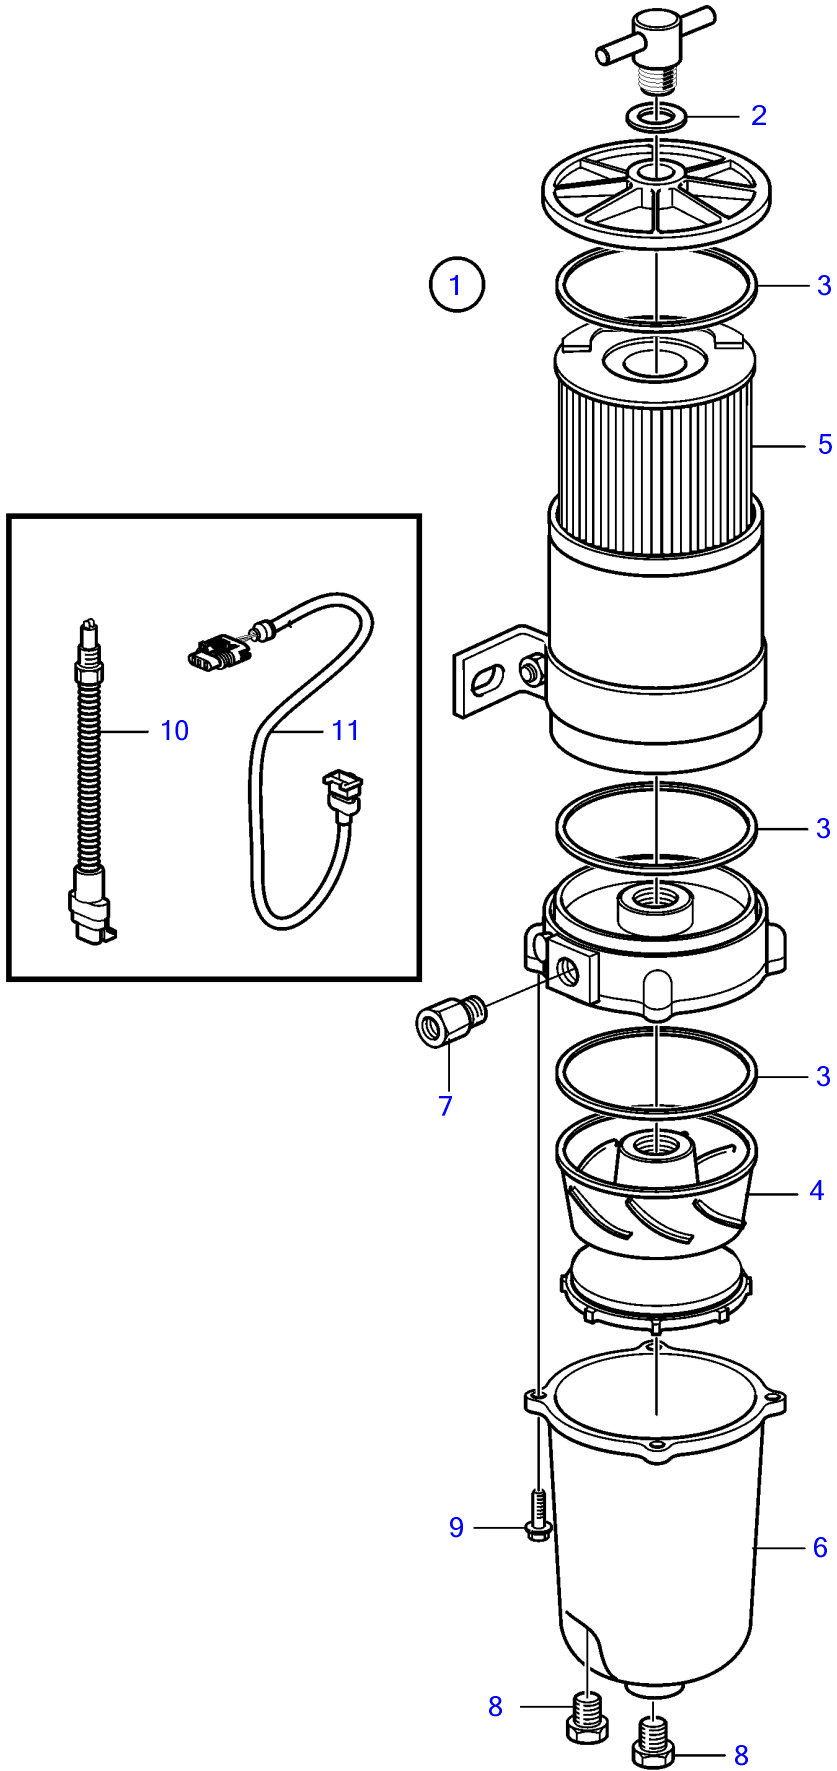

D9A2A D9A-MG, D9A2A MG

D9A2A D9A-MG, D9A2A MG

REF	PART NO.	QTY	DESCRIPTION	NOTES
1	877768	1	Fuel filter	
2	838506	1	• O-ring	
3	846719	3	• Gasket	
4	3825028	1	• Turbine	
5	3838852	1	• Fuel filter insert	(3825027) 10 micron
	889419	1	• Filter insert	30 micron
6	3838851	1	• Bowl	Metal bowl., (848293)
7	846620	2	• Nipple	
8	952075	1	• Plug	
9	940094	4	• Hexagon screw	
10	3885070	1	Sensor	
11	21415866	1	Extension cable'verl	L=3m
	21415883	1	Extension cable'verl	L=5m