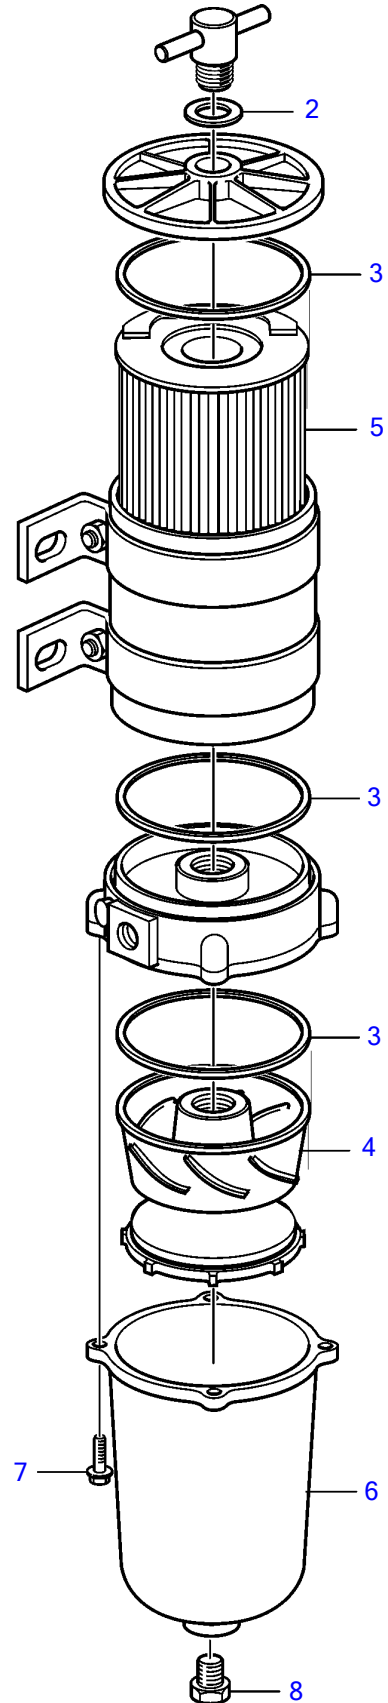

D9A2A D9A-MG, D9A2A MG

D9A2A D9A-MG, D9A2A MG

REF	PART NO.	QTY	DESCRIPTION	NOTES
1	877770	1	Fuel filter	Late type
2	838505	2	• O-ring	
3	846719	6	• Gasket	
4		2	• Turbine	
5	3838852	2	• Fuel filter insert	
6	3838851	2	• Bowl	
7	940094	8	• Hexagon screw	
8	952075	2	• Plug	
9	3827300	2	• Block	
10	3827299	2	• Manometer	