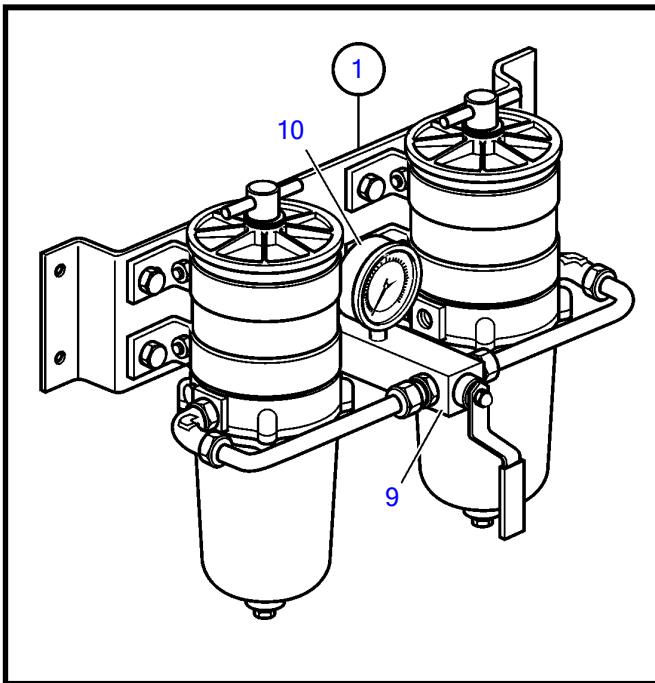

D9A2A D9A-MG, D9A2A MG

D9A2A D9A-MG, D9A2A MG

REF	PART NO.	QTY	DESCRIPTION	NOTES
1	877770	1	Fuel filter	Late type
2	838505	2	• O-ring	
3	846719	6	• Gasket	
4		2	• Turbine	
5	3838852	2	• Fuel filter insert	
6	3838851	2	• Bowl	
7	940094	8	• Hexagon screw	
8	952075	2	• Plug	
9	3827300	2	• Block	
10	3827299	2	• Manometer	