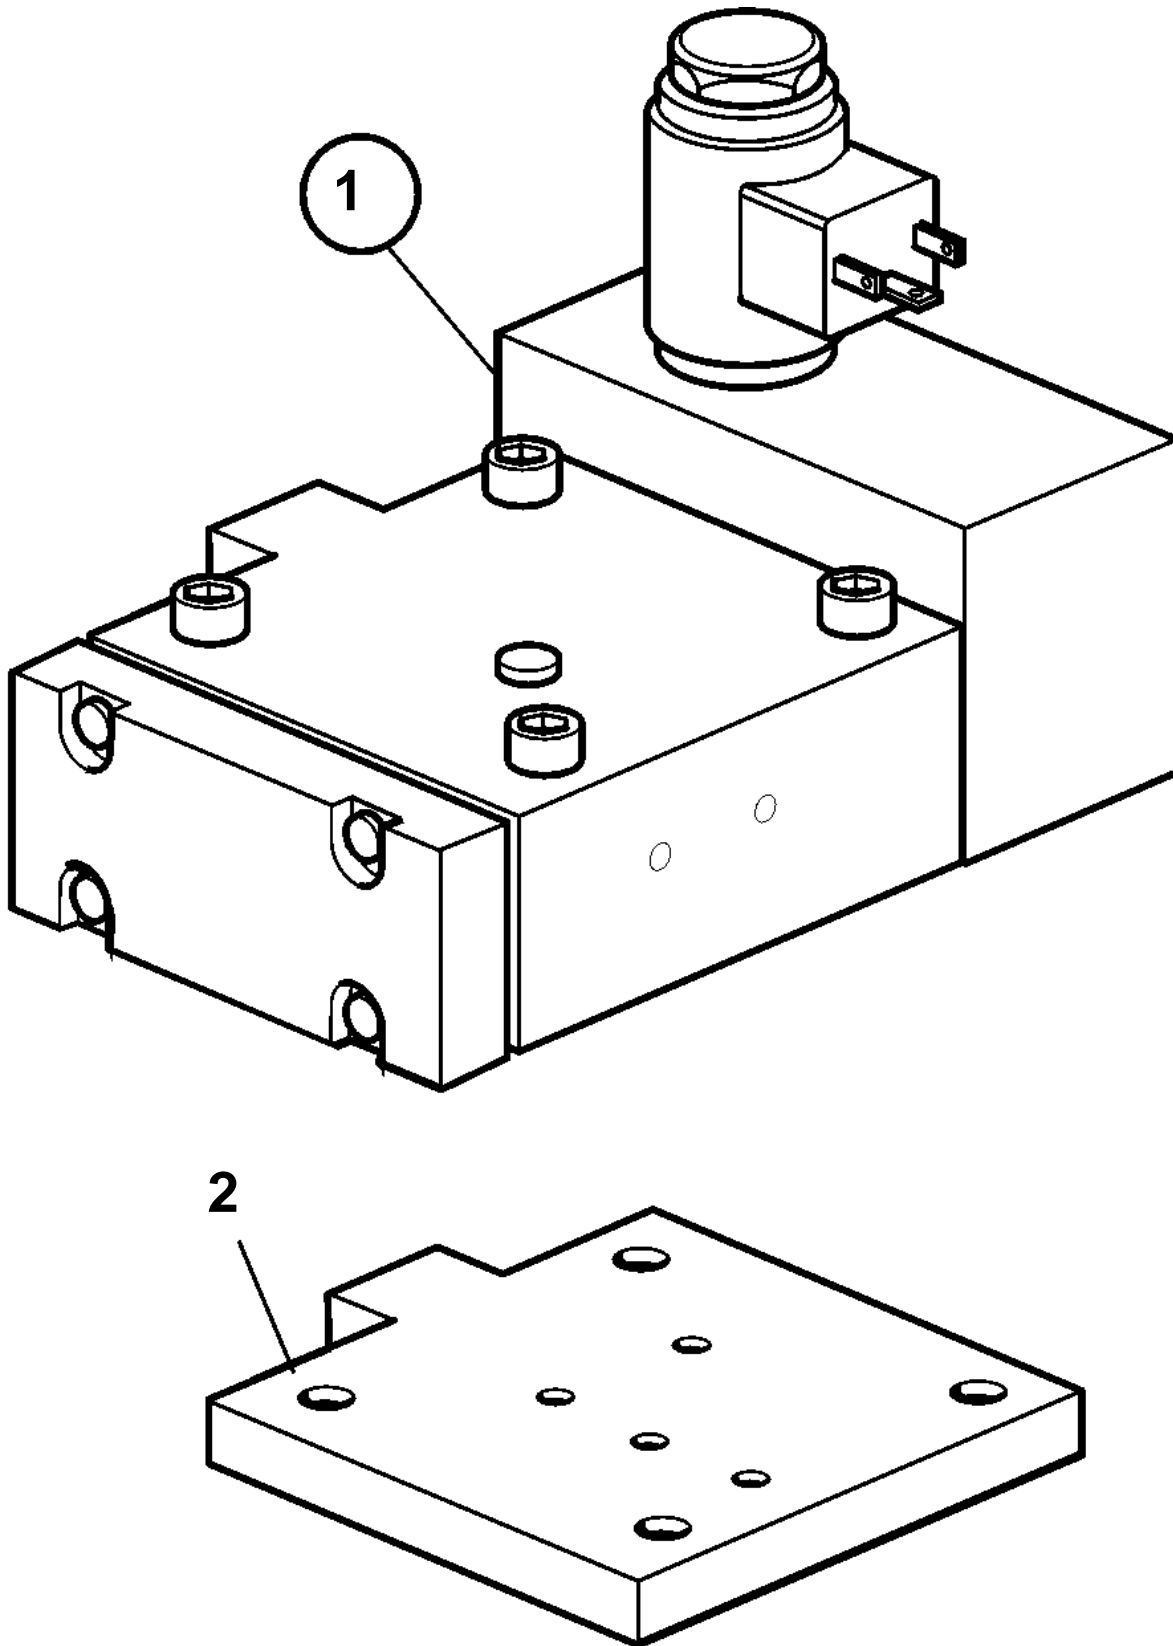

D9A2A 425, 500, 575, D9A2A MH

19675

D9A2A 425, 500, 575, D9A2A MH

| REF | PART NO. | QTY | DESCRIPTION |
|-----|----------|-----|-------------|
| 1 | 3837092 | 1 | Slip valve |
| 2 | 3837093 | 1 | Adapter |