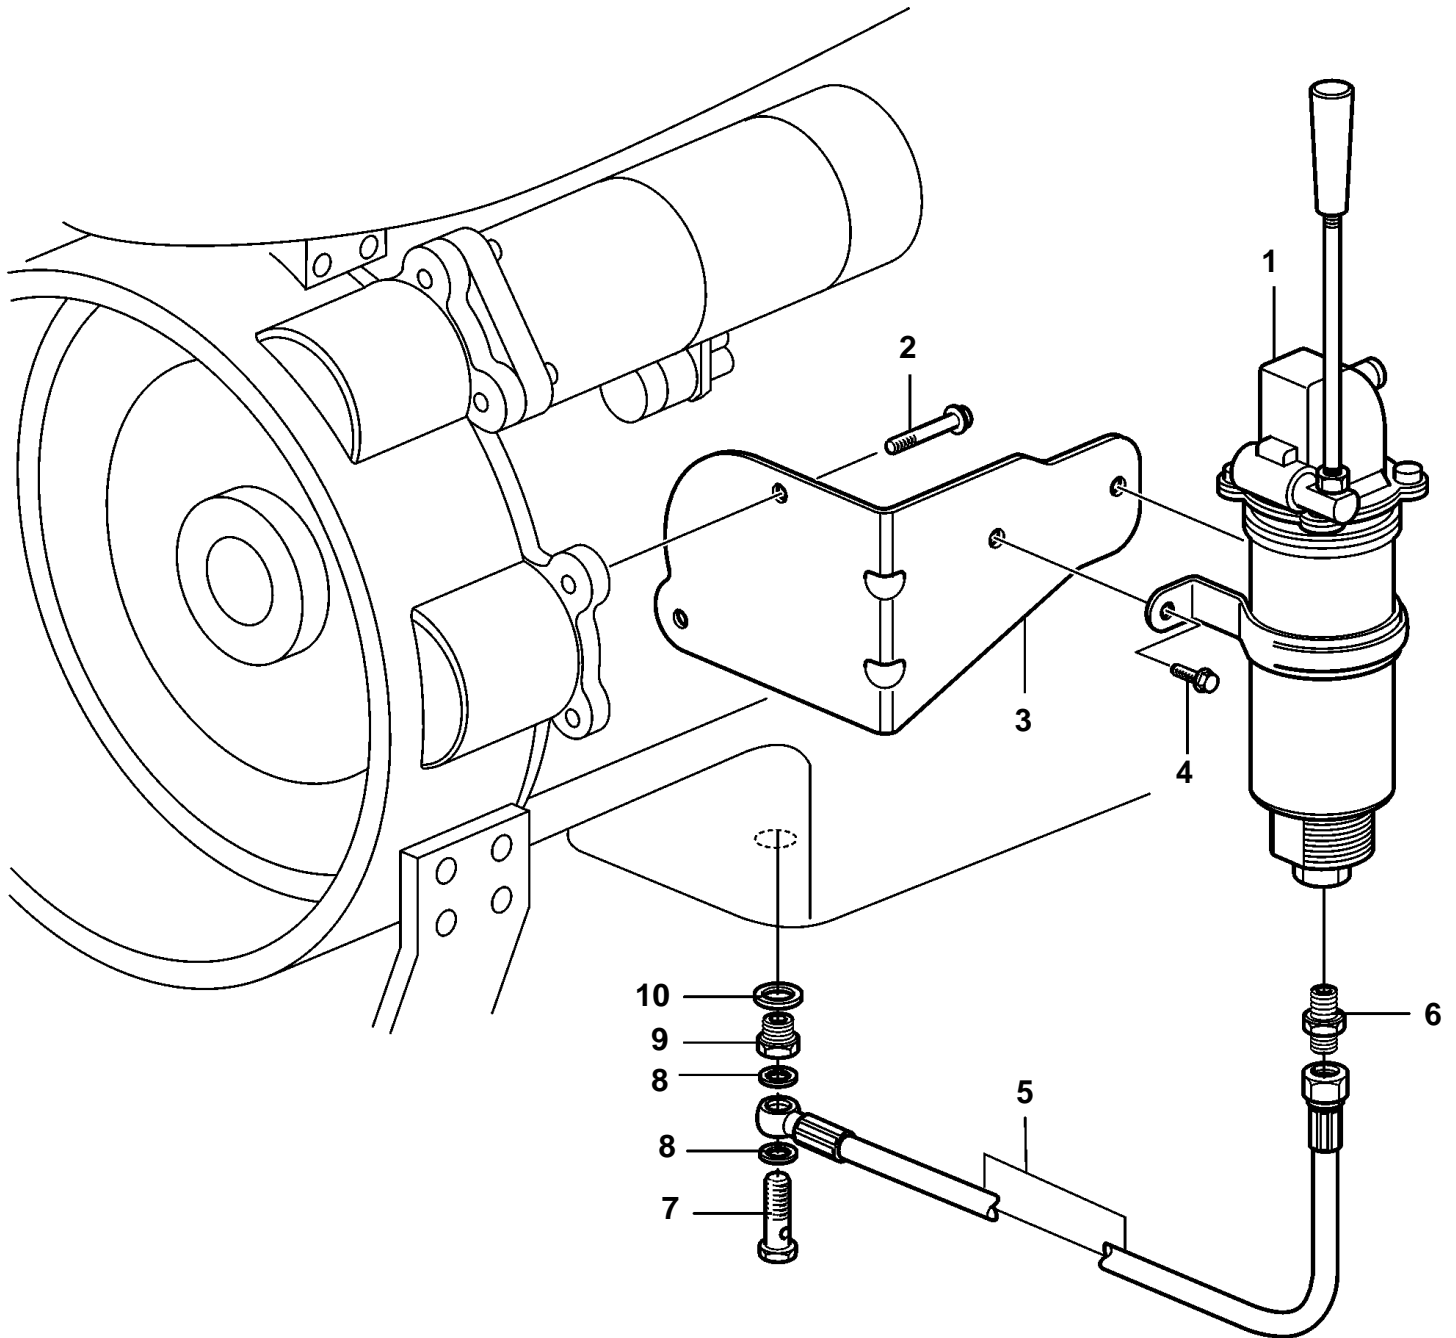

D9A2A 425, 500, 575, D9A2A MH

19912

D9A2A 425, 500, 575, D9A2A MH

REF	PART NO.	QTY	DESCRIPTION
1	3827475	1	Oil bilge pump
2	946471	3	Screw
3	3838254	1	Bracket
4	946173	2	Flange screw
5	3837774	1	Hose
6	944177	1	Nipple
7	941686	1	Hollow screw
8	947622	2	Gasket
9	3838214	1	Nipple
10	18813	1	Gasket